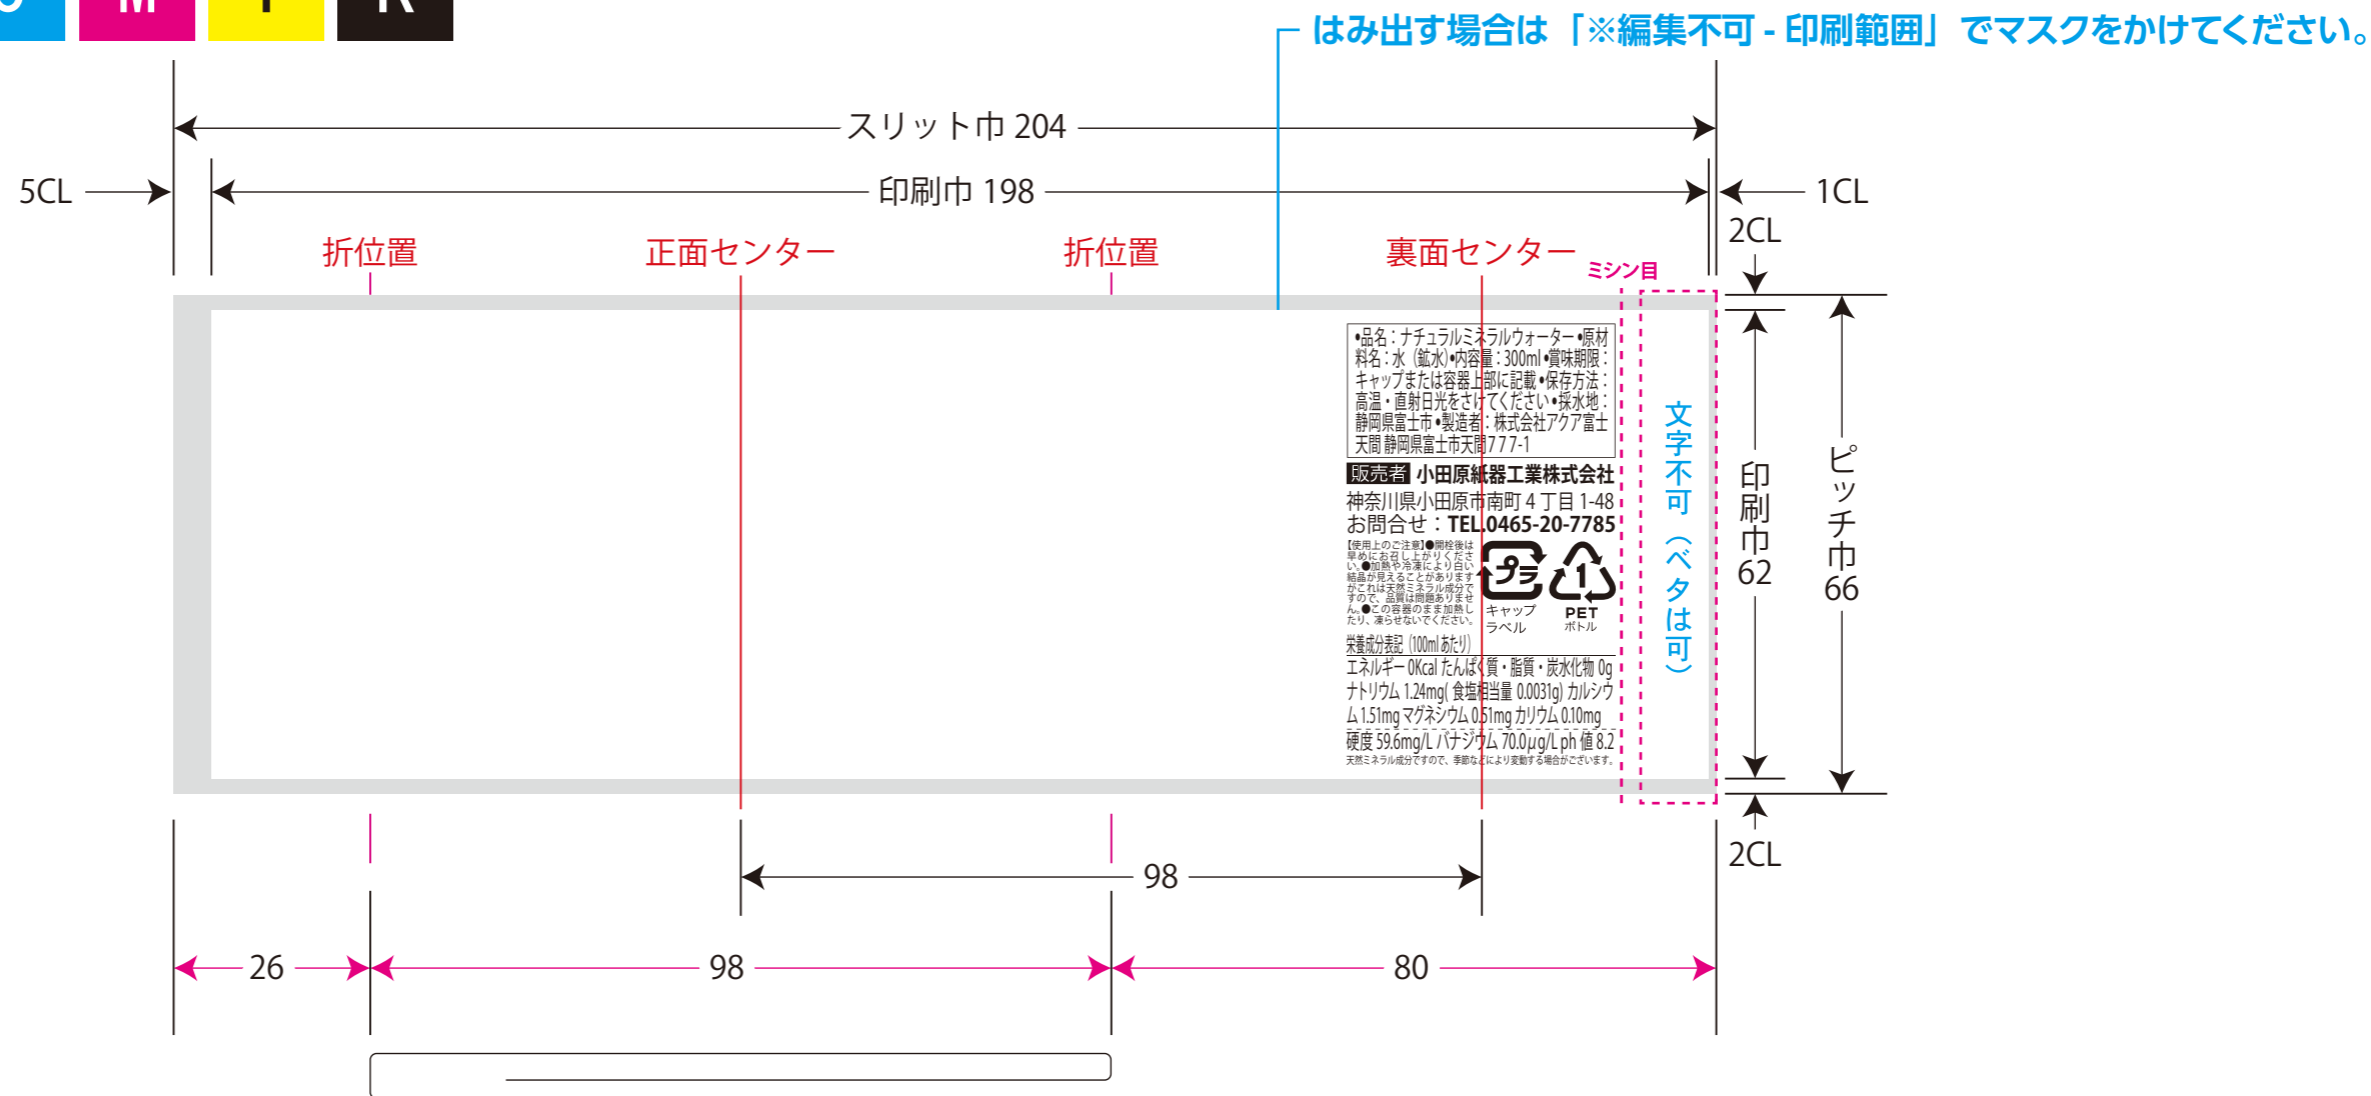

■ 300ml 角ボトル

白

白版はマゼン
1色で作成してください。

- 全面白引き
- 一部分白引

クリア幅 左5mm 右1mm 上2mm 下2mm

印刷不可能範囲 (透明)