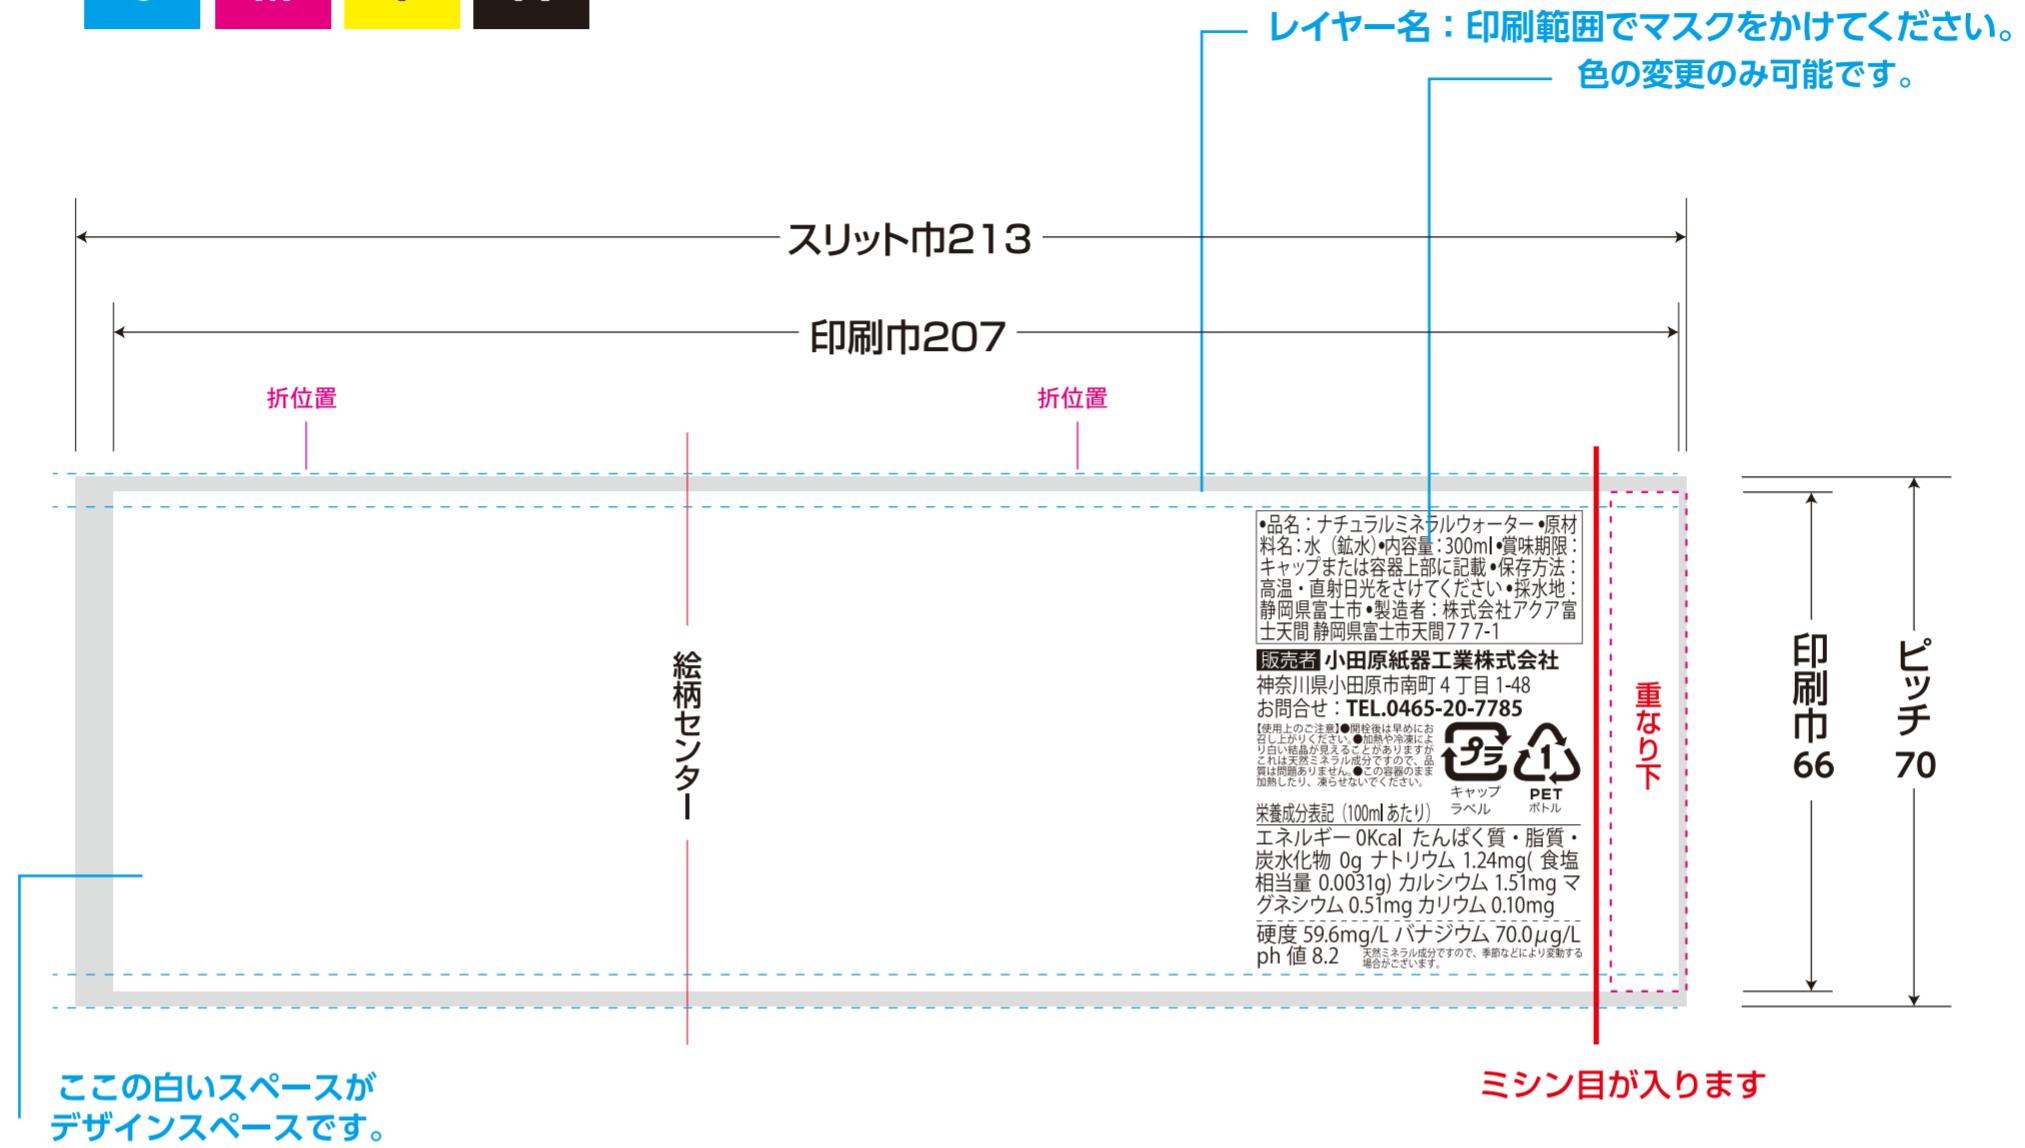

■ 水 300ml円柱ボトルフォーマット **ハーフ**

白版はマゼン
1色で作成してください。

固定白は削除できません。

全面白引き

一部分白引

クリア幅 左1mm 右5mm 上下2mm

印刷不可能範囲 (透明)