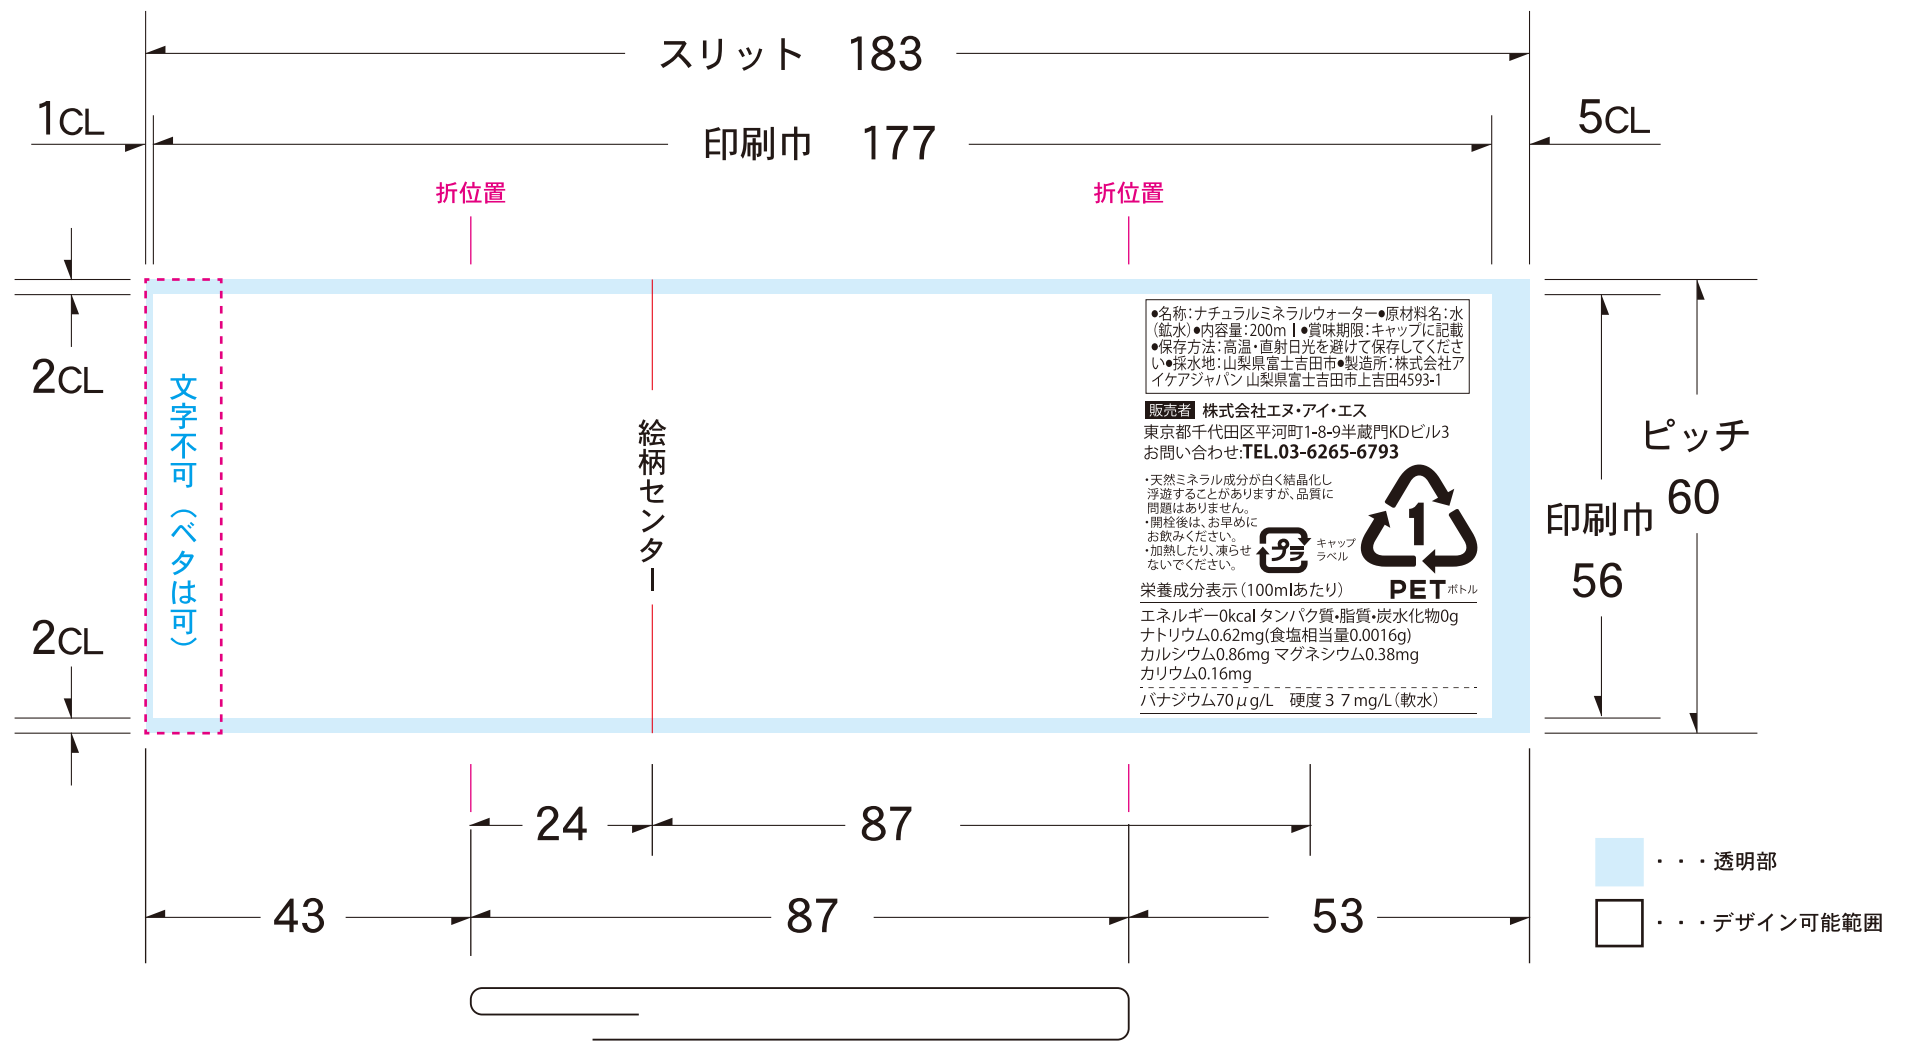

# 200mlボトルレイアウト用ラベル雛形/フォーマット

白版データ 白版はスミ1色で作成してください。

- 全面白引き     白引きなし     一部白引き