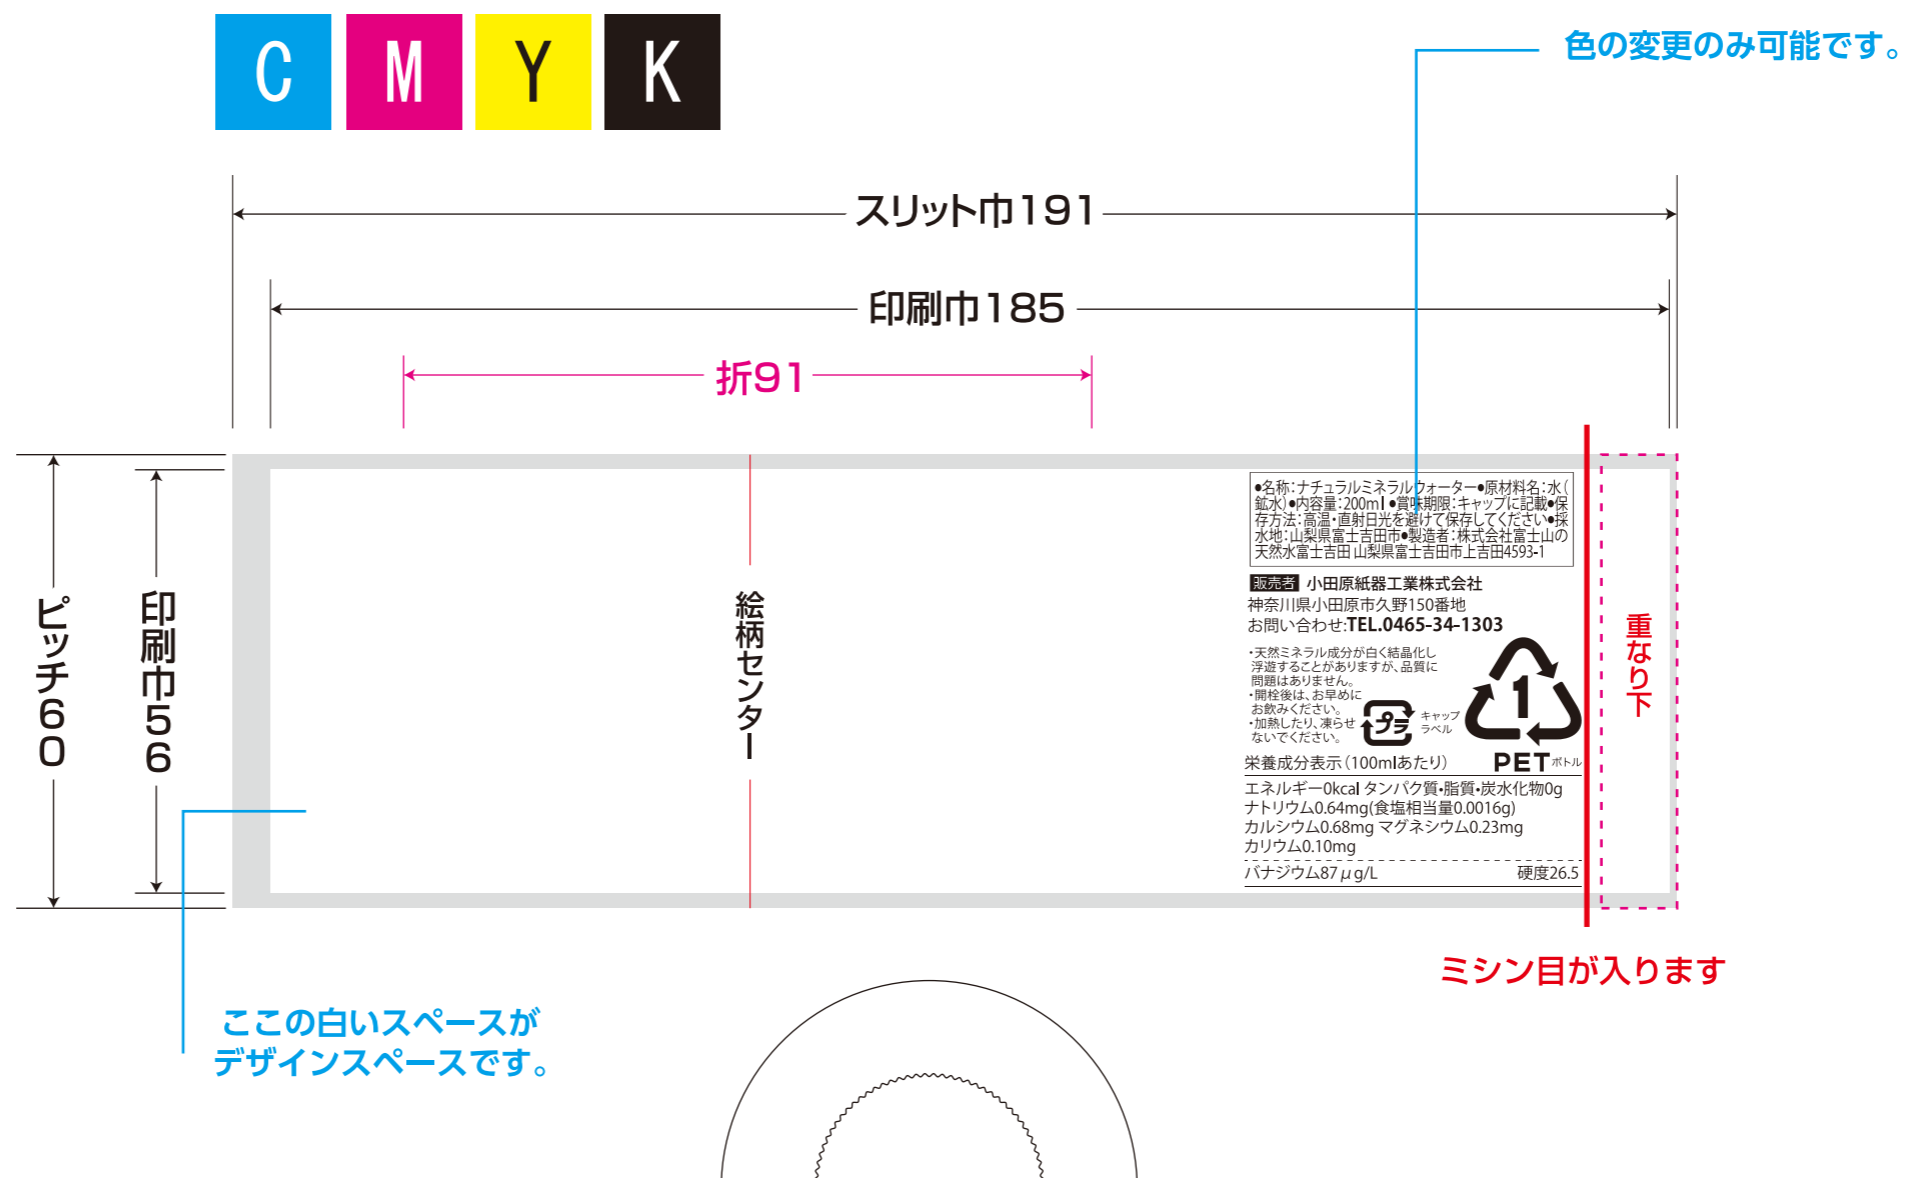

■ 水 200ml 円柱 ボトルフォーマット ハーフ

2019年11月最新フォーマット

白 白版はマゼン 1色で作成してください。

こここの白いスペースは必ずデザインにはいります。

- 全面白引き
- 一部分白引

クリア幅 左1mm 右5mm 上下2mm

能範囲 ■ 印刷不可能範囲 (透明)