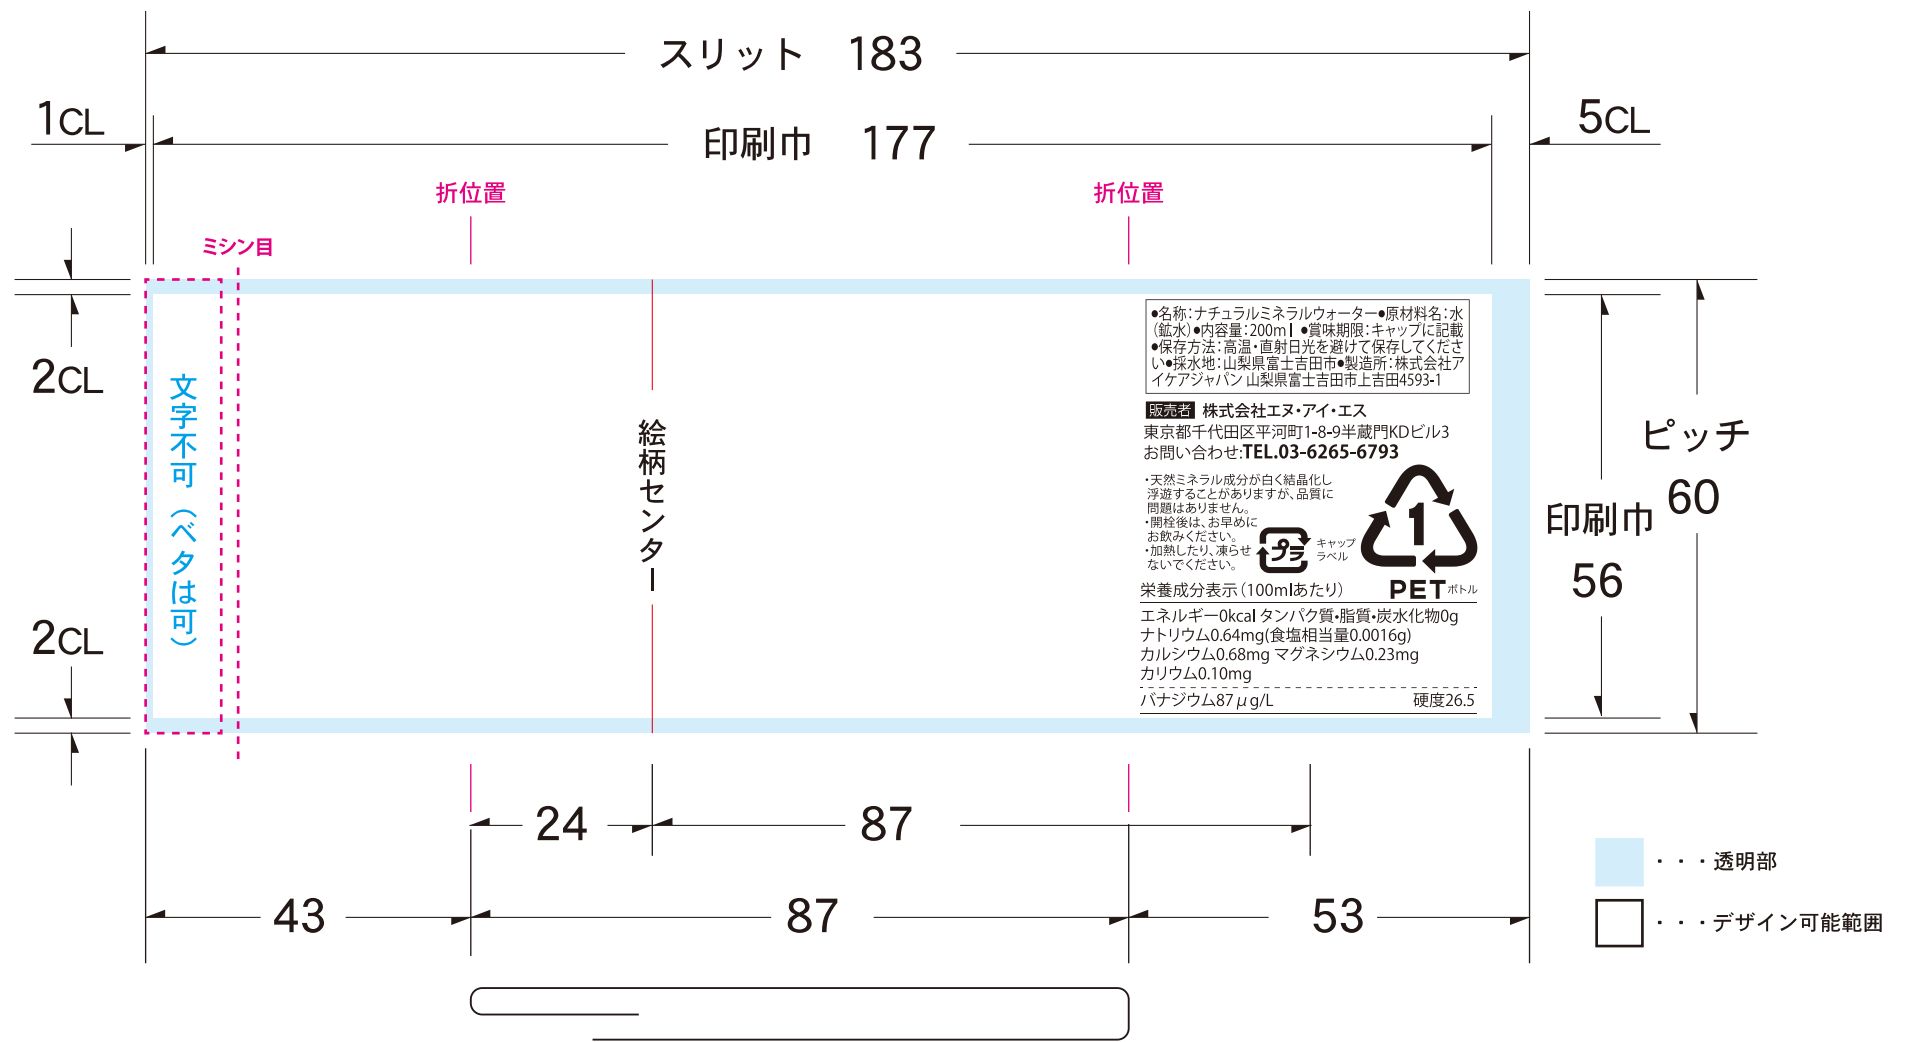

# 200mlボトルレイアウト用ラベル雛形/フォーマット

トラブルの原因になるため、デザインレイヤー以外はロック解除をしないでください。

白版データ 白版はスミ 1 色で作成してください。

- 全面白引き     白引きなし     一部白引き