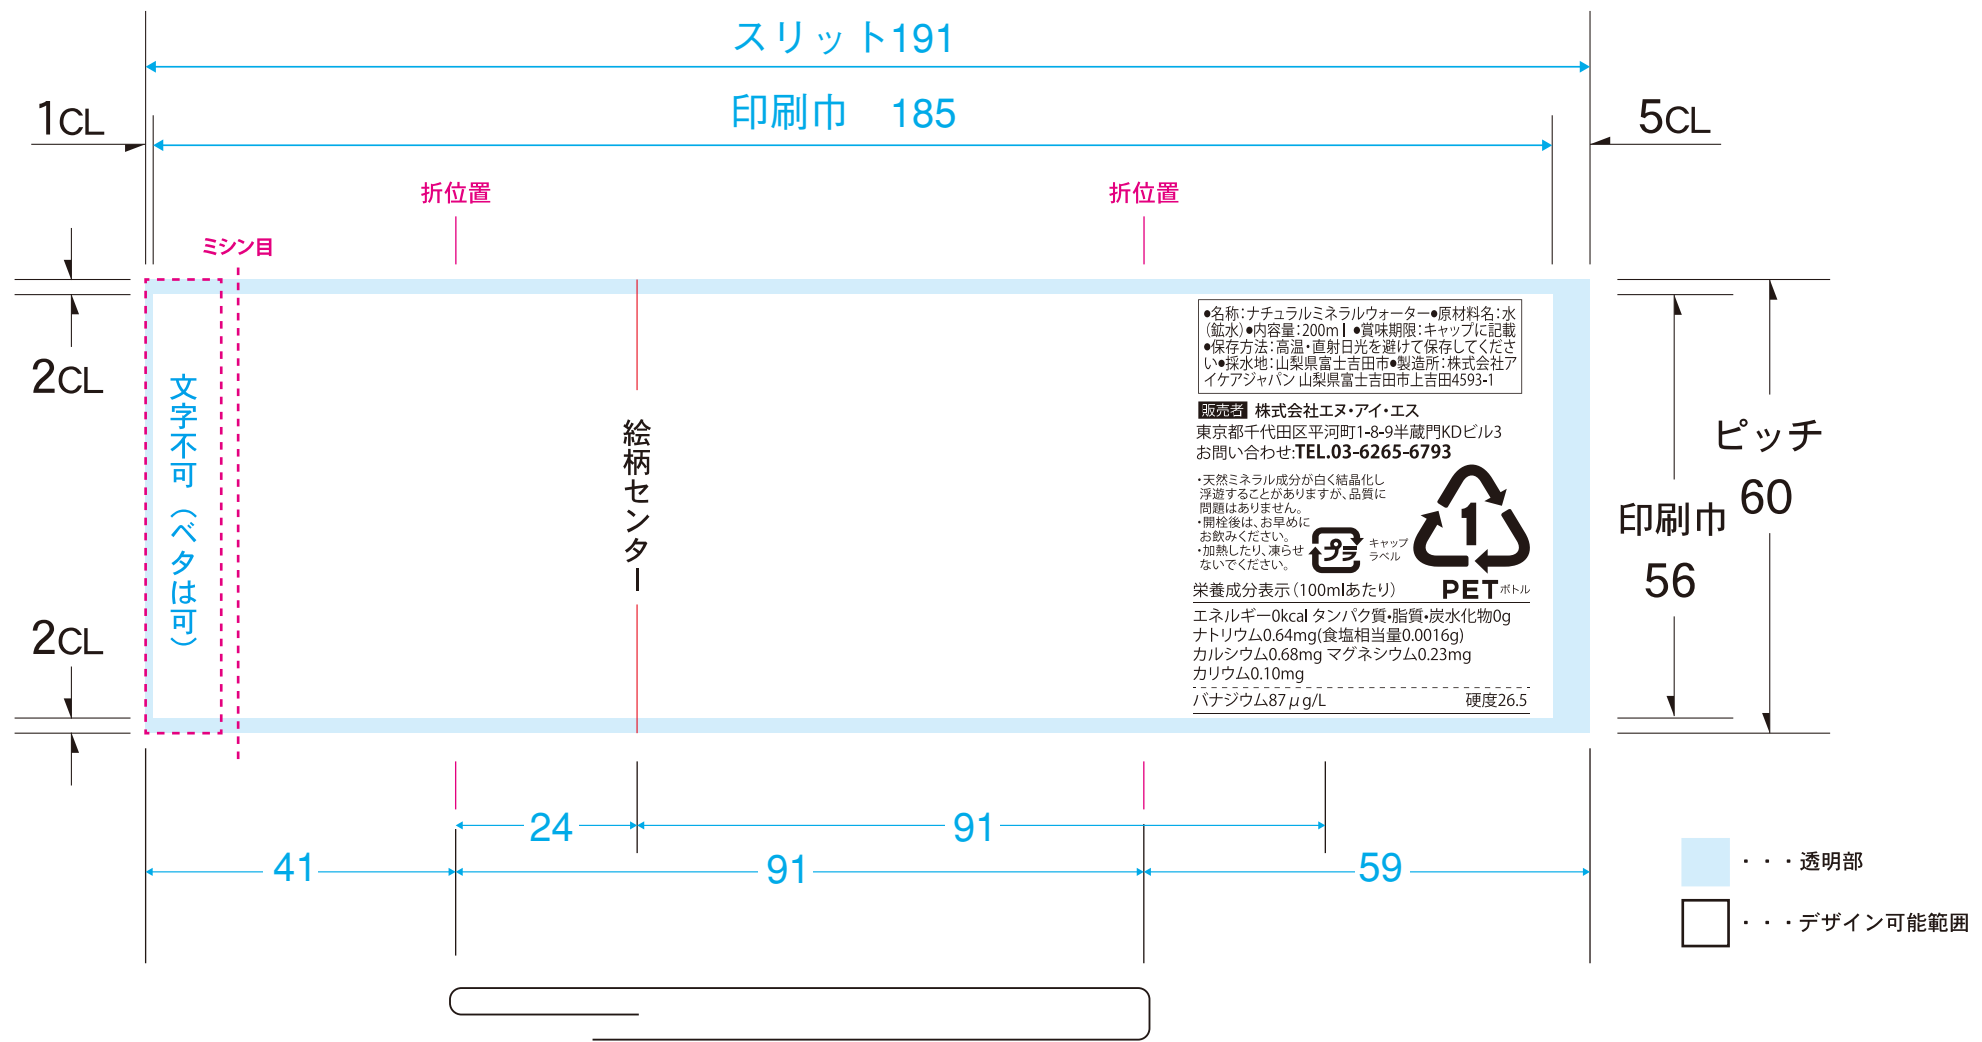

200mlボトルレイアウト用ラベル雛形/フォーマット

トラブルの原因になるため、デザインレイヤー以外はロック解除をしないでください。

白版データ 白版はマゼン1色で作成してください。

- 全面白引き
 白引きなし
 一部白引き