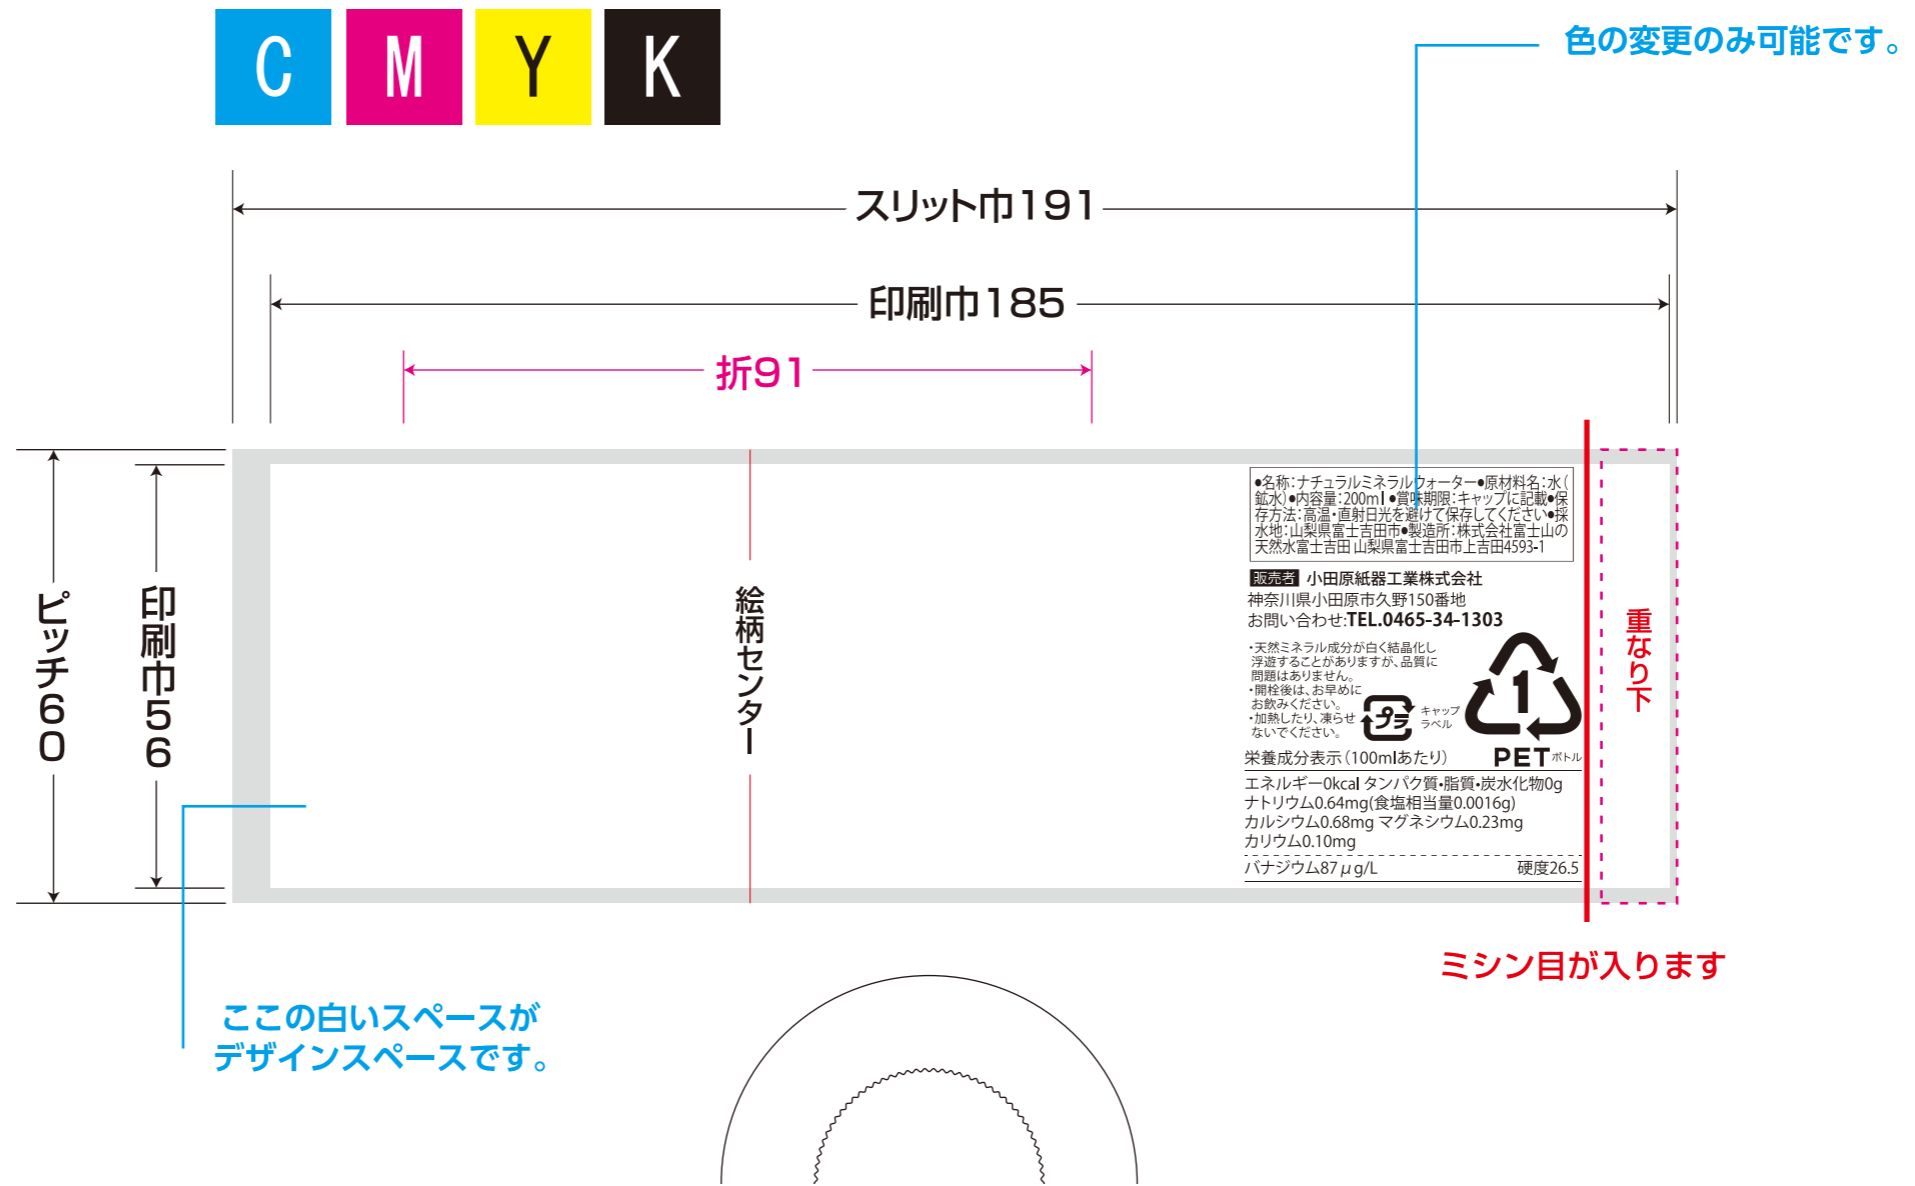

# ■ 水 200ml 円柱 ボトルフォーマット ハーフ

2019年11月最新フォーマット

**白** 白版はマゼン 1色で作成してください。

こここの白いスペースは必ずデザインにはいります。

- 全面白引き
- 一部分白引

クリア幅 左1mm 右5mm 上下2mm

能範囲 ■ 印刷不可能範囲 (透明)