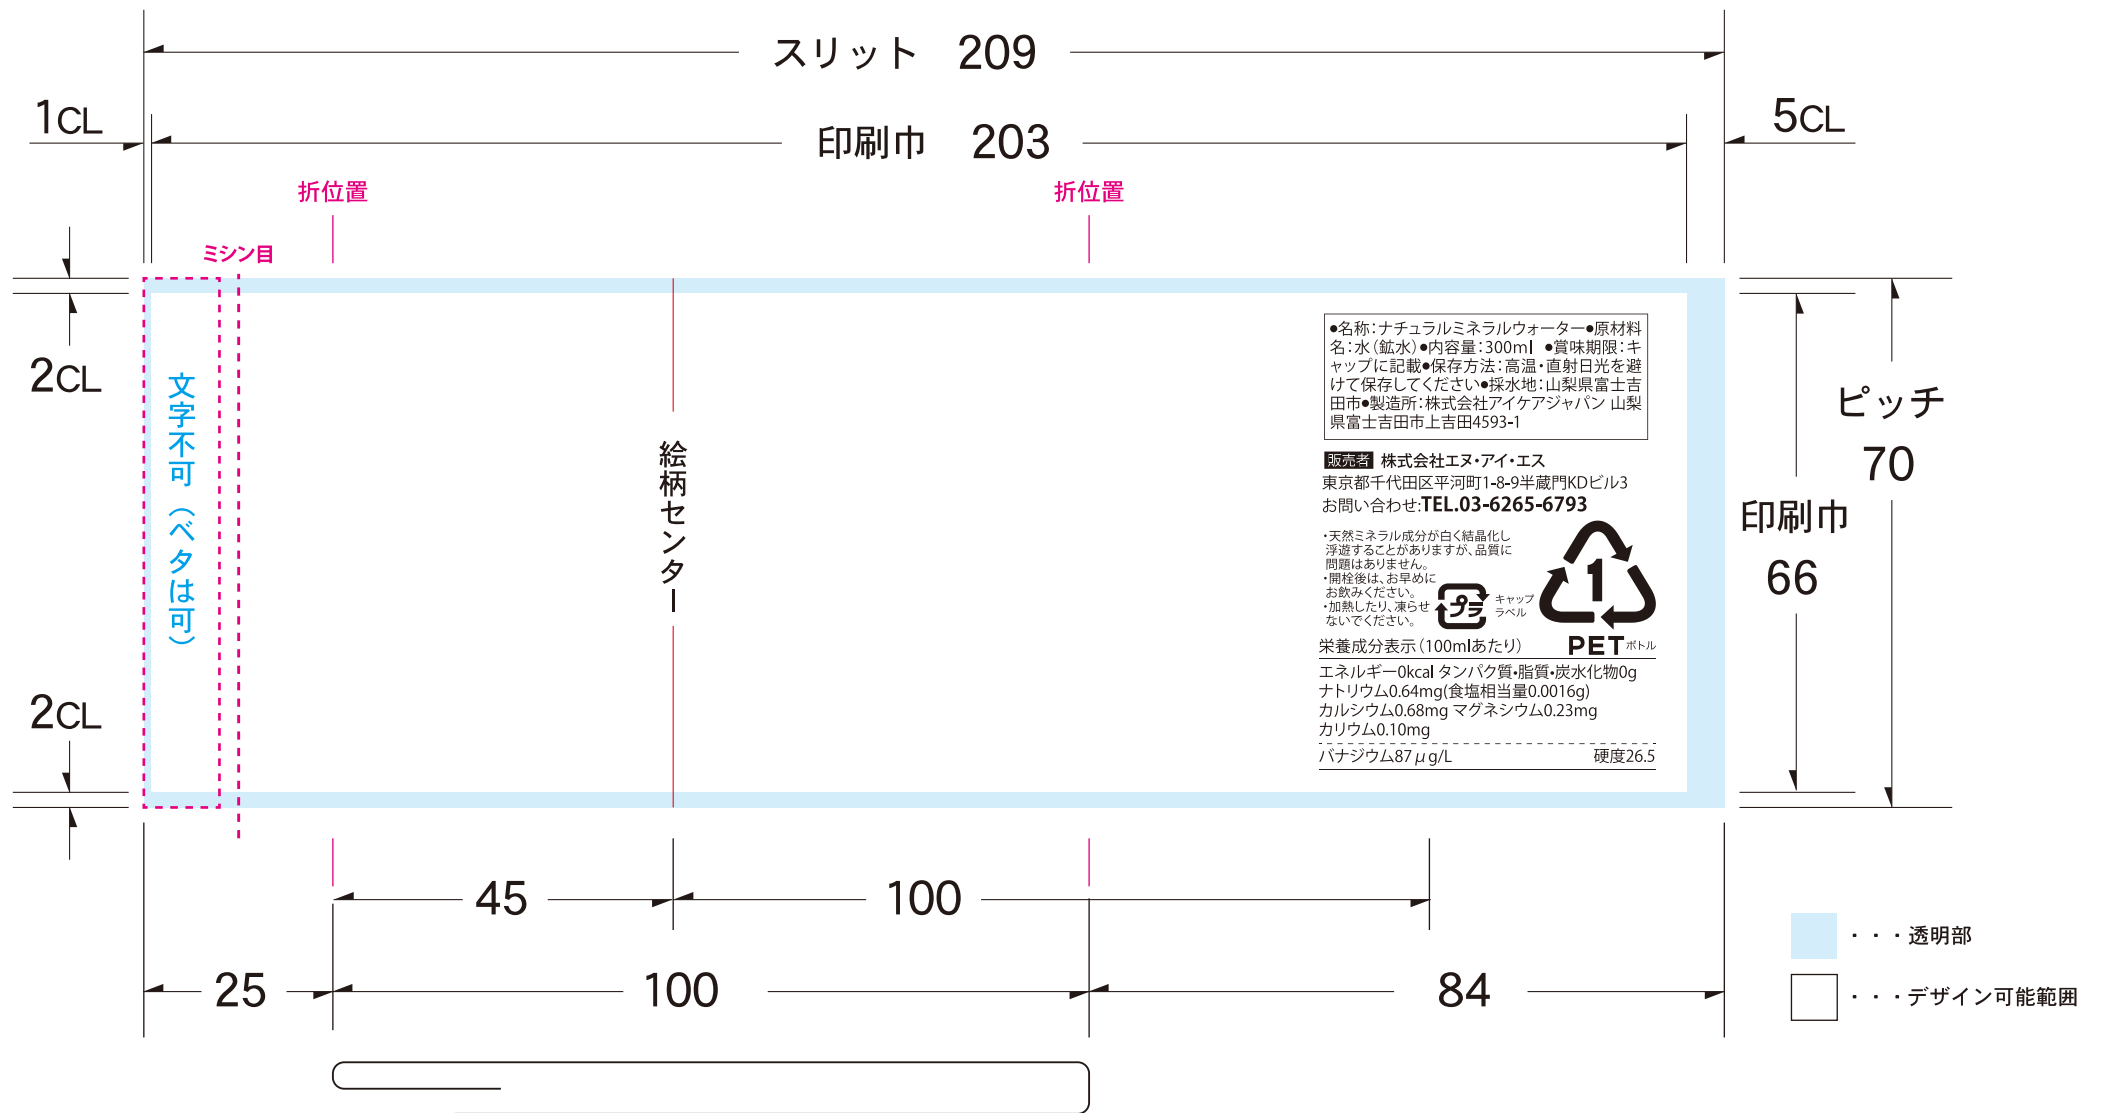

300mlボトルレイアウト用ハーフラベル雛形/フォーマット

白版データ 白版はスミ 1 色で作成してください。

- 全面白引き
 白引きなし
 一部白引き