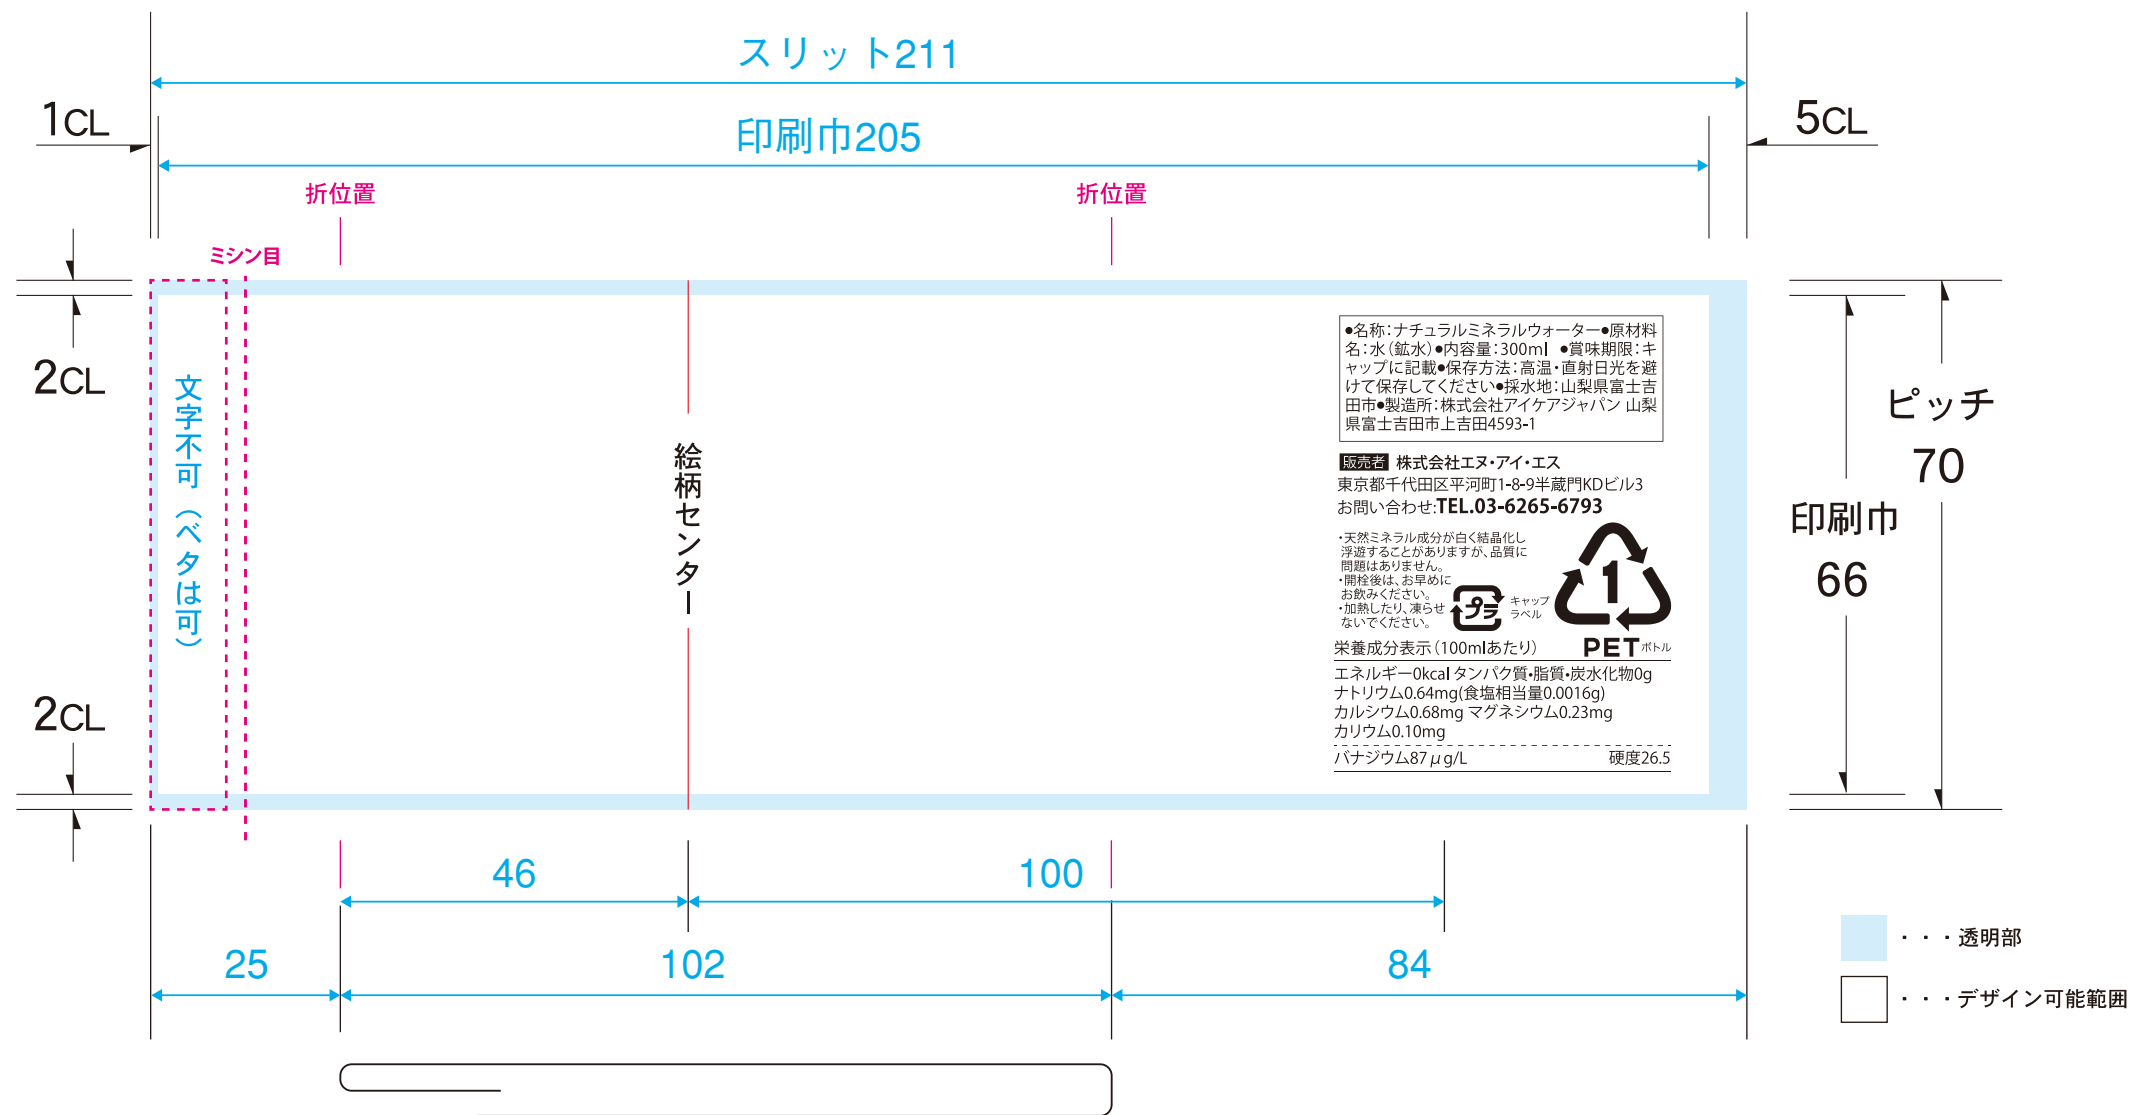

300mlボトルレイアウト用ハーフラベル雛形/フォーマット

白版データ 白版マゼン1色で作成してください。

全面白引き 白引きなし 一部白引き