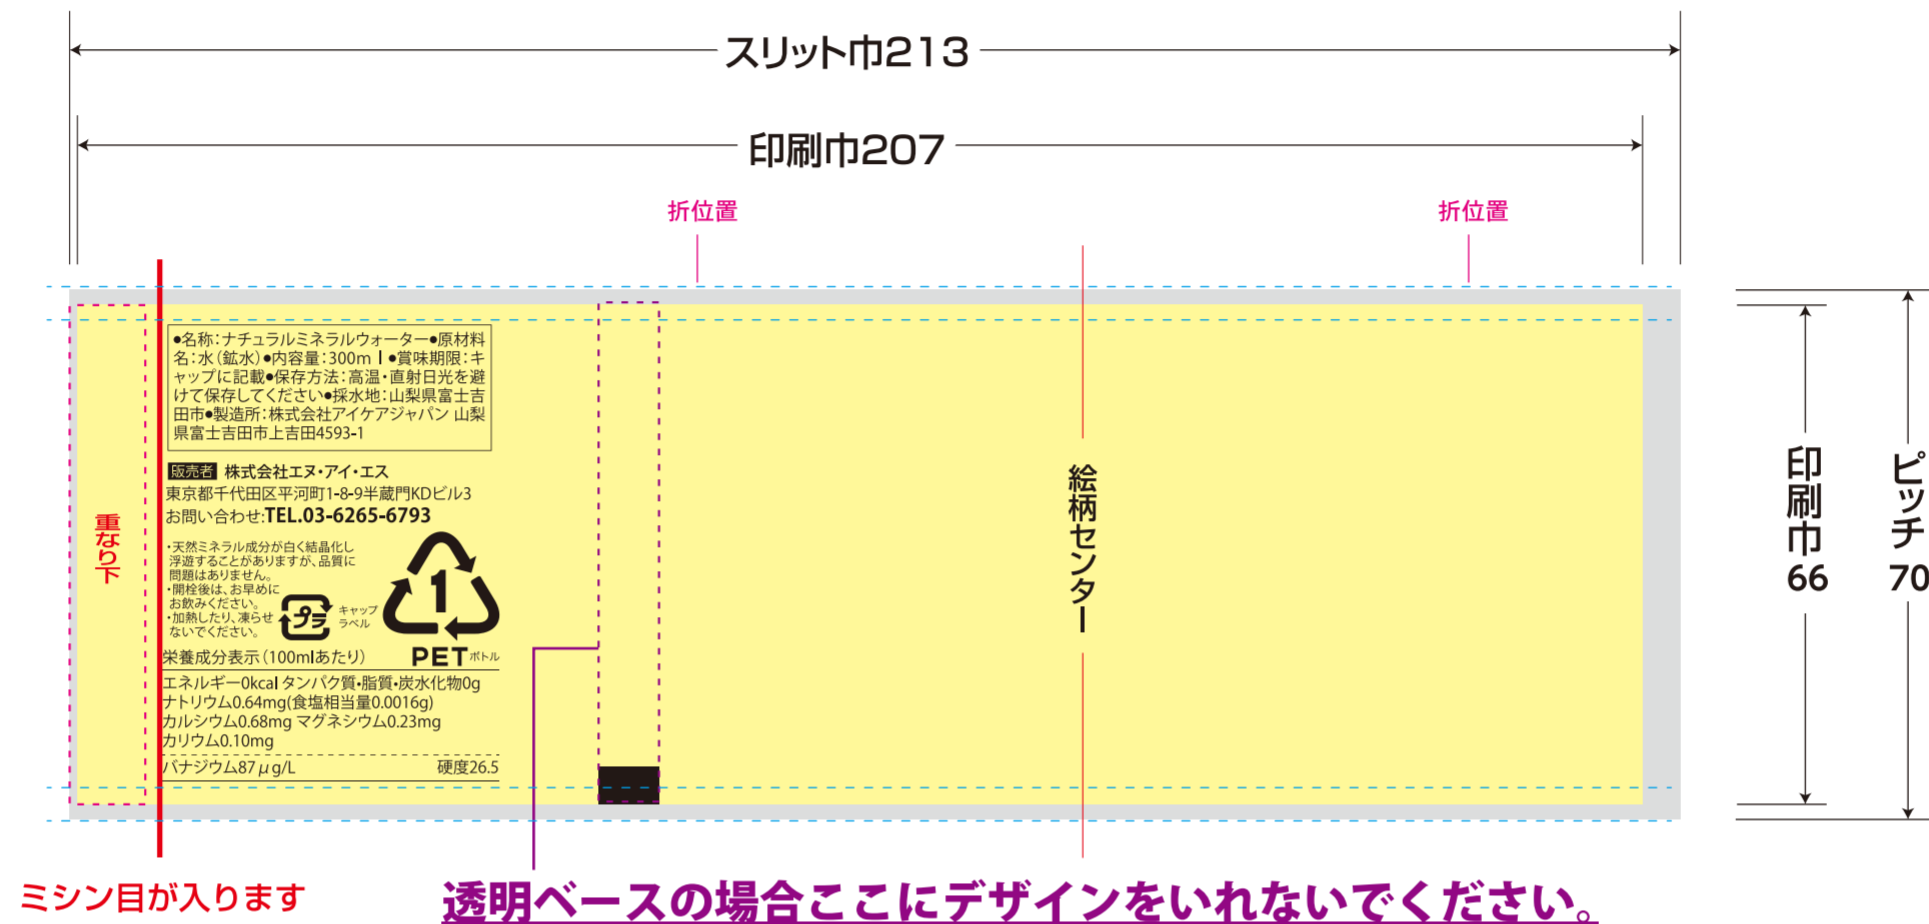

■ 水 300ml 丸ボトルフォーマット **ハーフ**

白版はマゼン
1色で作成してください。

- 全面白引き
- 白引き無し
- 一部分白引