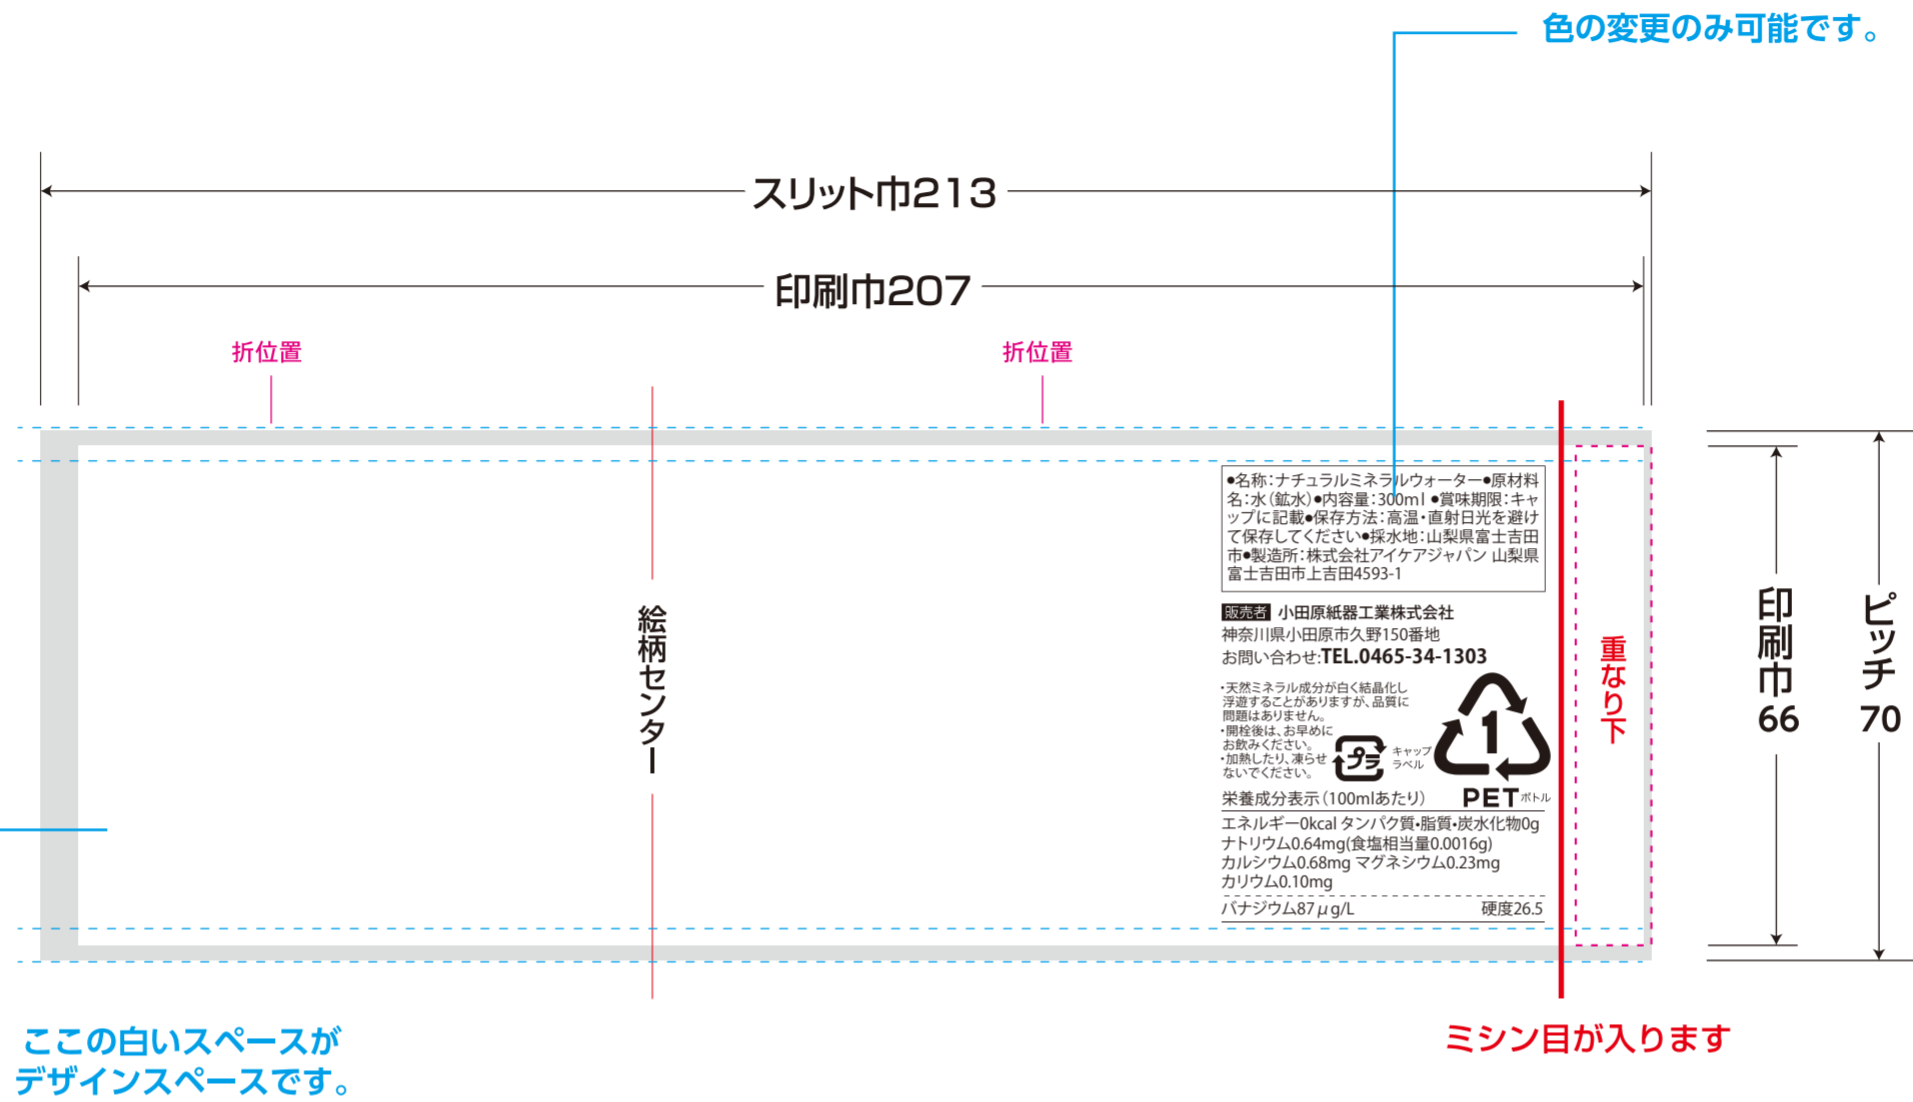

■ 水 300ml円柱ボトルフォーマット ハーフ

2019年7月最新フォーマット

白版はマゼン1色で作成してください。

こここの白いスペースは必ずデザインにはいります。

全面白引き

一部分白引

クリア幅 左1mm 右5mm 上下2mm

印刷不可能範囲(透明)