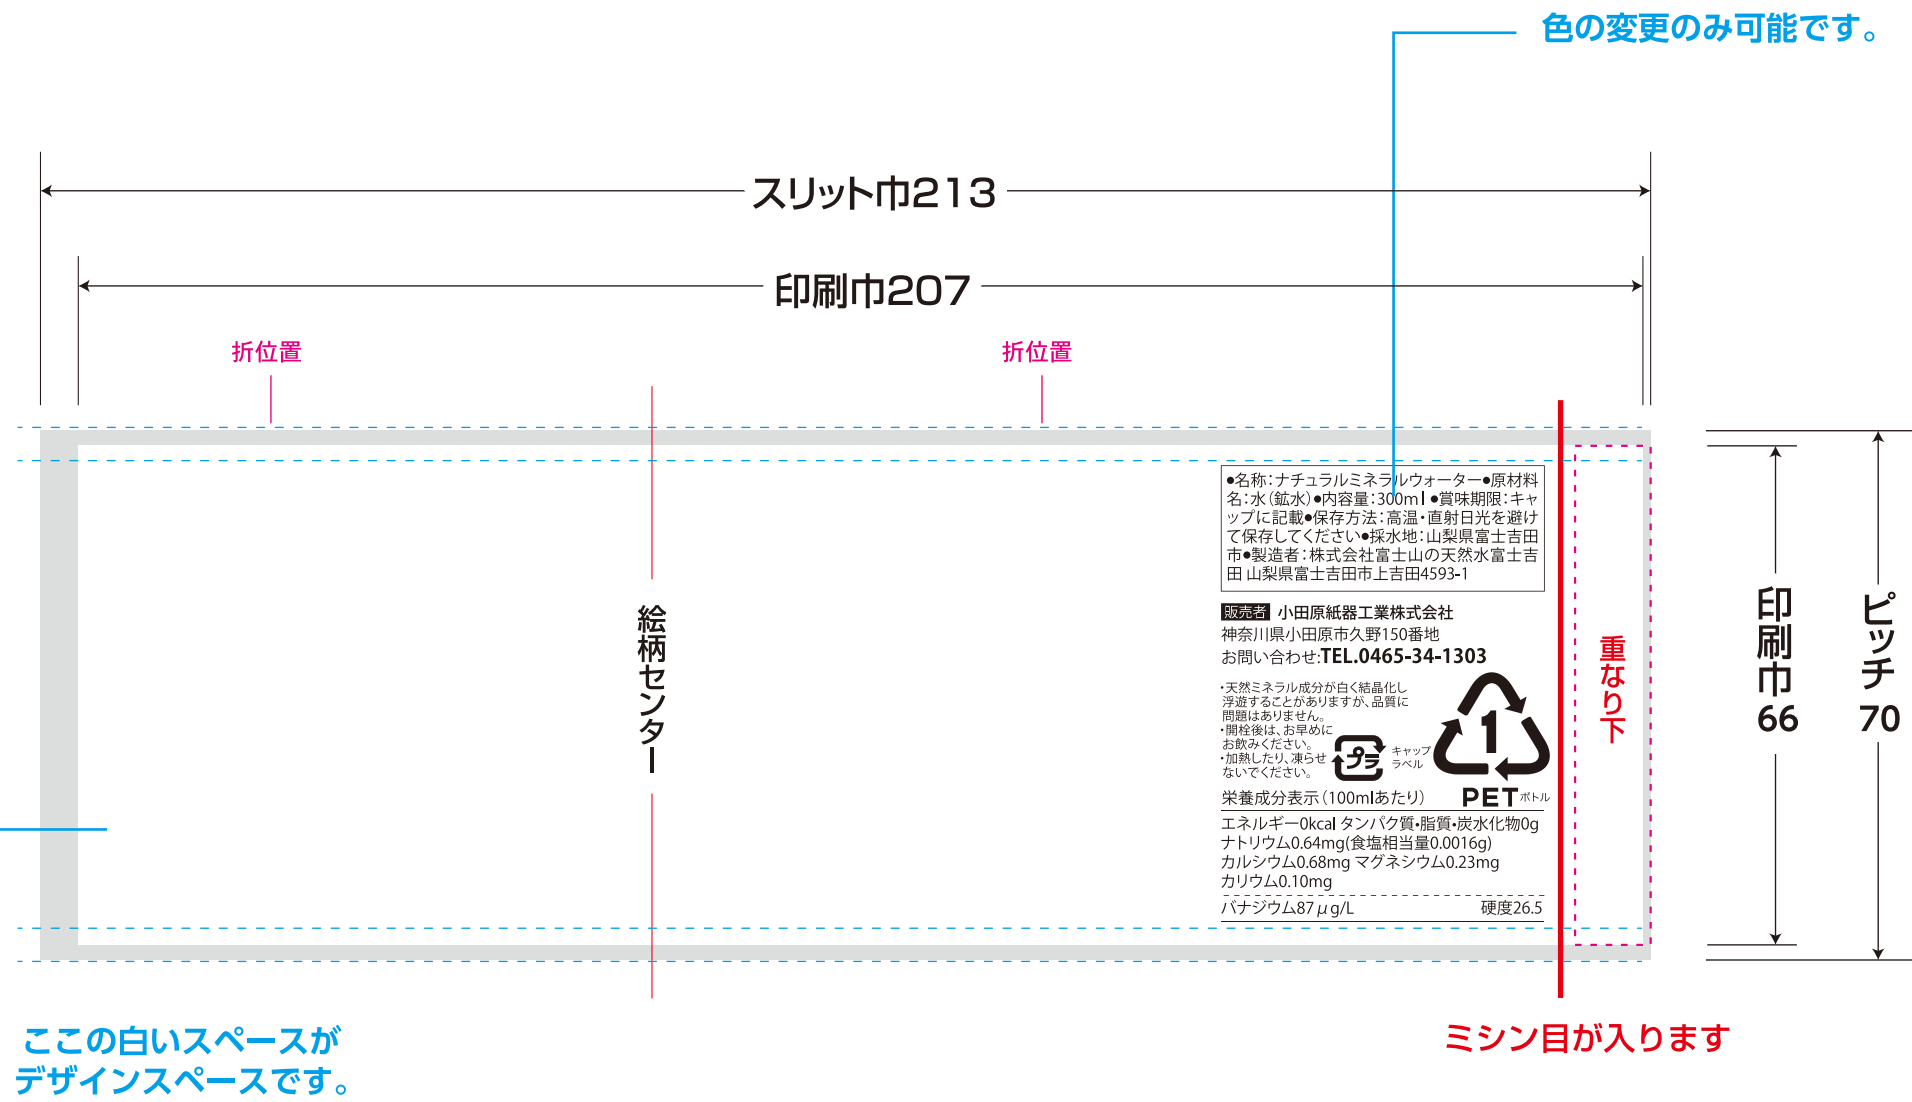

■ 水 300ml円柱ボトルフォーマット ハーフ

2019年11月最新フォーマット

白版はマゼン
1色で作成してください。

こここの白いスペースは必ずデザインにはいります。

全面白引き

一部分白引

クリア幅 左1mm 右5mm 上下2mm

印刷不可能範囲(透明)