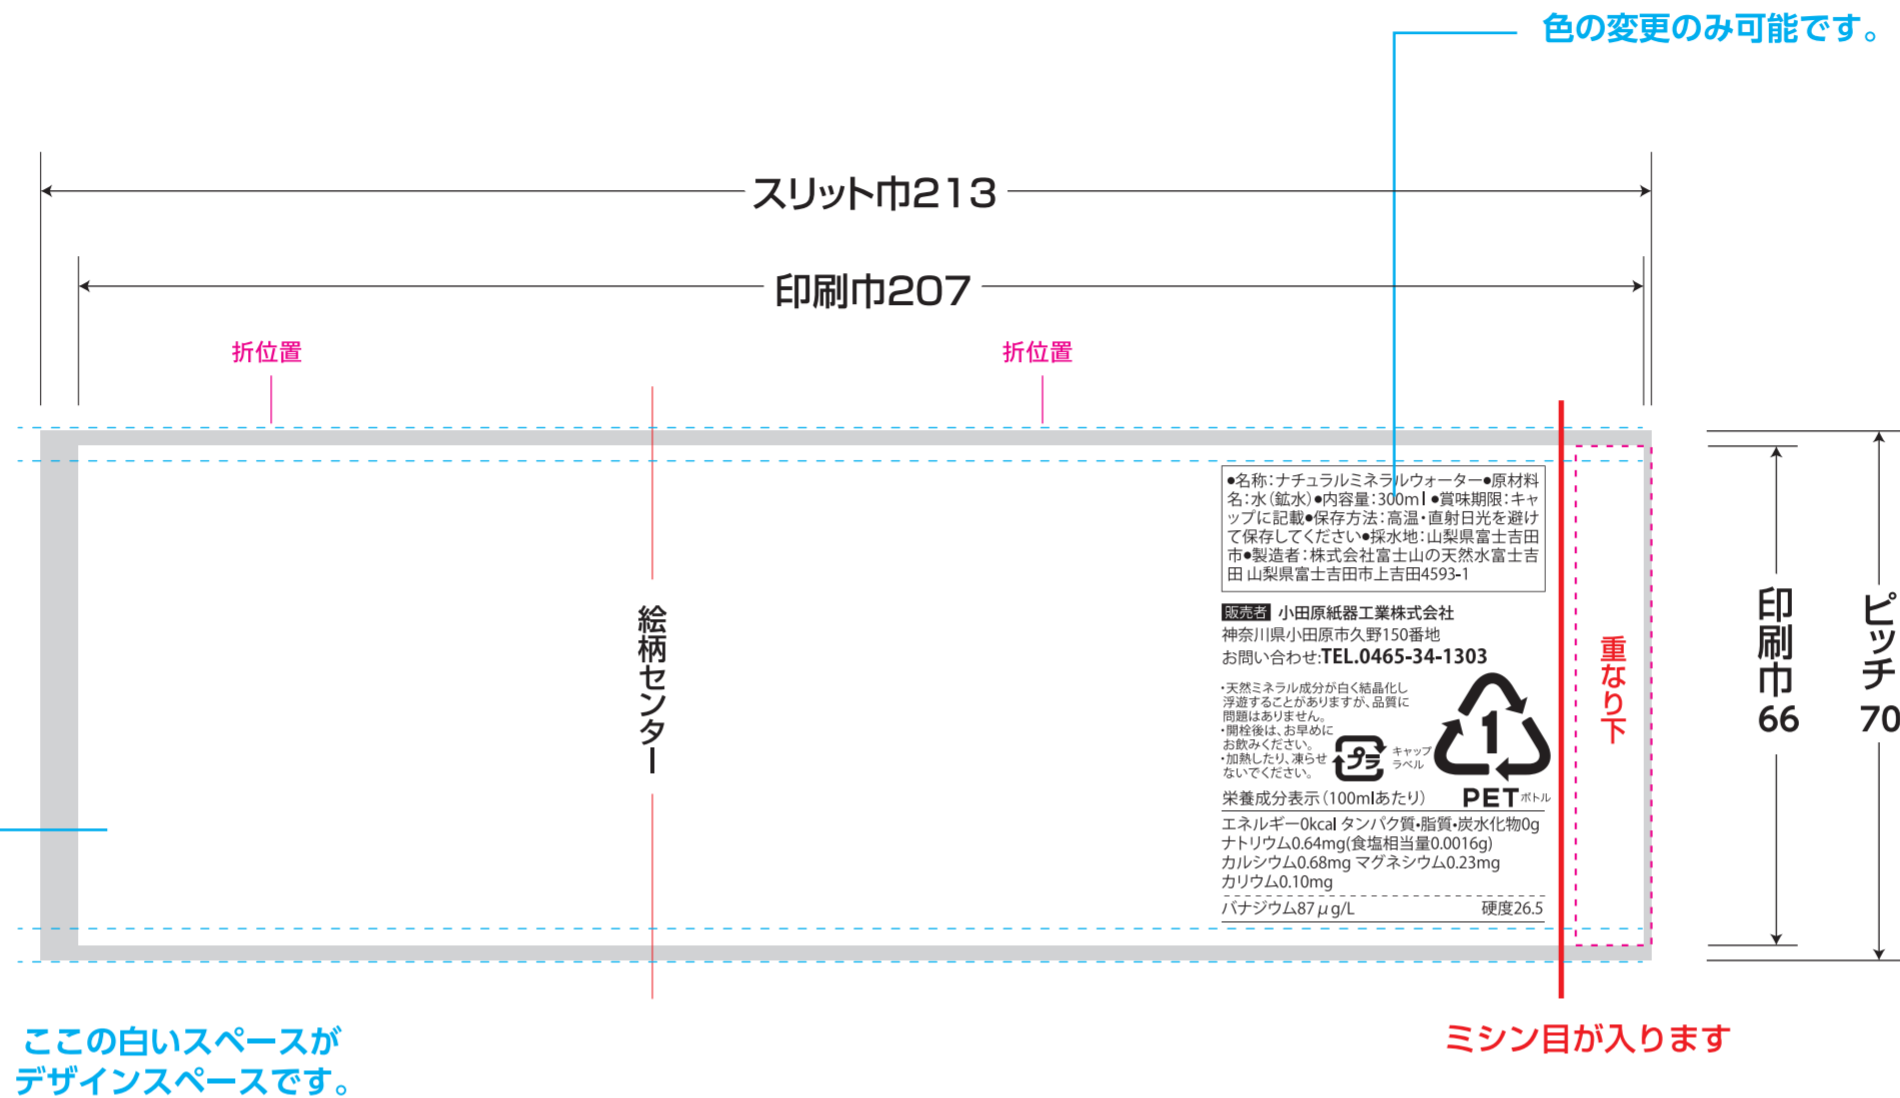

■ 水 300ml円柱ボトルフォーマット ハーフ

2019年11月最新フォーマット

白版はマゼン
1色で作成してください。

こここの白いスペースは必ずデザインにはいります。

全面白引き

一部分白引

クリア幅 左1mm 右5mm 上下2mm

印刷不可能範囲(透明)