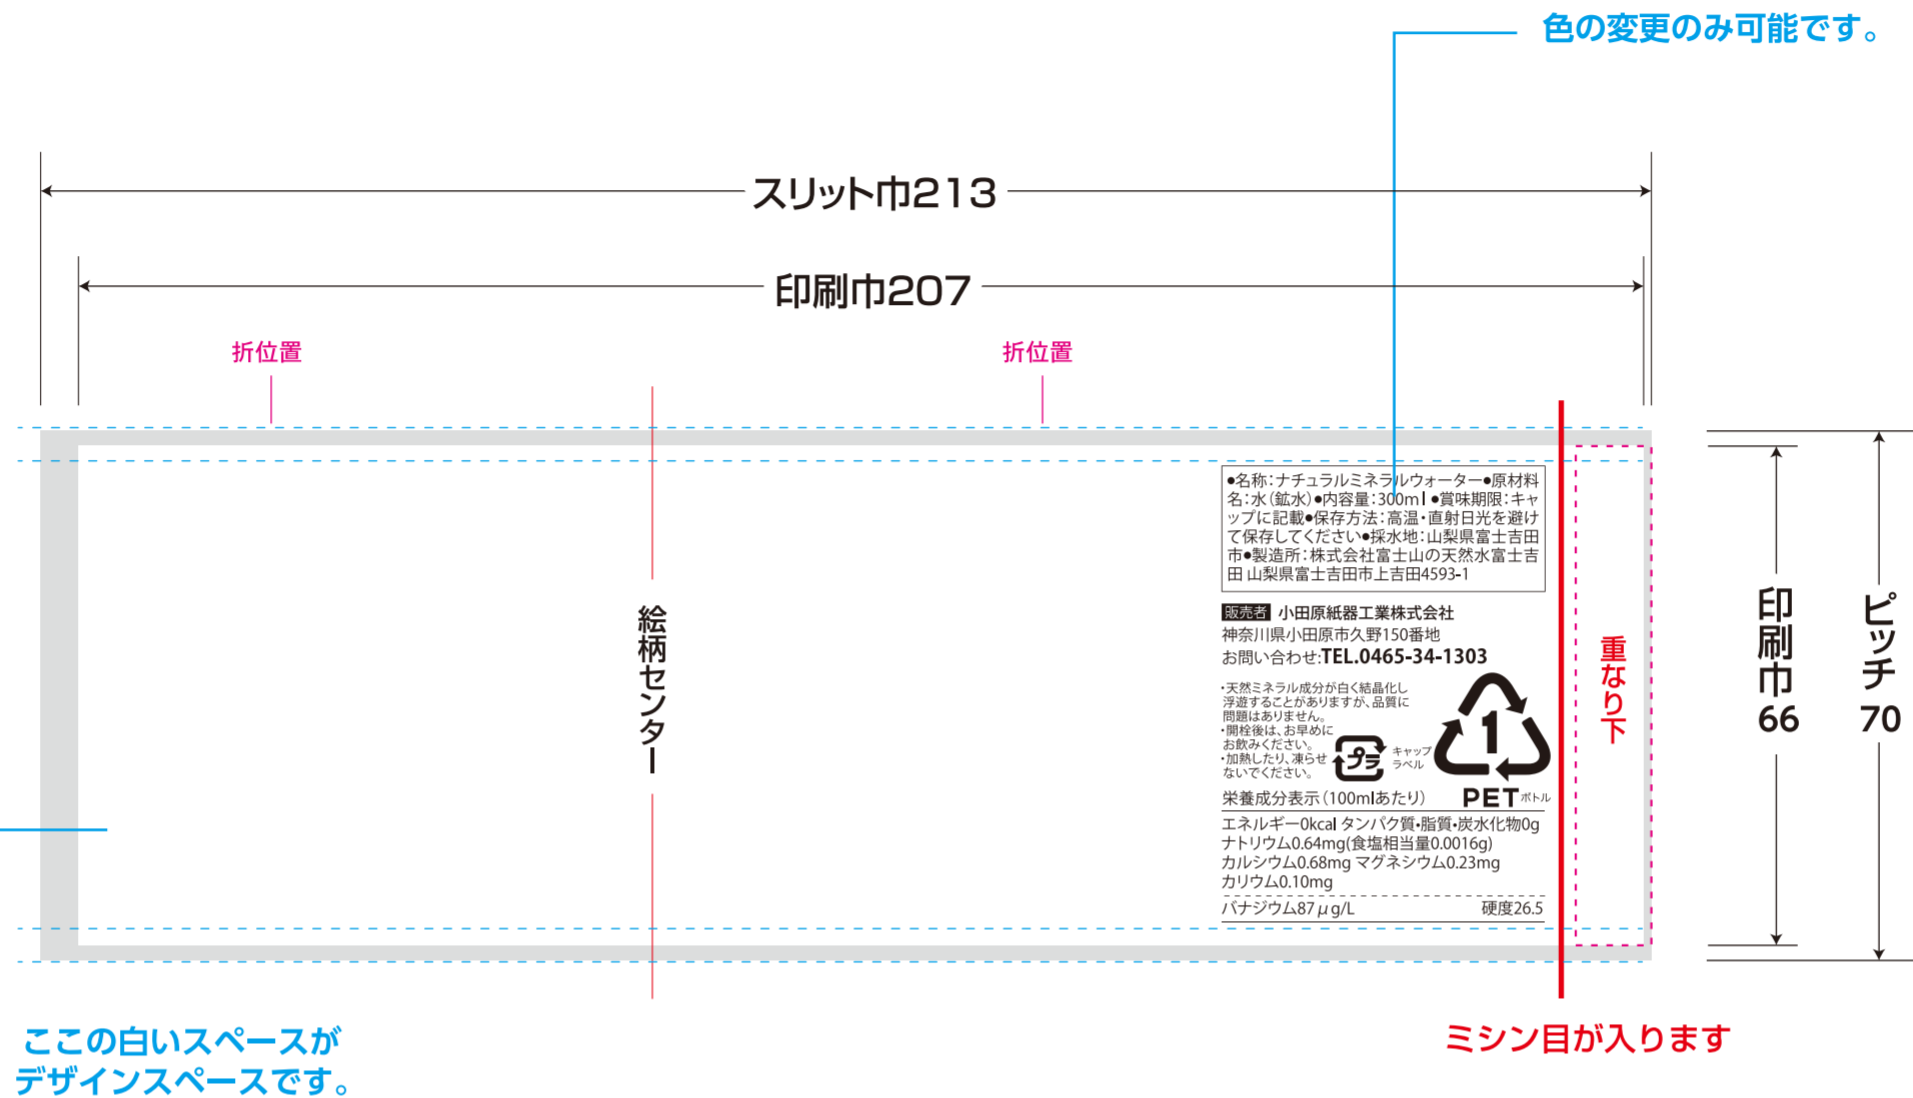

# ■ 水 300ml円柱ボトルフォーマット ハーフ

2019年11月最新フォーマット

白版はマゼン  
1色で作成してください。

こここの白いスペースは必ずデザインにはいります。

全面白引き

一部分白引

クリア幅 左1mm 右5mm 上下2mm

印刷不可能範囲(透明)