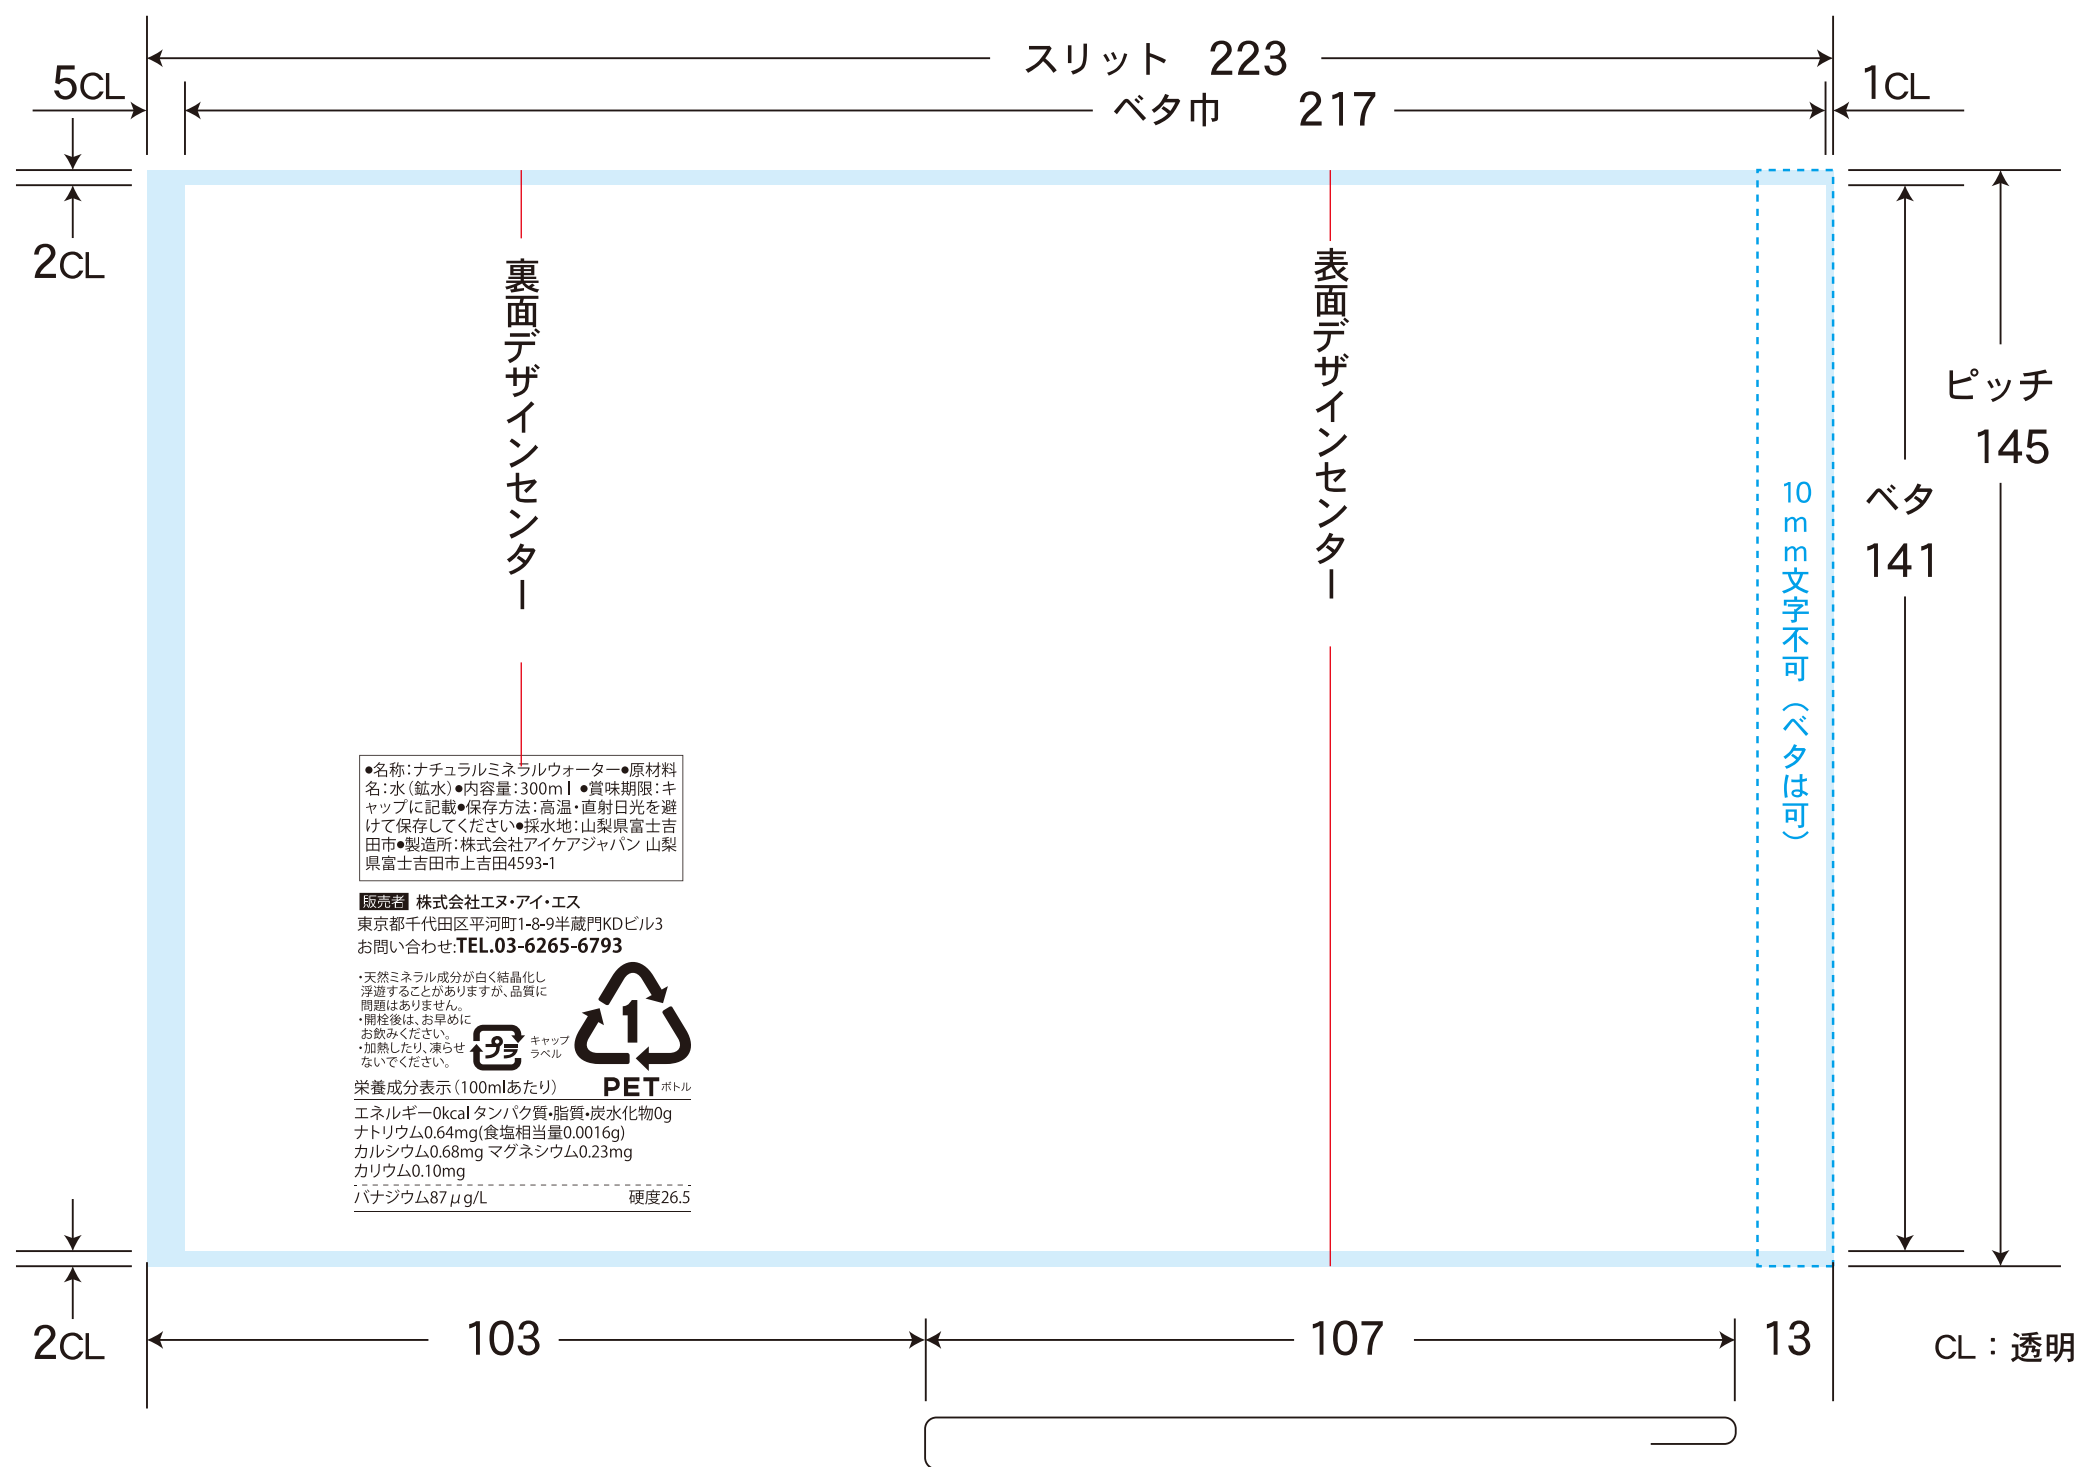

ナイスボディボトルレイアウト用ラベル雛形/フォーマット

白版データ 白版はスミ1色で作成してください。

- 全面白引き
 白引きなし
 一部白引き