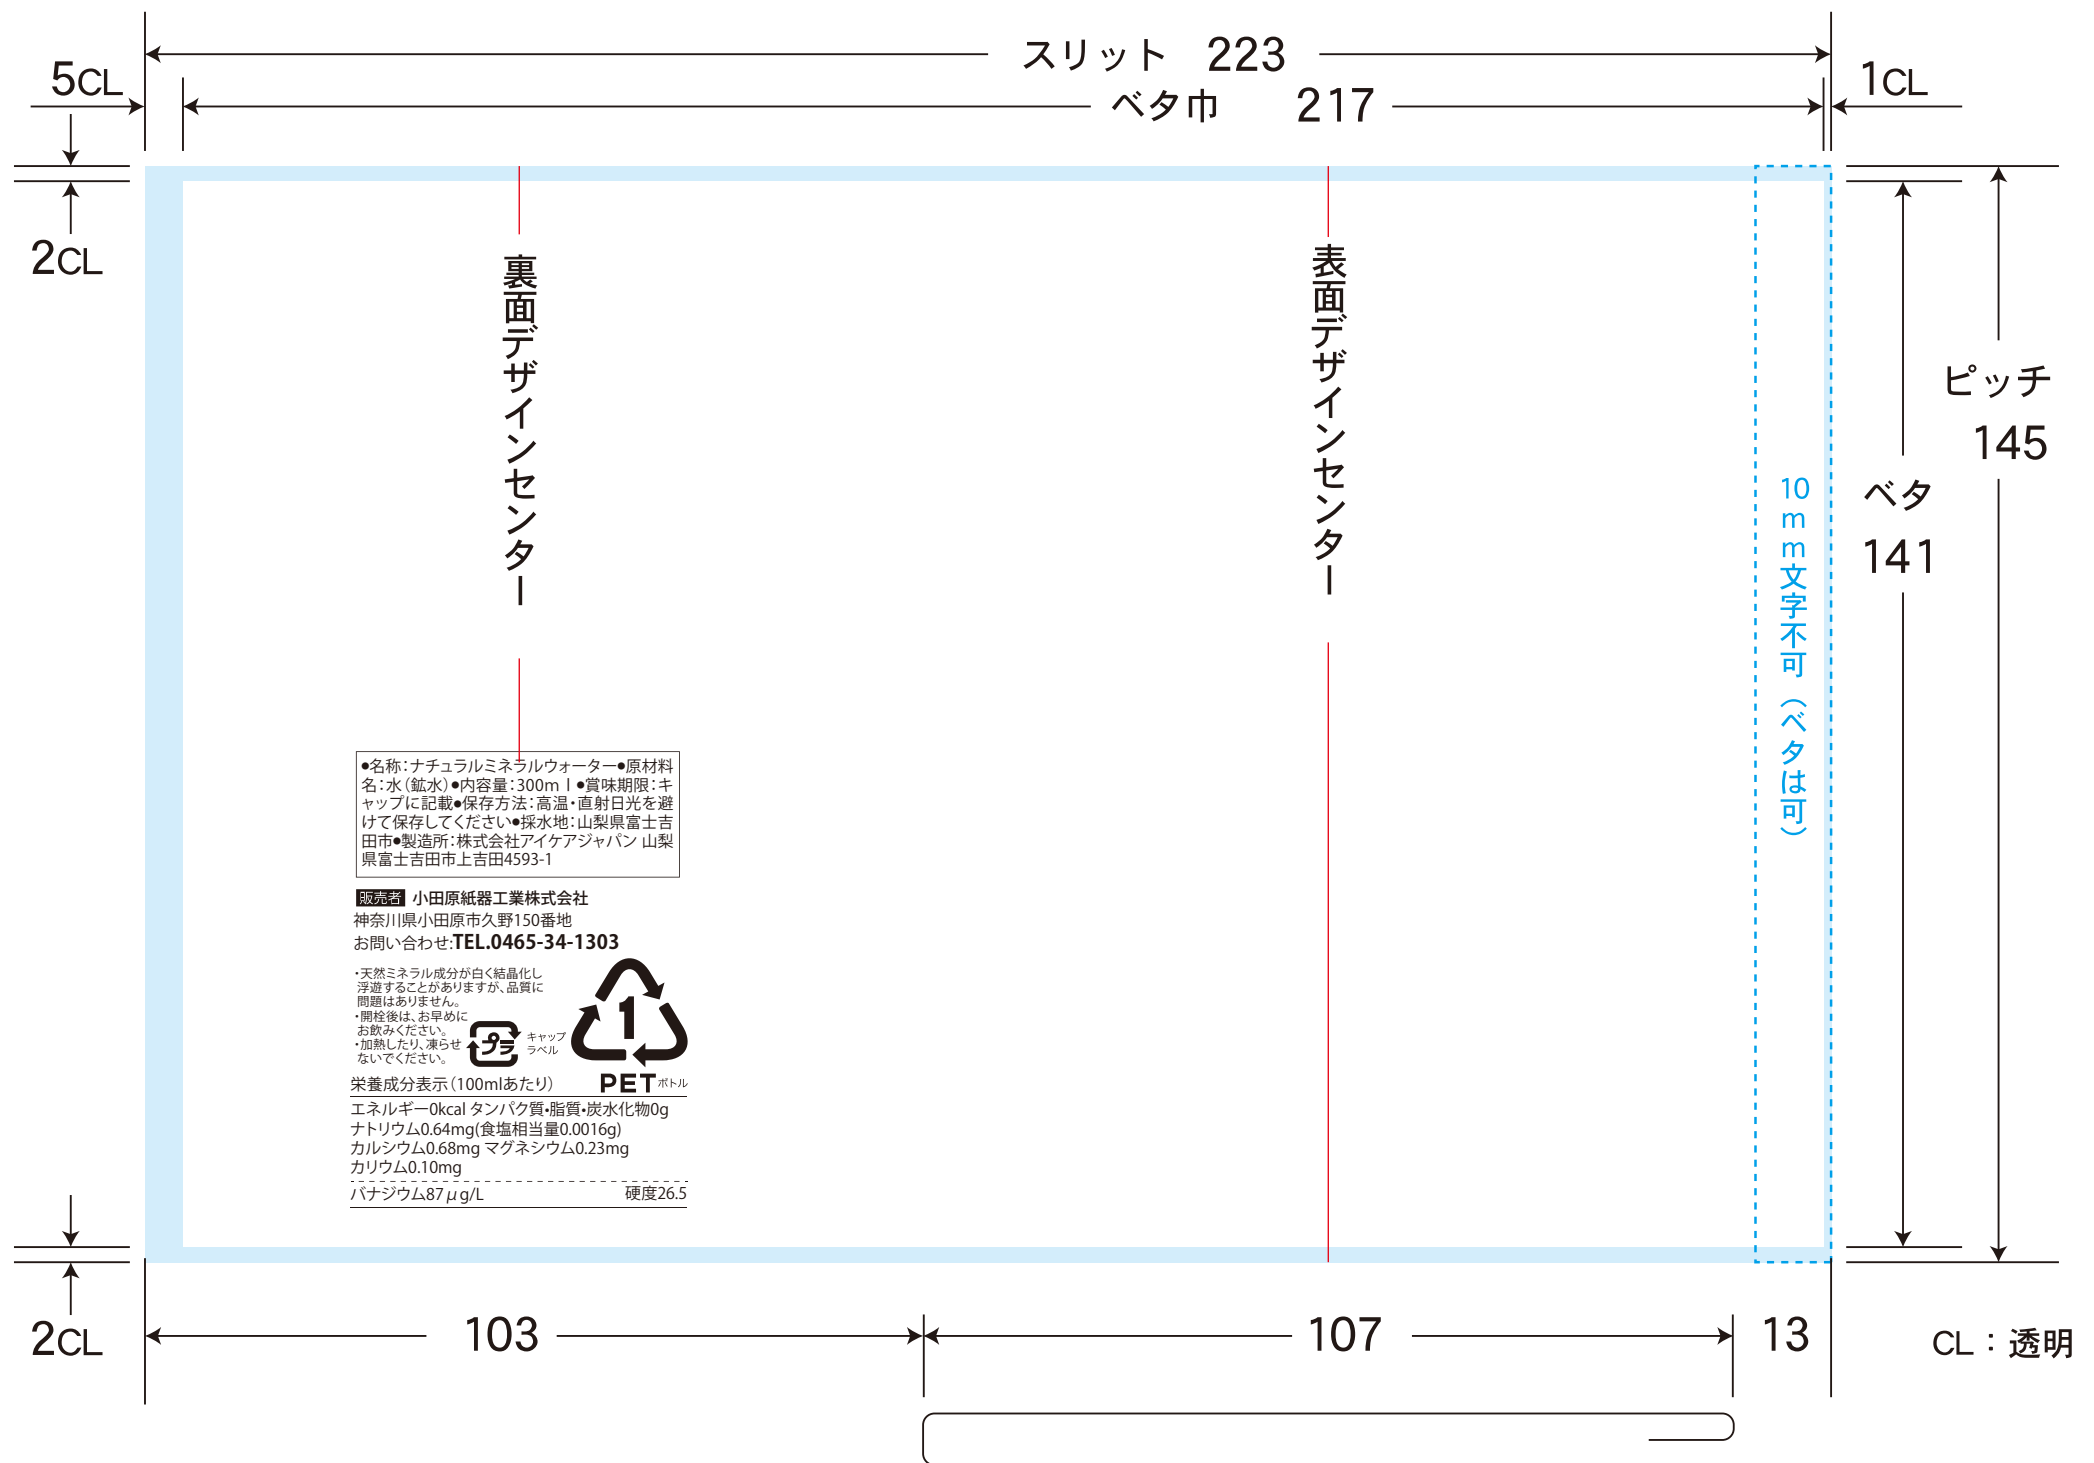

ナイスボディボトルレイアウト用ラベル雛形/フォーマット

白版データ 白版はスミ1色で作成してください。

- 全面白引き
 白引きなし
 一部白引き