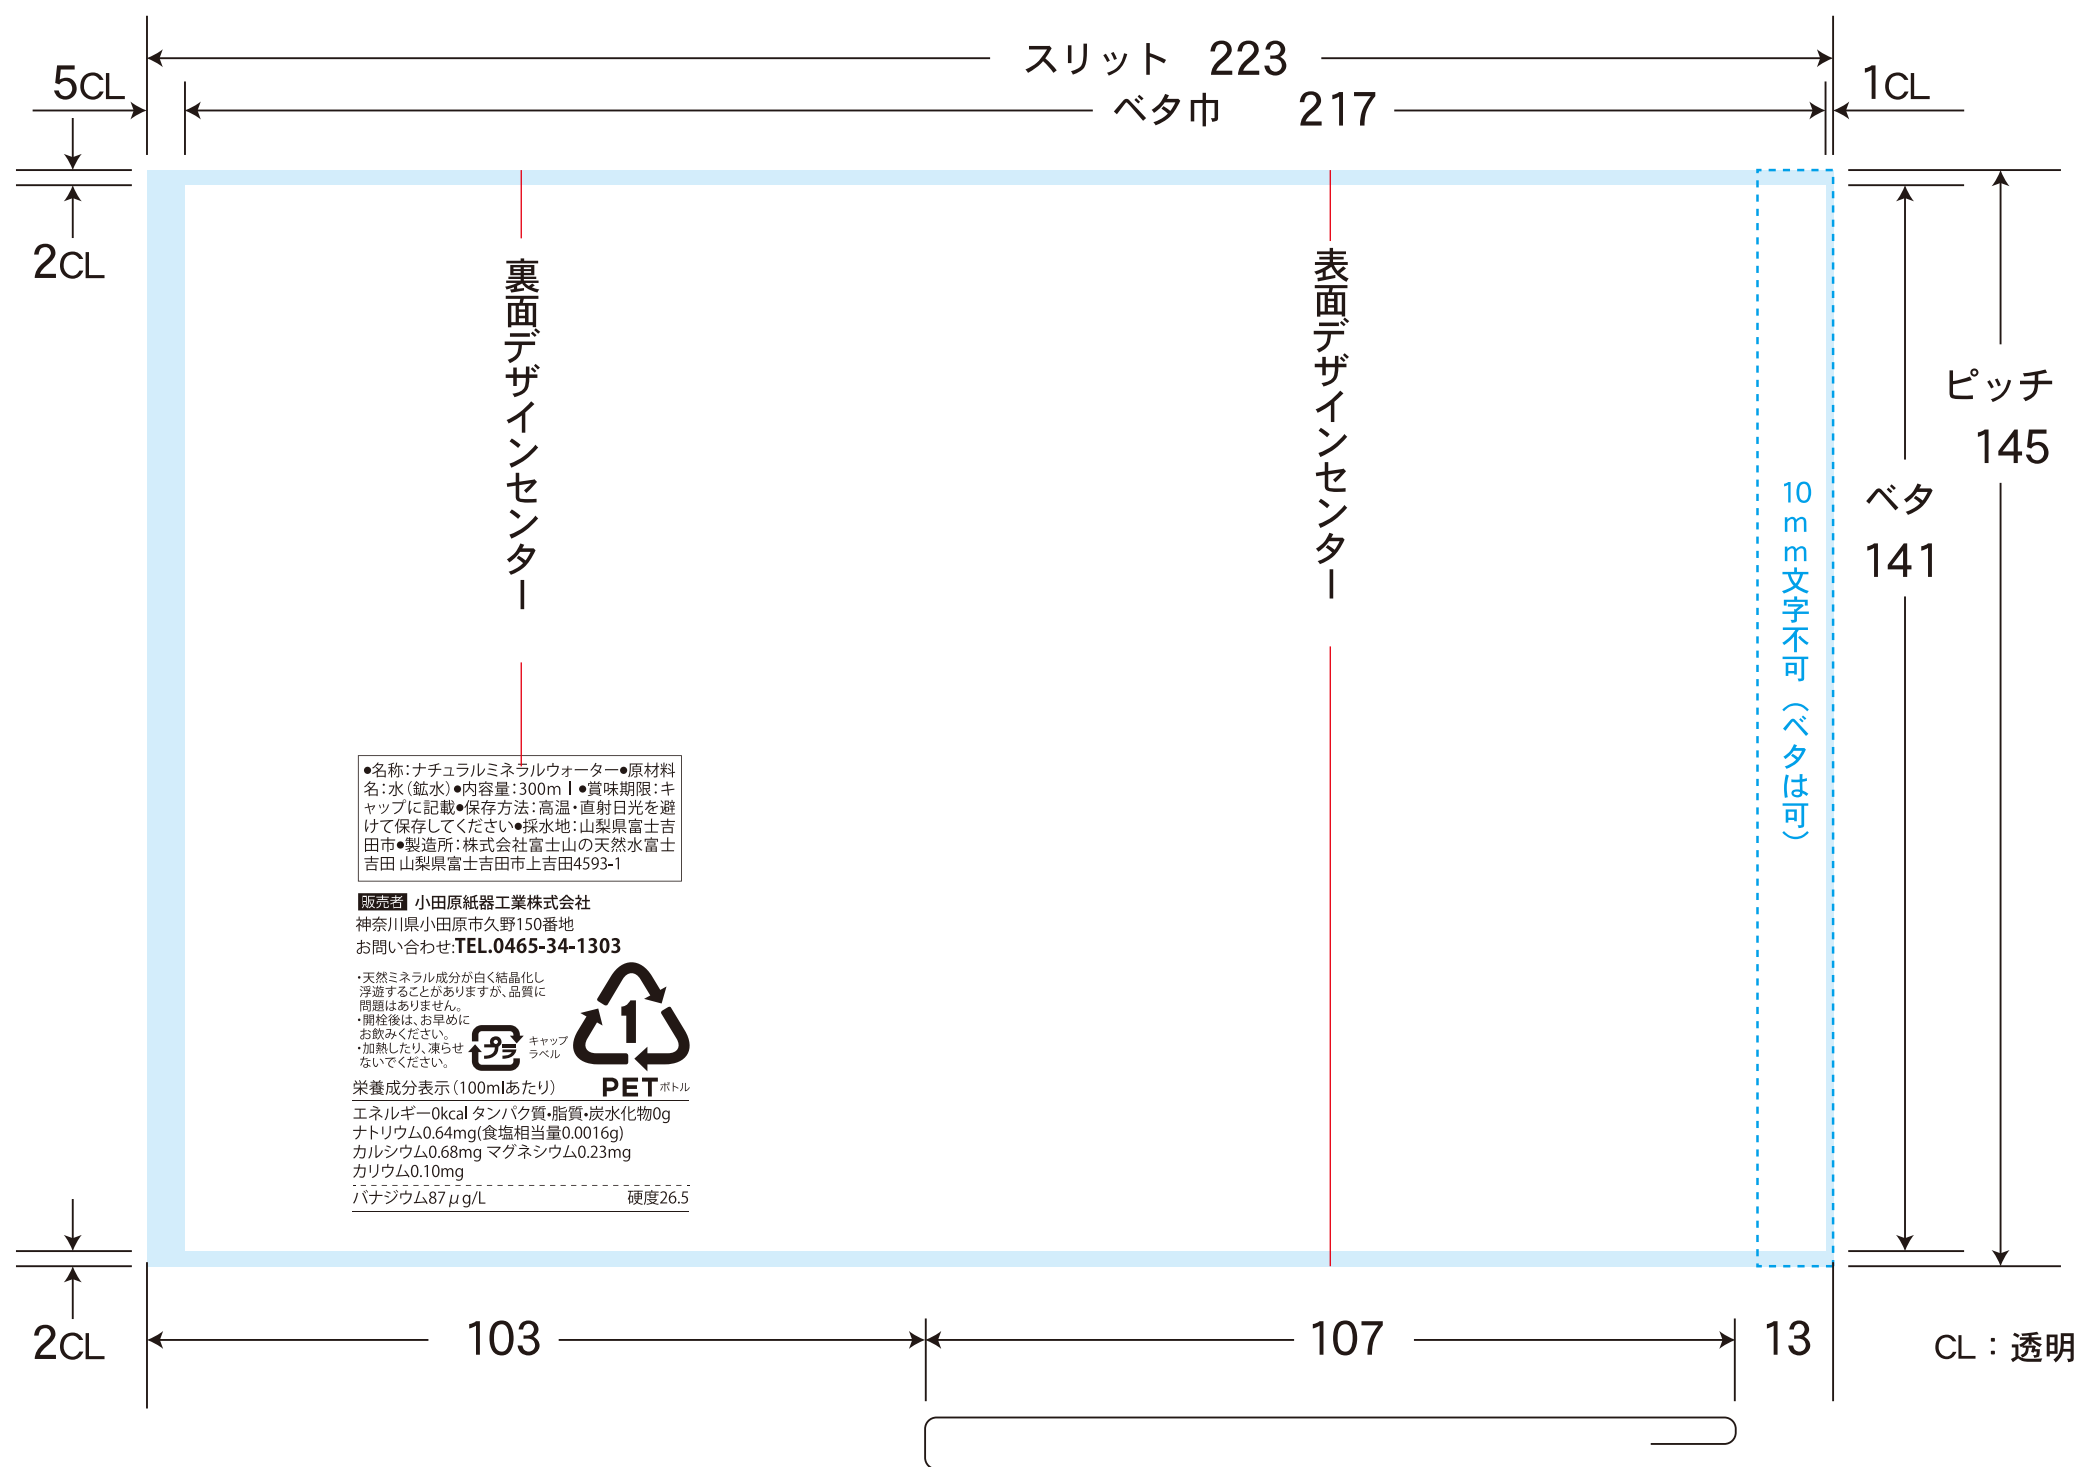

# ナイスボディボトルレイアウト用ラベル雛形/フォーマット

白版データ 白版はスミ1色で作成してください。

- 全面白引き
  白引きなし
  一部白引き