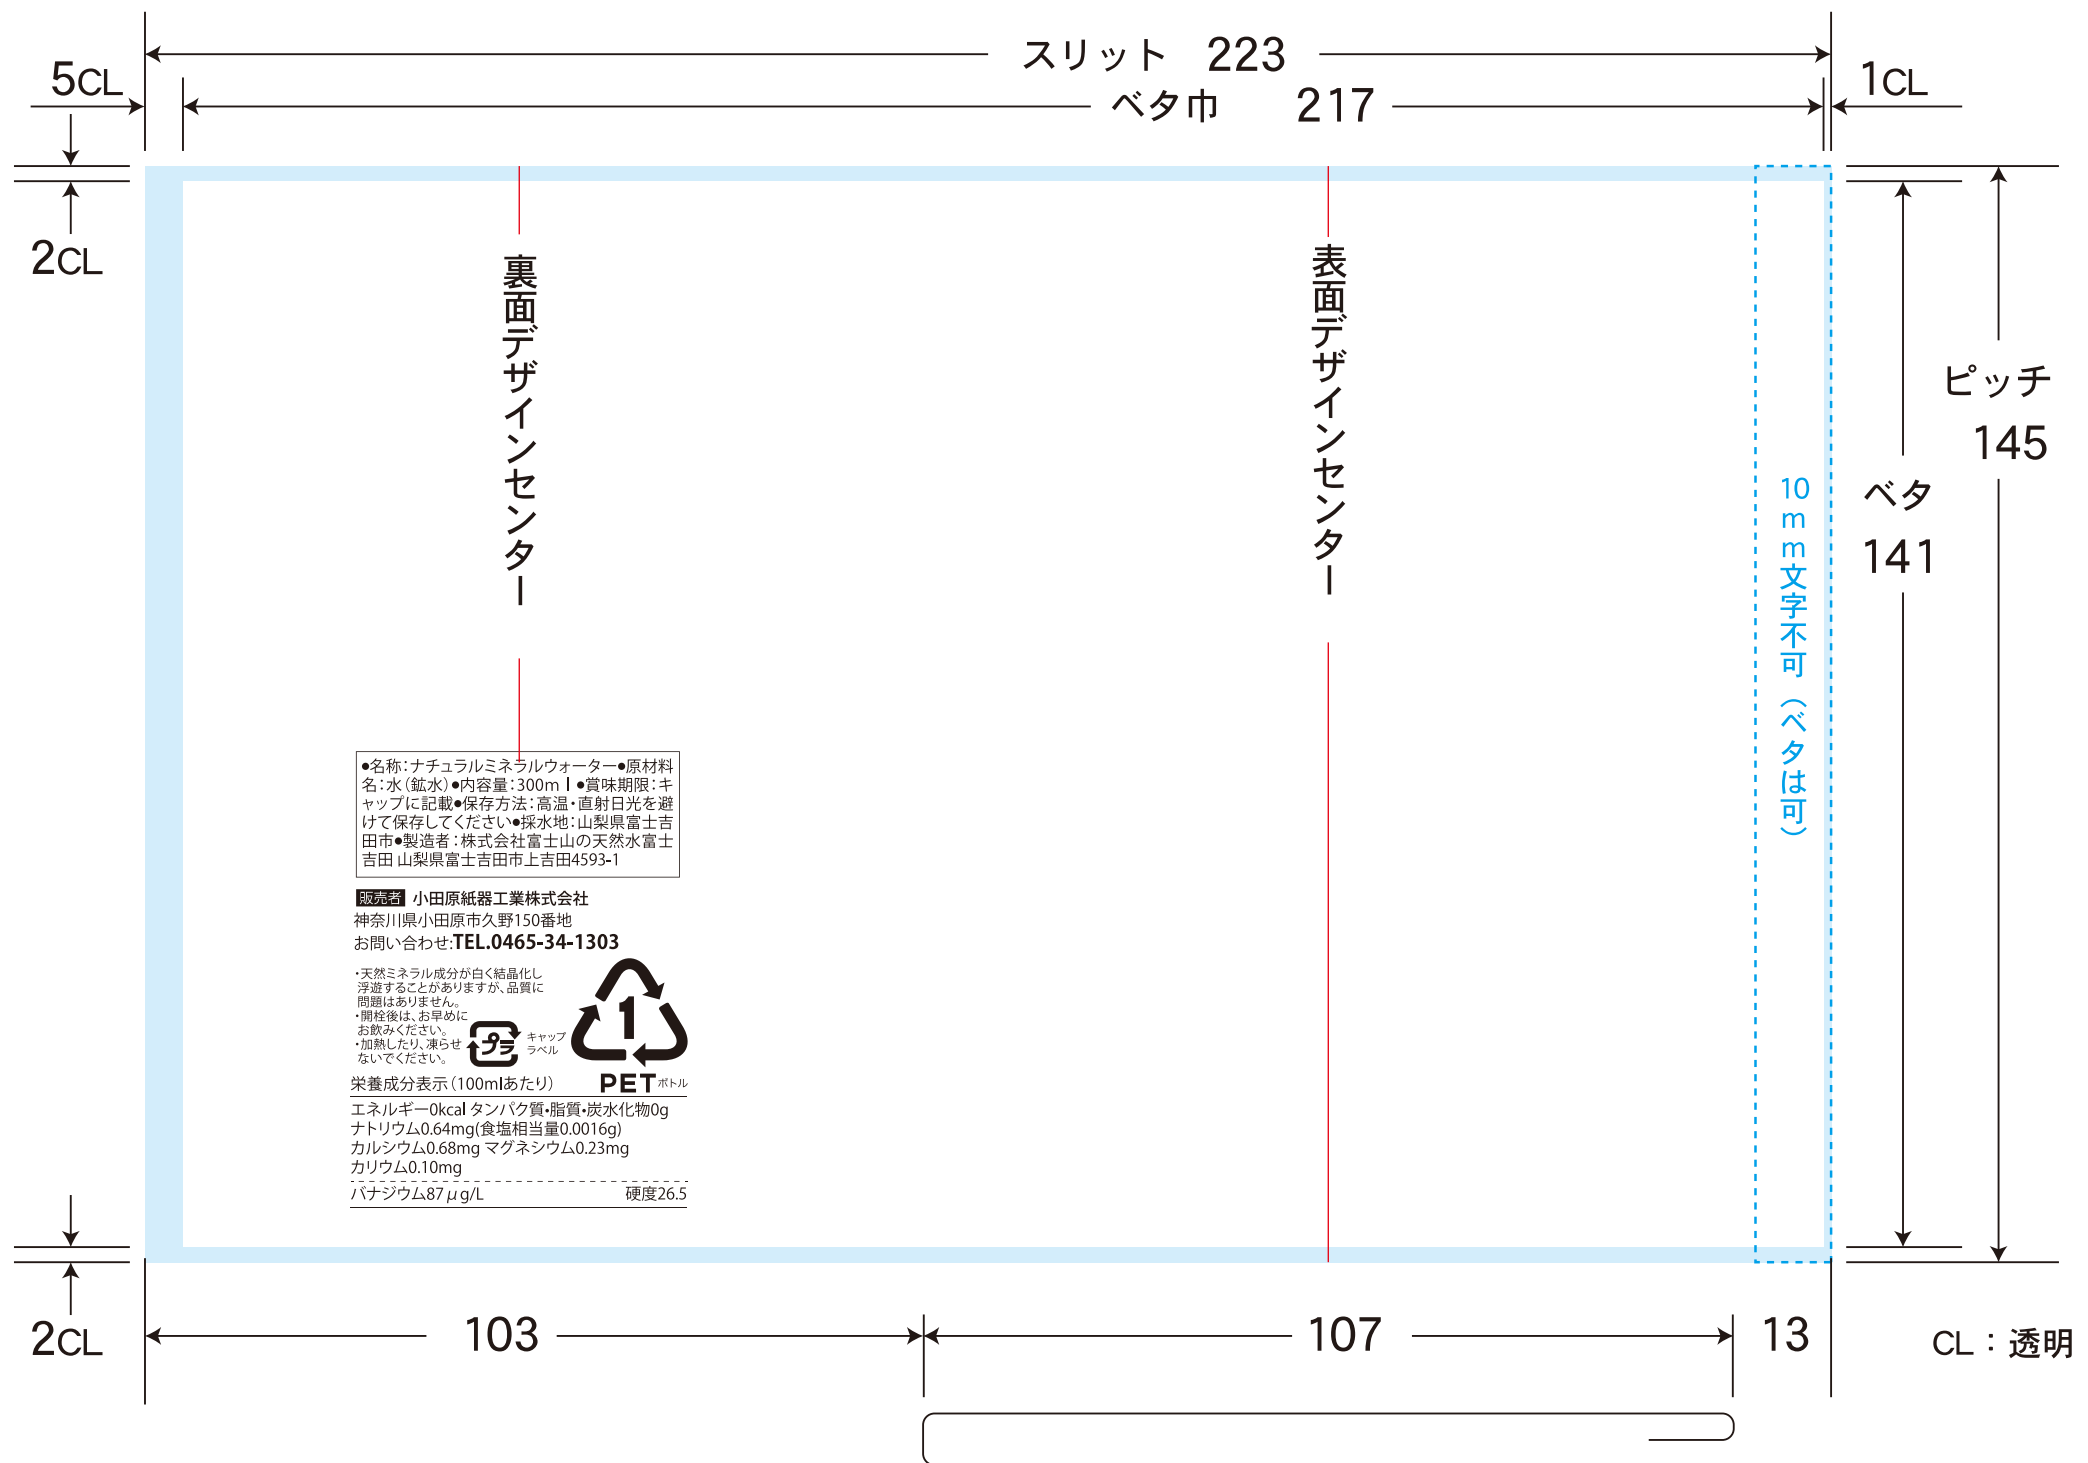

# ナイスボディボトルレイアウト用ラベル雛形/フォーマット

白版データ 白版はスミ1色で作成してください。

- 全面白引き
  白引きなし
  一部白引き