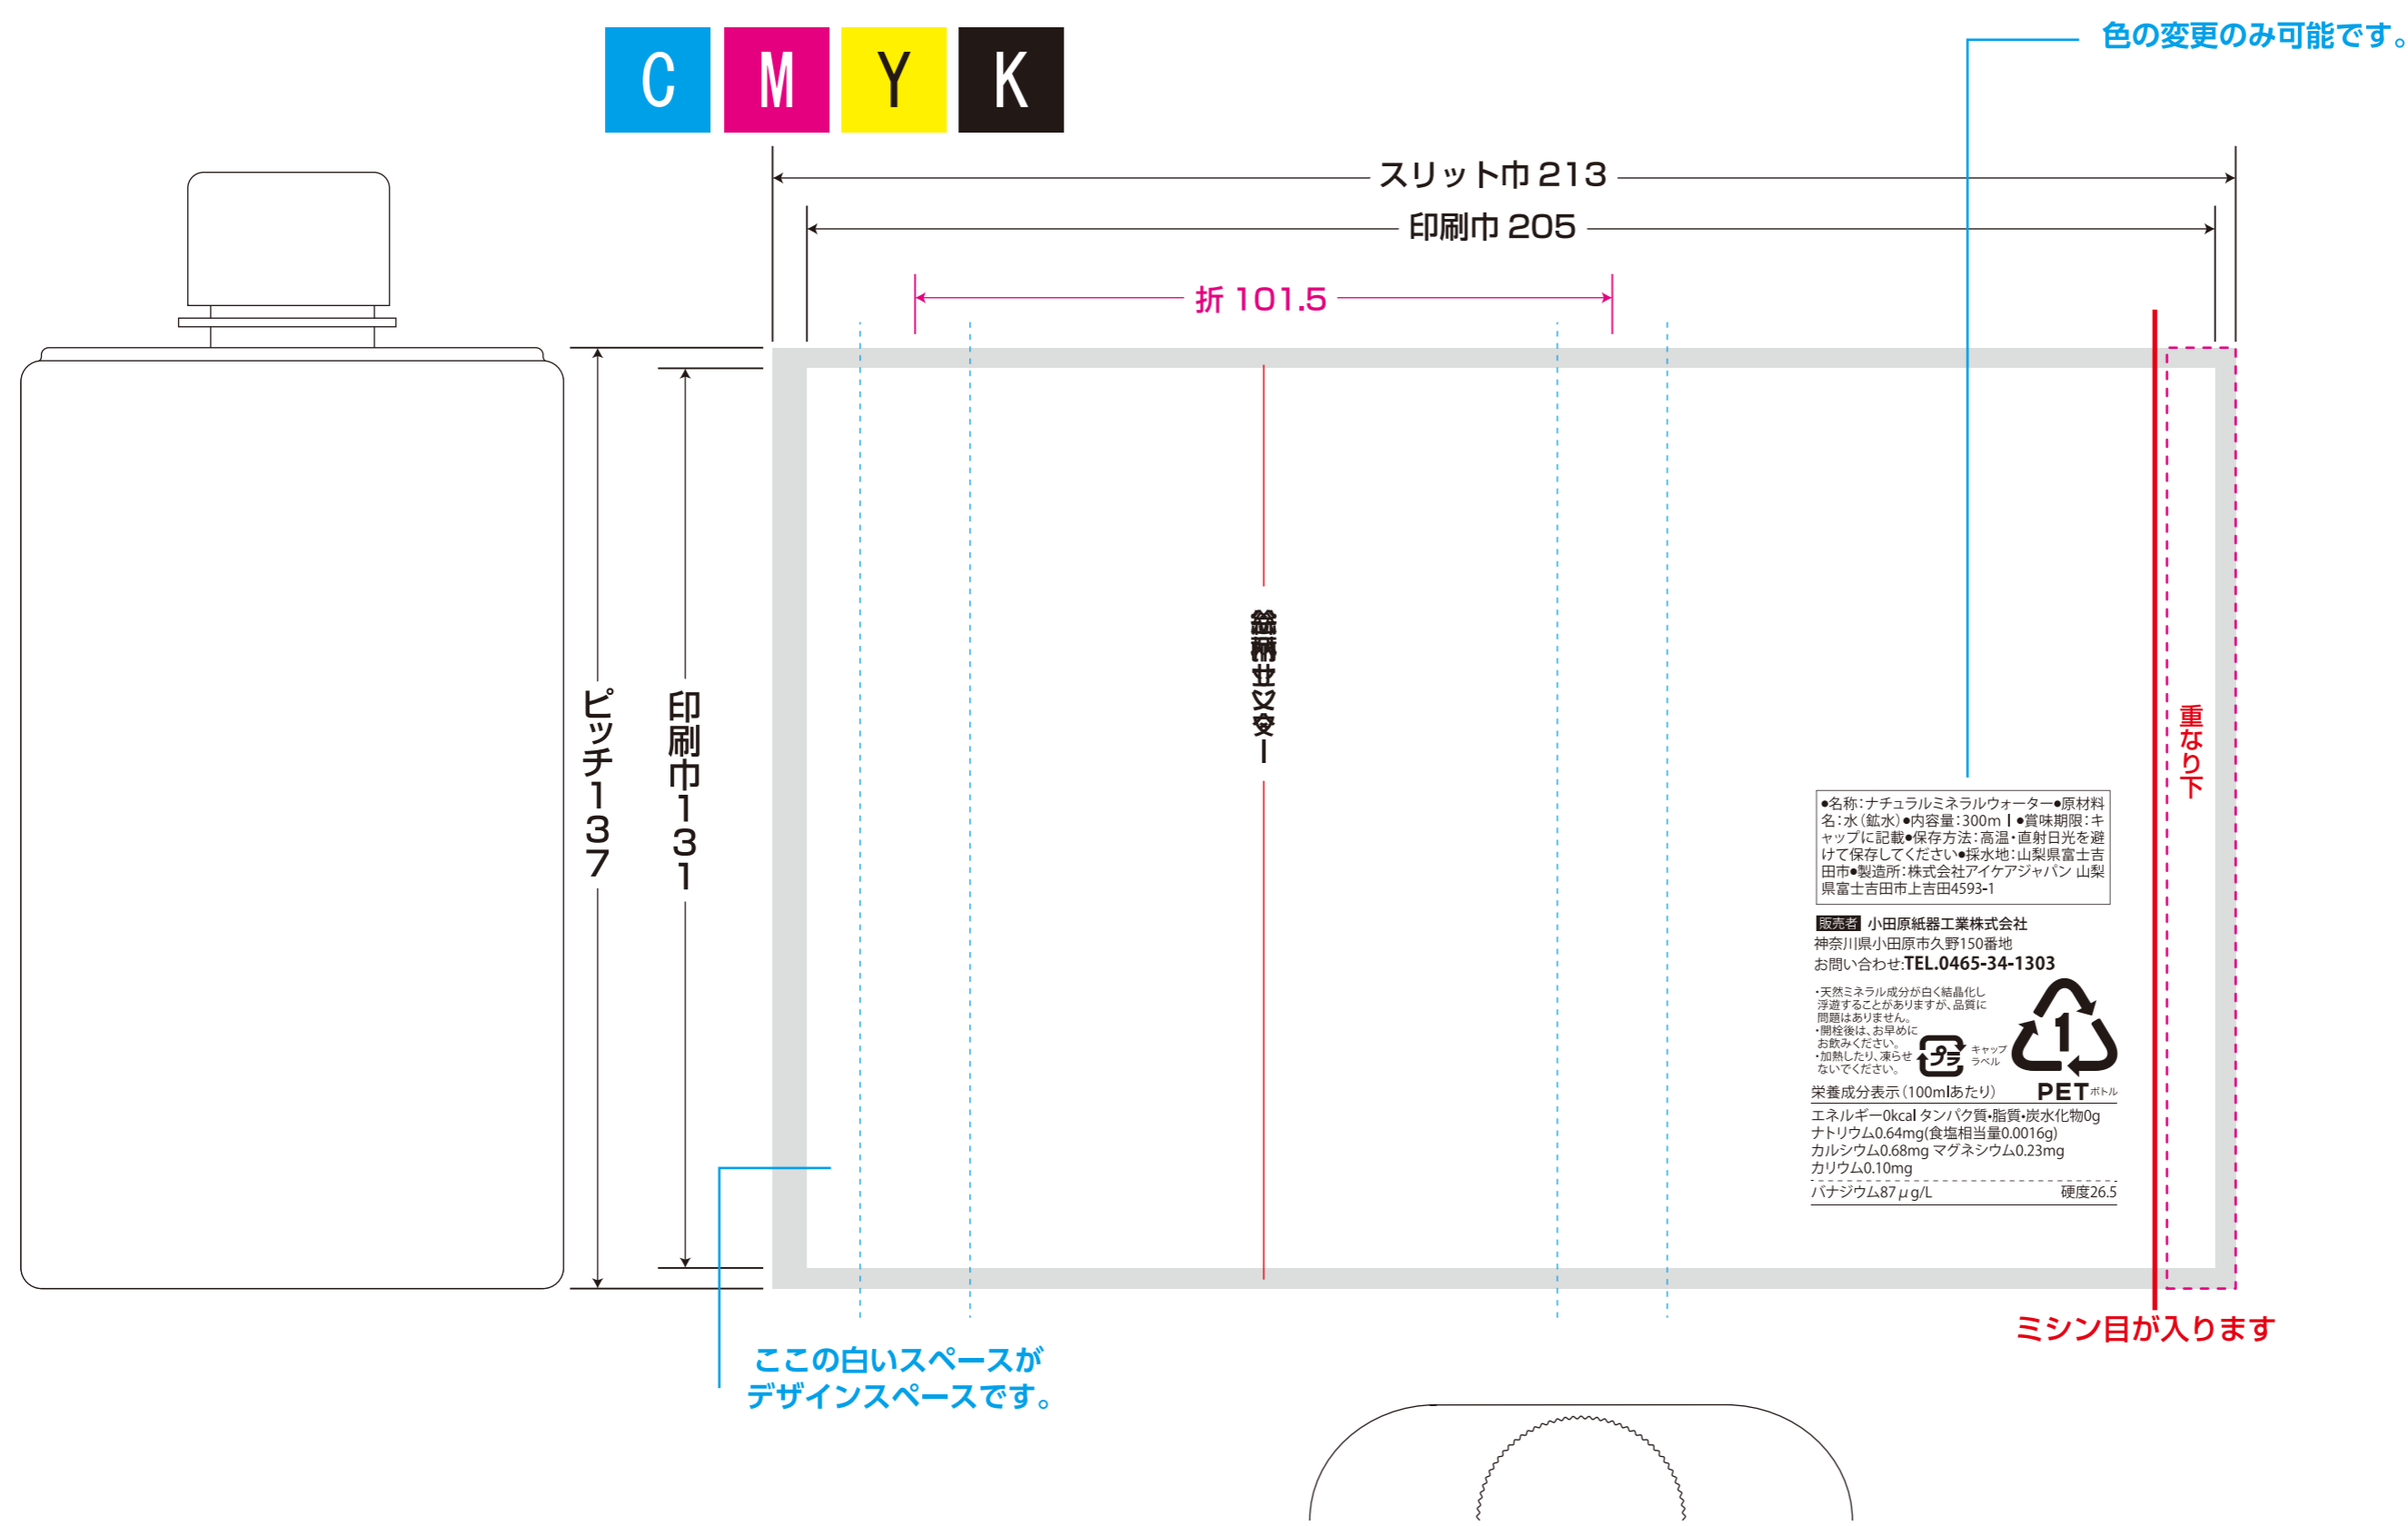

■ 水 300ml ウィスキーボトルフォーマット

2019年7月最新フォーマット

白

白版はマゼン
1色で作成してください

こここの白いスペースは必ずデザインにはいります。

全面白引き

一部分白引き

クリア幅 左3mm 右5mm 上3mm 下3mm

印刷不可能範囲 (透明)