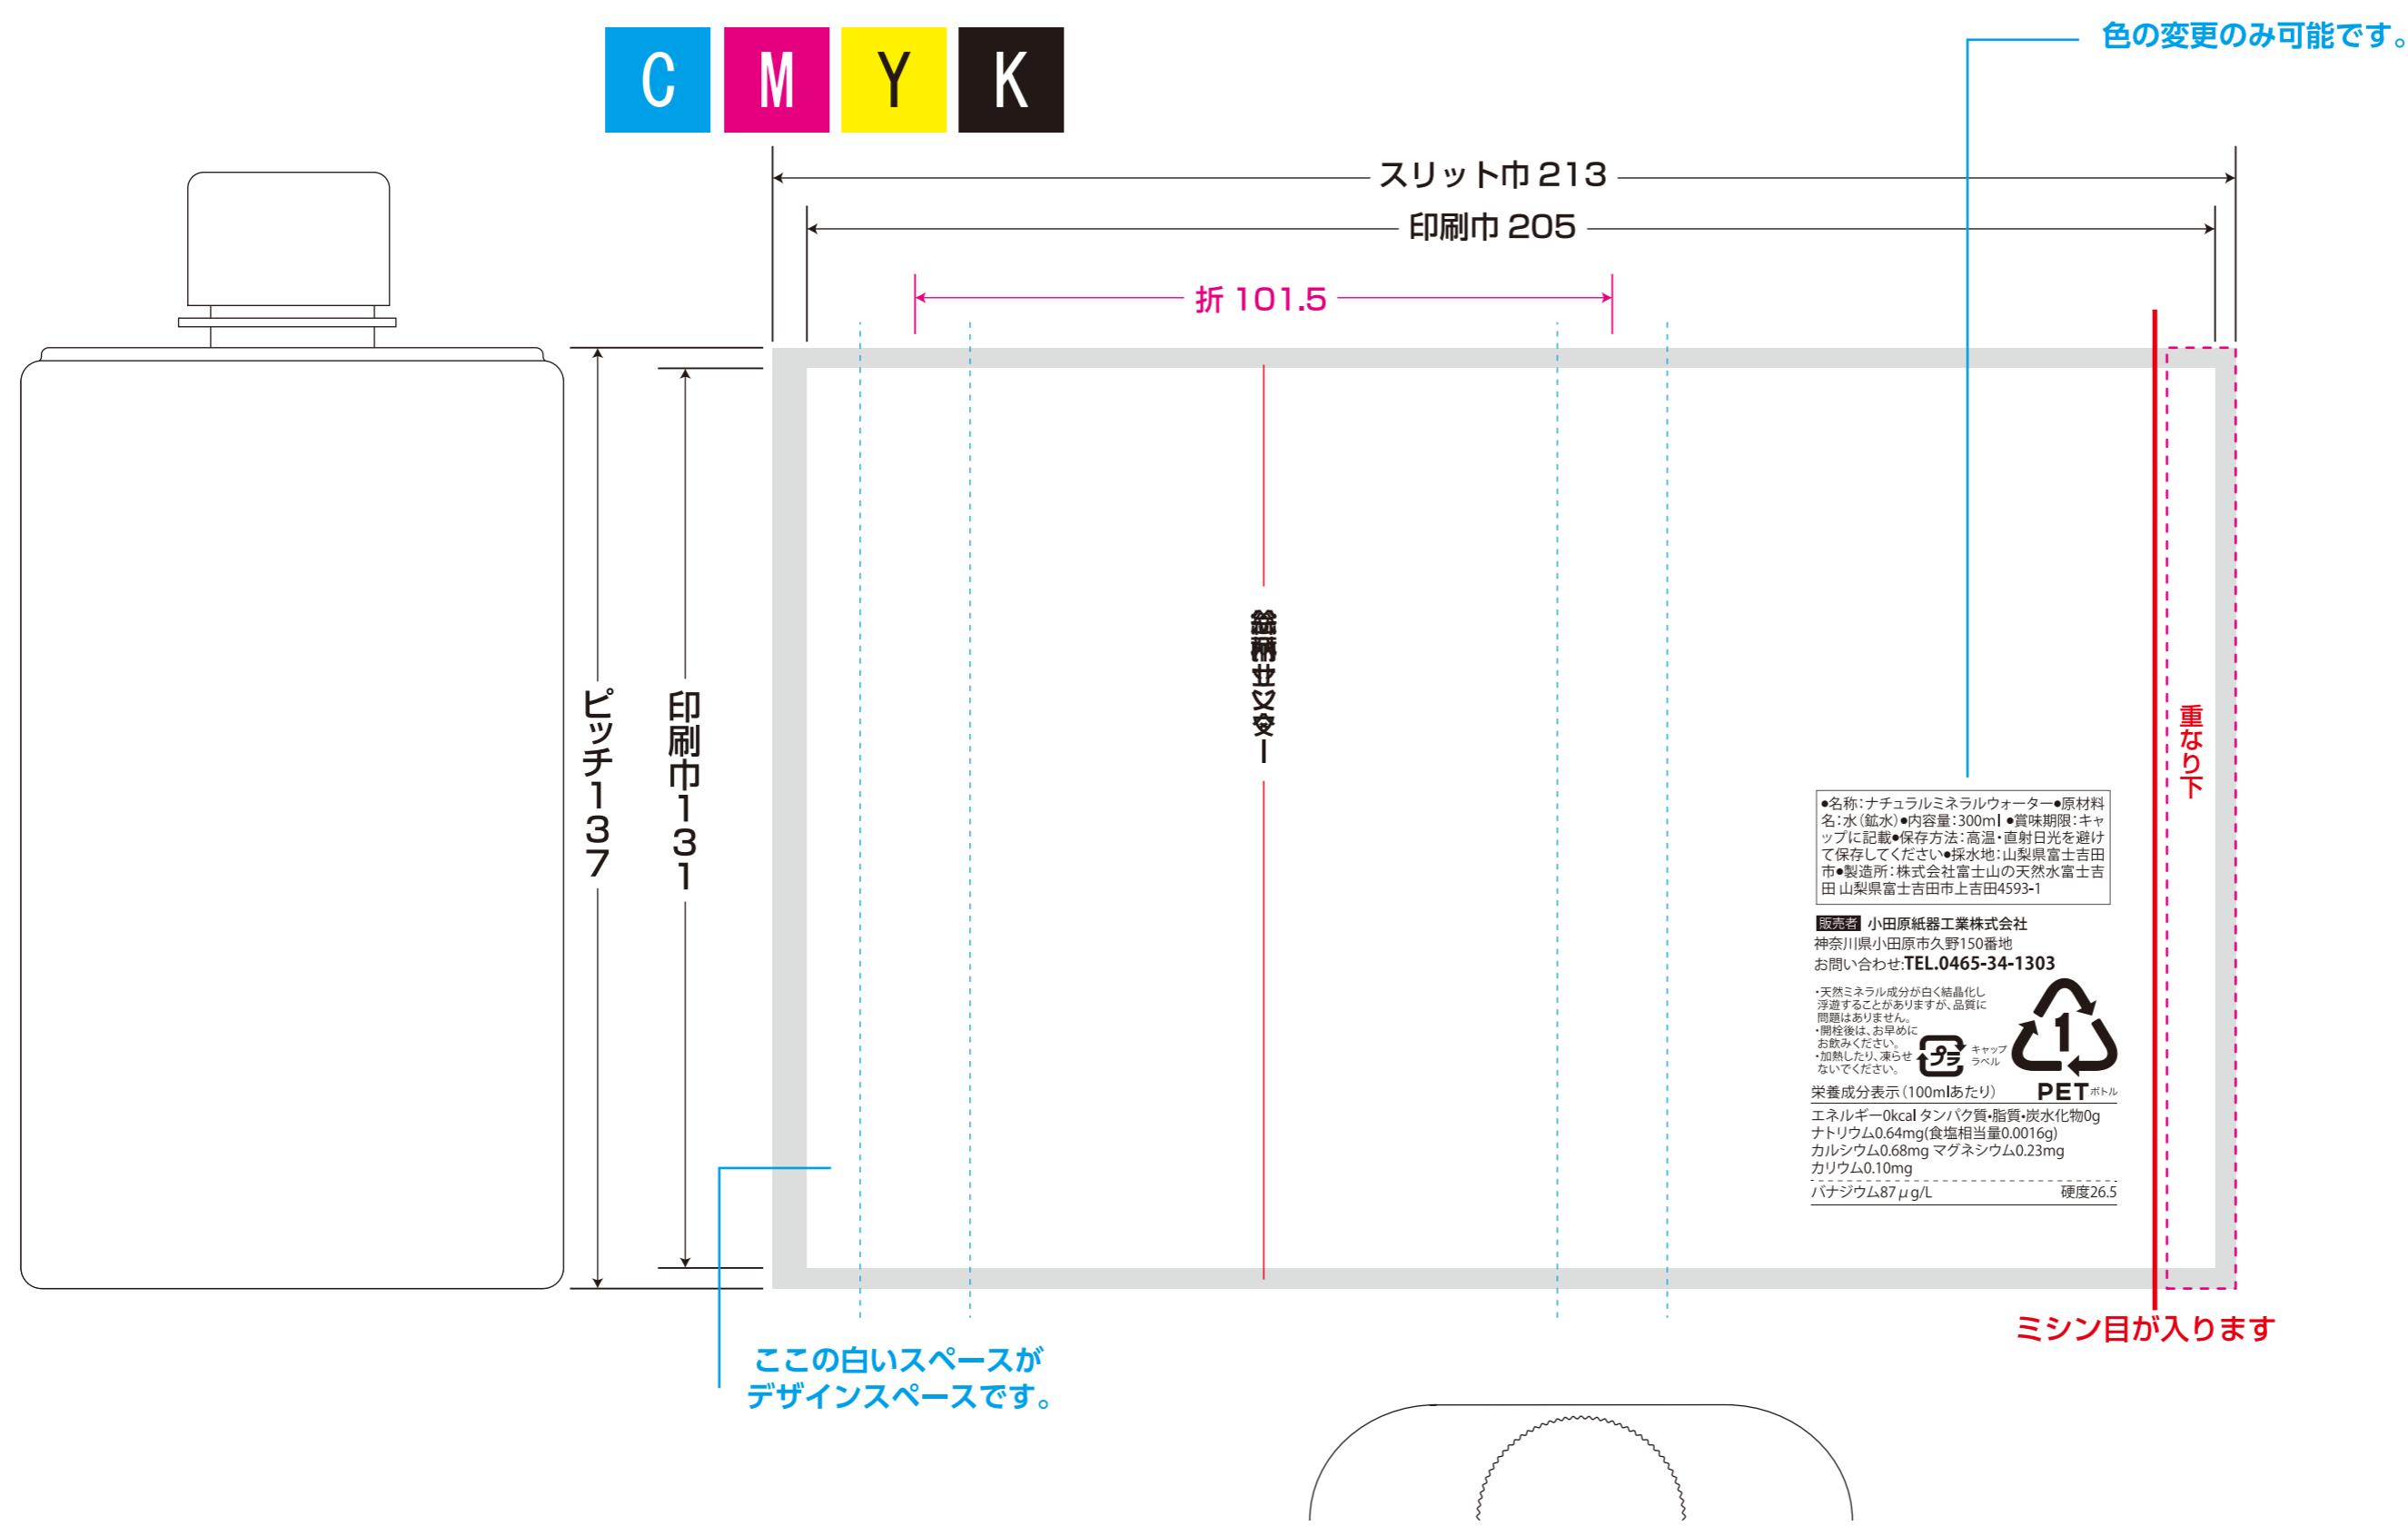

■ 水 300ml ウィスキーボトルフォーマット

2019年11月最新フォーマット

白

白版はマゼン
1色で作成してください

この白いスペースは
必ずデザインにはいります。

全面白引き

一部分白引

クリア幅 左3mm 右5mm 上3mm 下3mm

印刷不可能範囲 (透明)