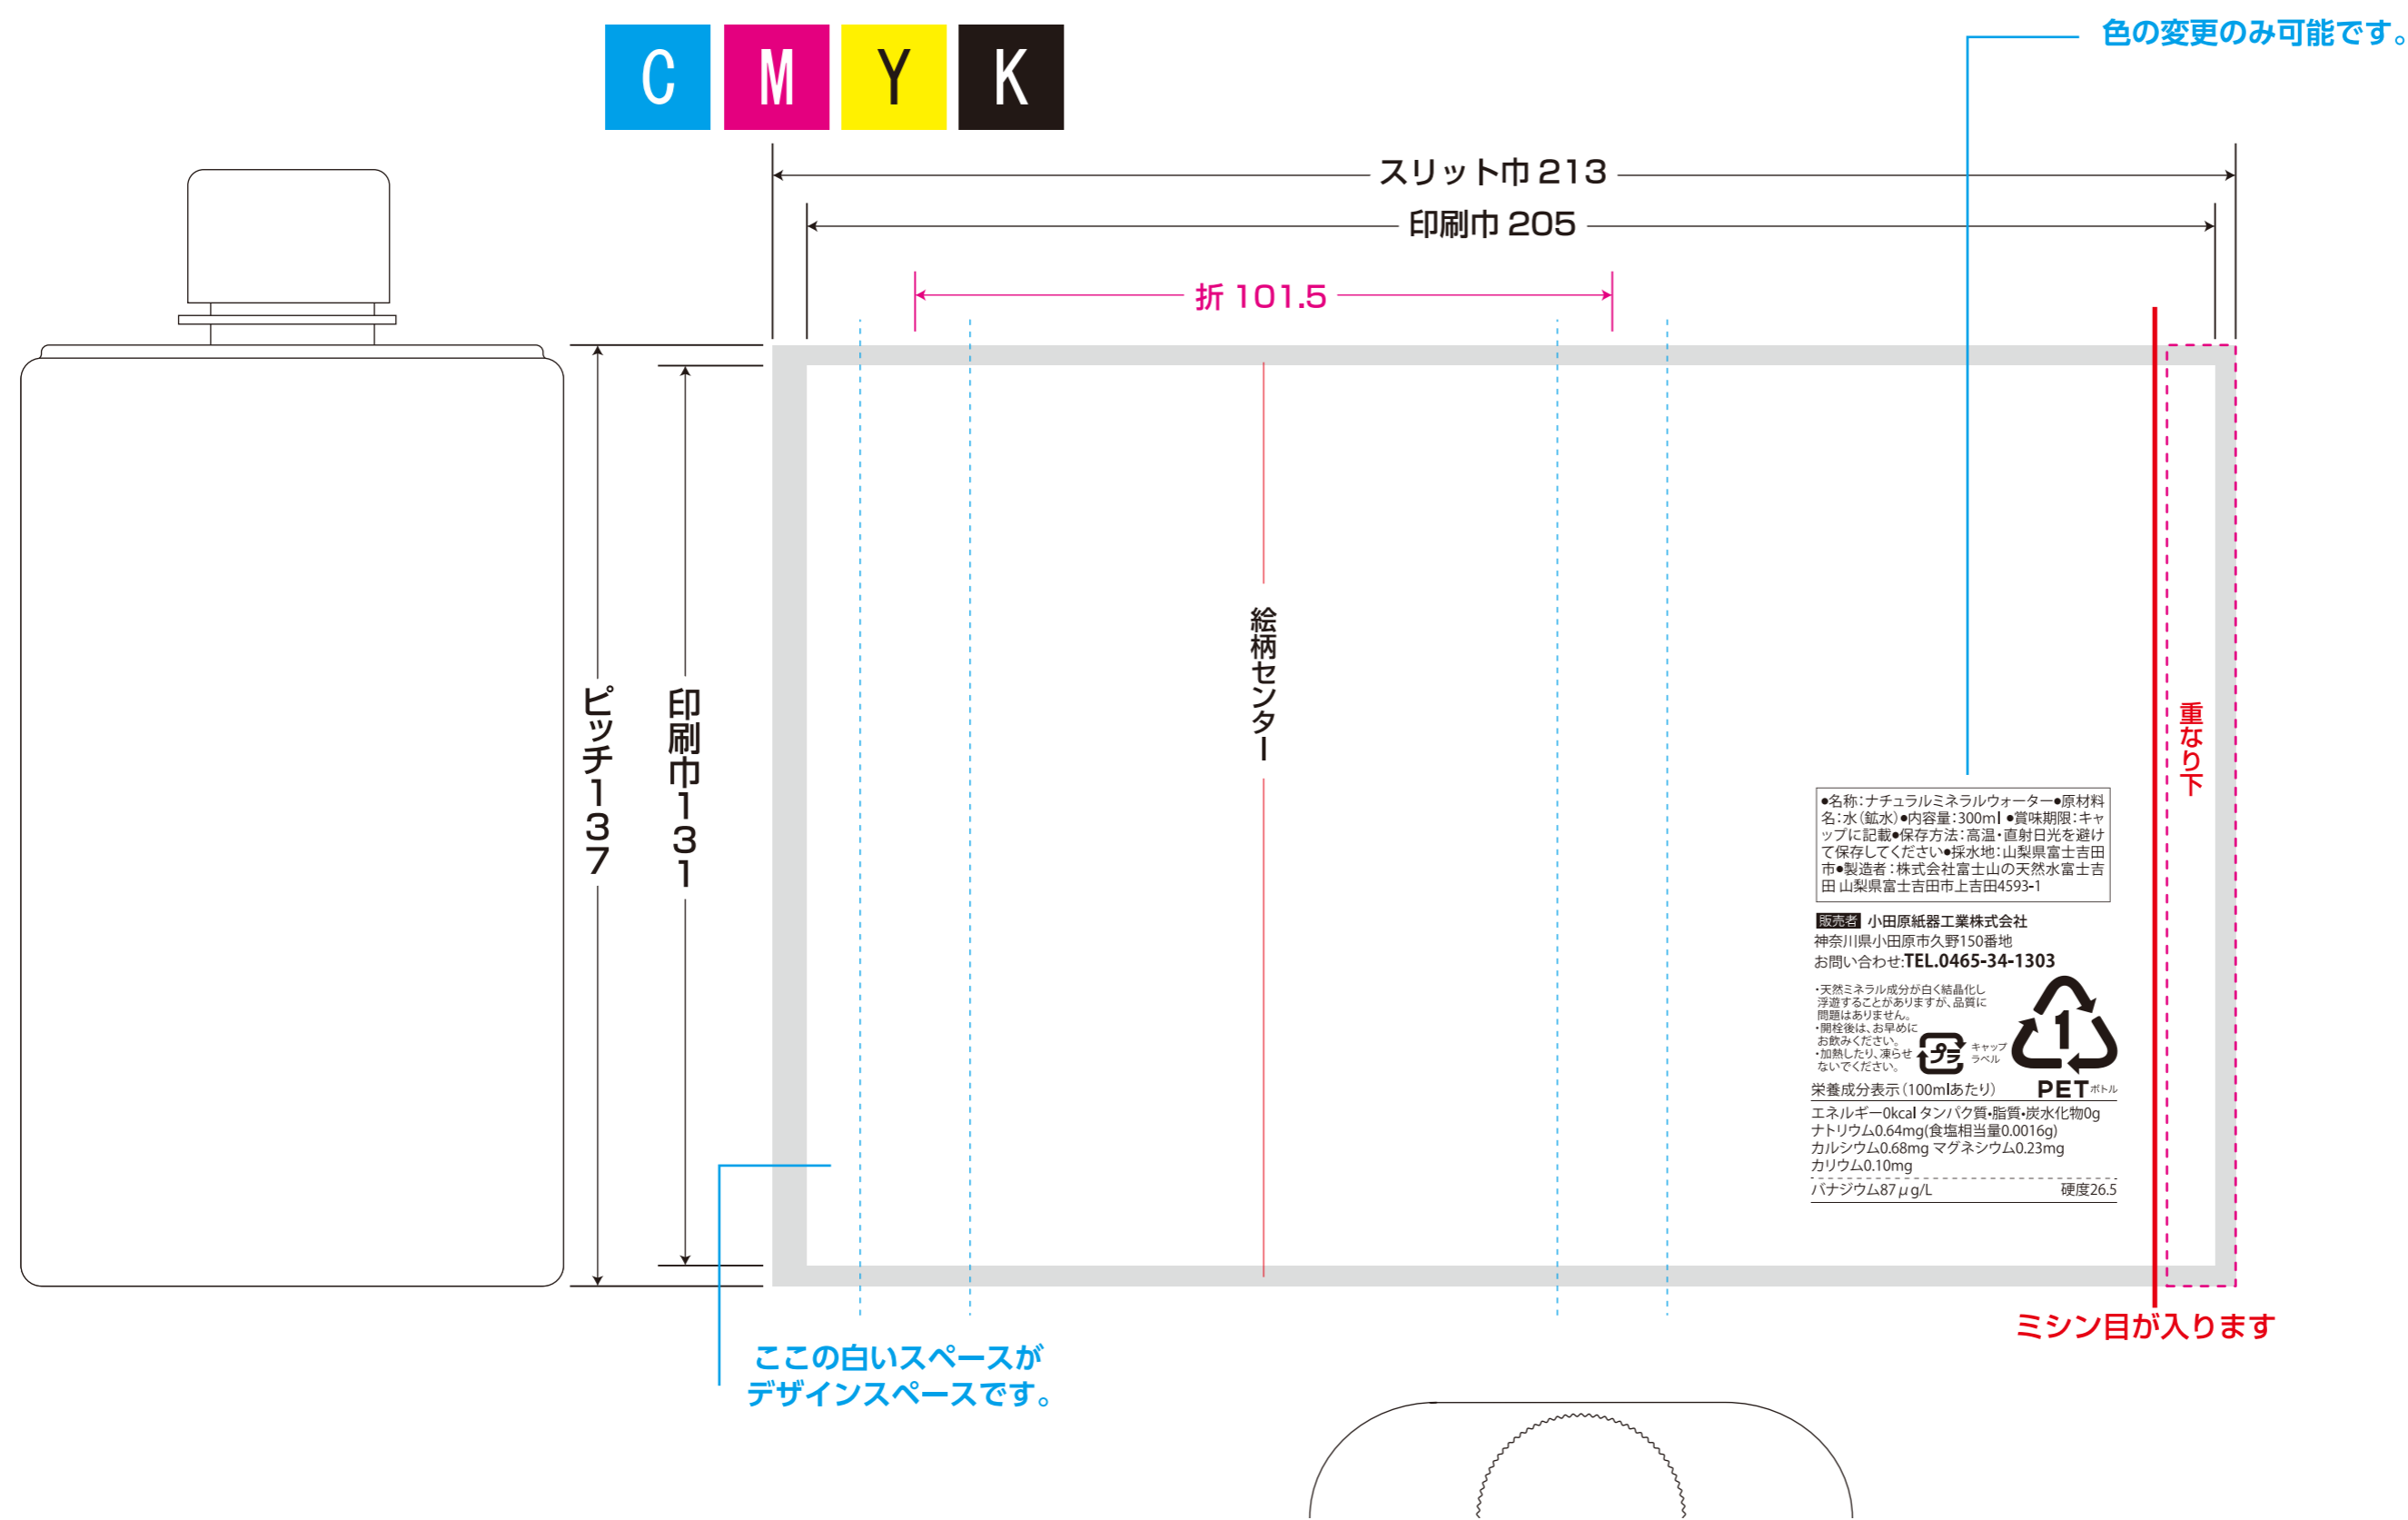

# ■ 水 300ml ウィスキーボトルフォーマット

2019年11月最新フォーマット

白

白版はマゼン  
1色で作成してください

全面白引き

一部分白引

クリア幅 左3mm 右5mm 上3mm 下3mm

印刷不可能範囲(透明)