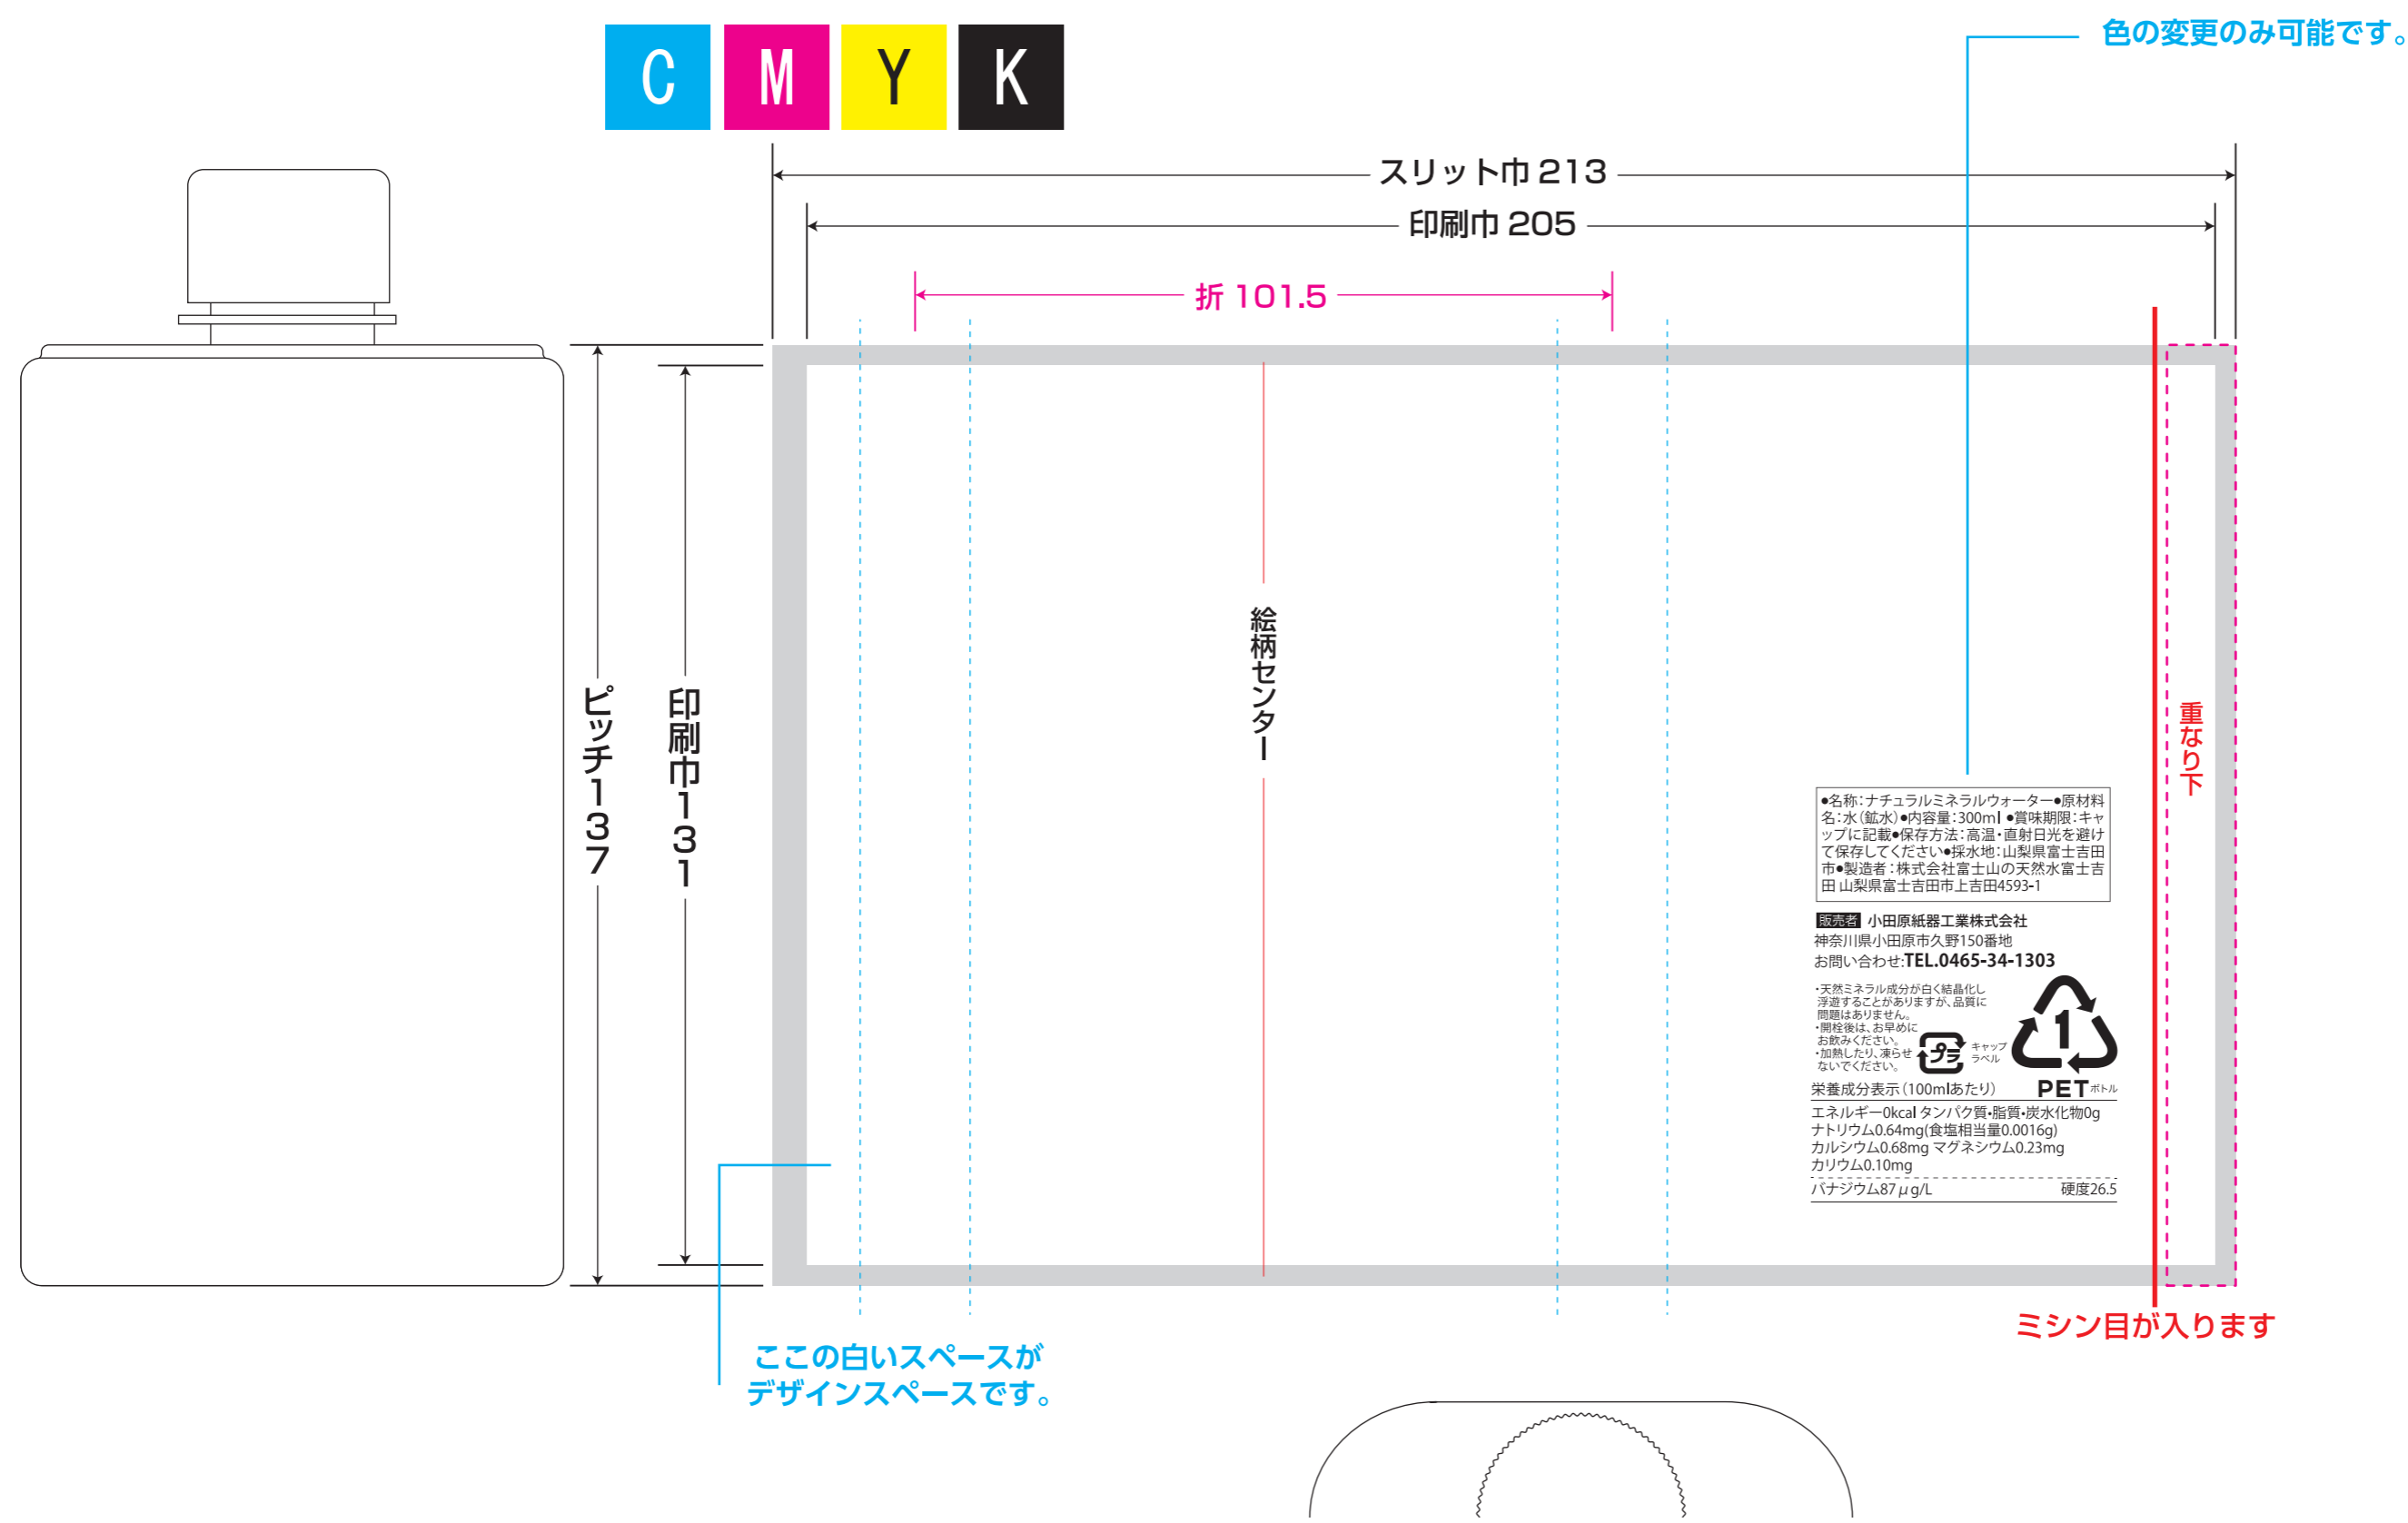

■ 水 300ml ウィスキーボトルフォーマット

2019年11月最新フォーマット

白

白版はマゼン
1色で作成してください

こここの白いスペースは必ずデザインにはいります。

全面白引き

一部分白引

クリア幅 左3mm 右5mm 上3mm 下3mm

印刷不可能範囲(透明)