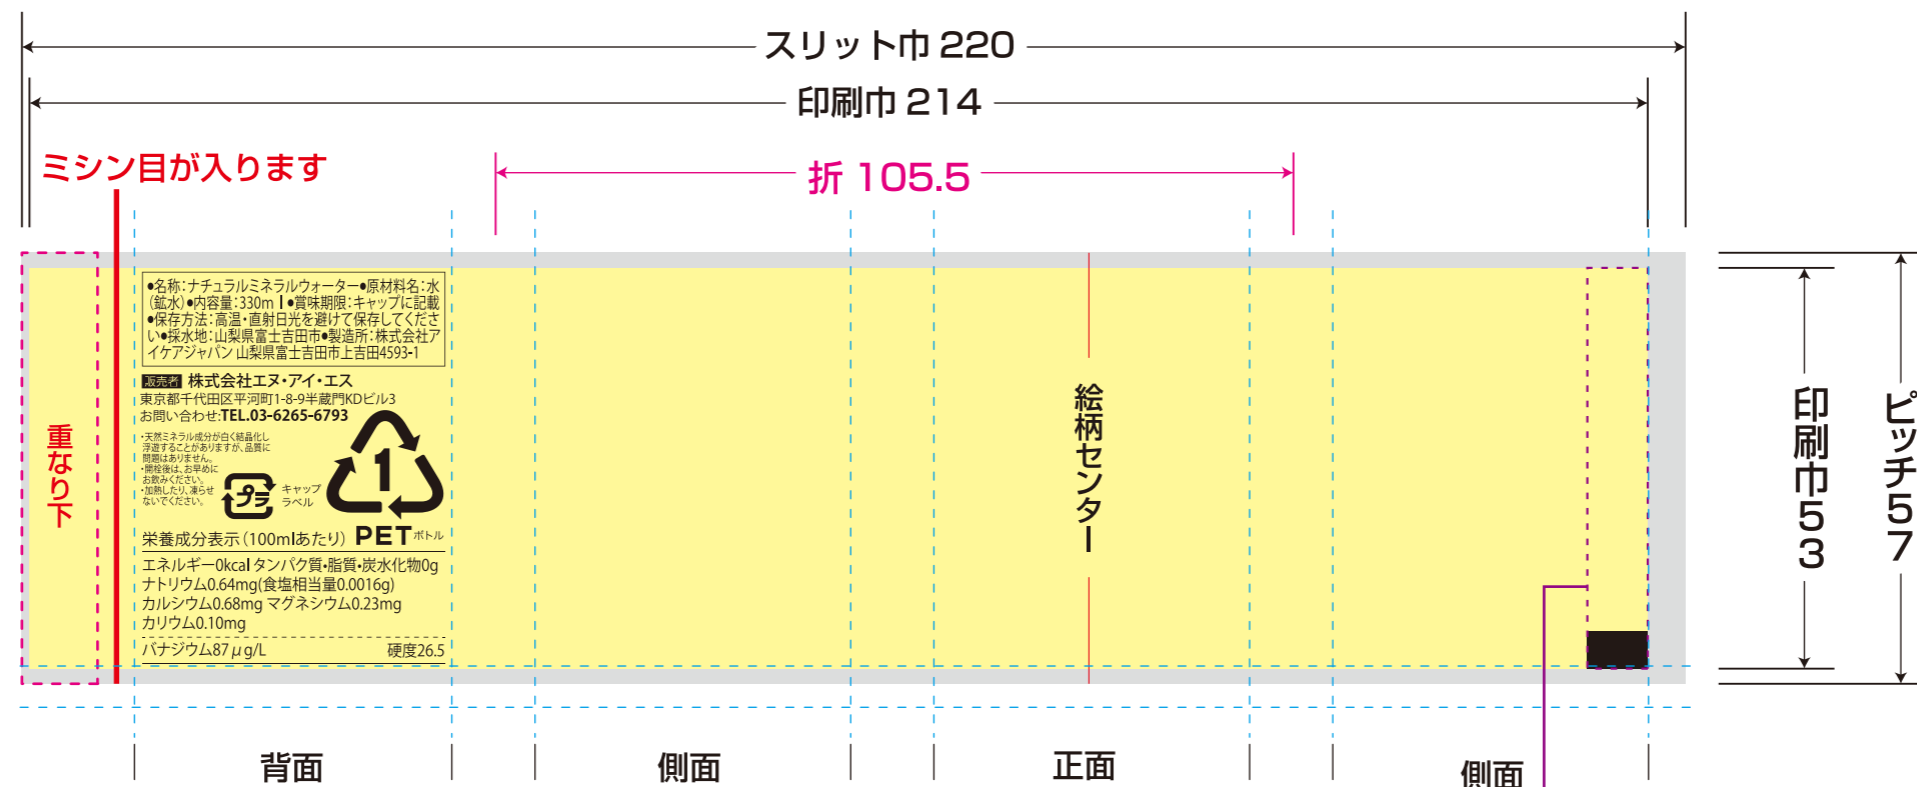

■ 水 330ml 角ボトルフォーマット

透明ベースの場合
ここにデザインを
いれないでください。

白

白版はマゼン
1色で作成してください。

- 全面白引き
- 白引き無し
- 一部分白引

クリア幅 左1mm 右5mm 上2mm 下4mm

印刷可能範囲 印刷不可能範囲 (透明)