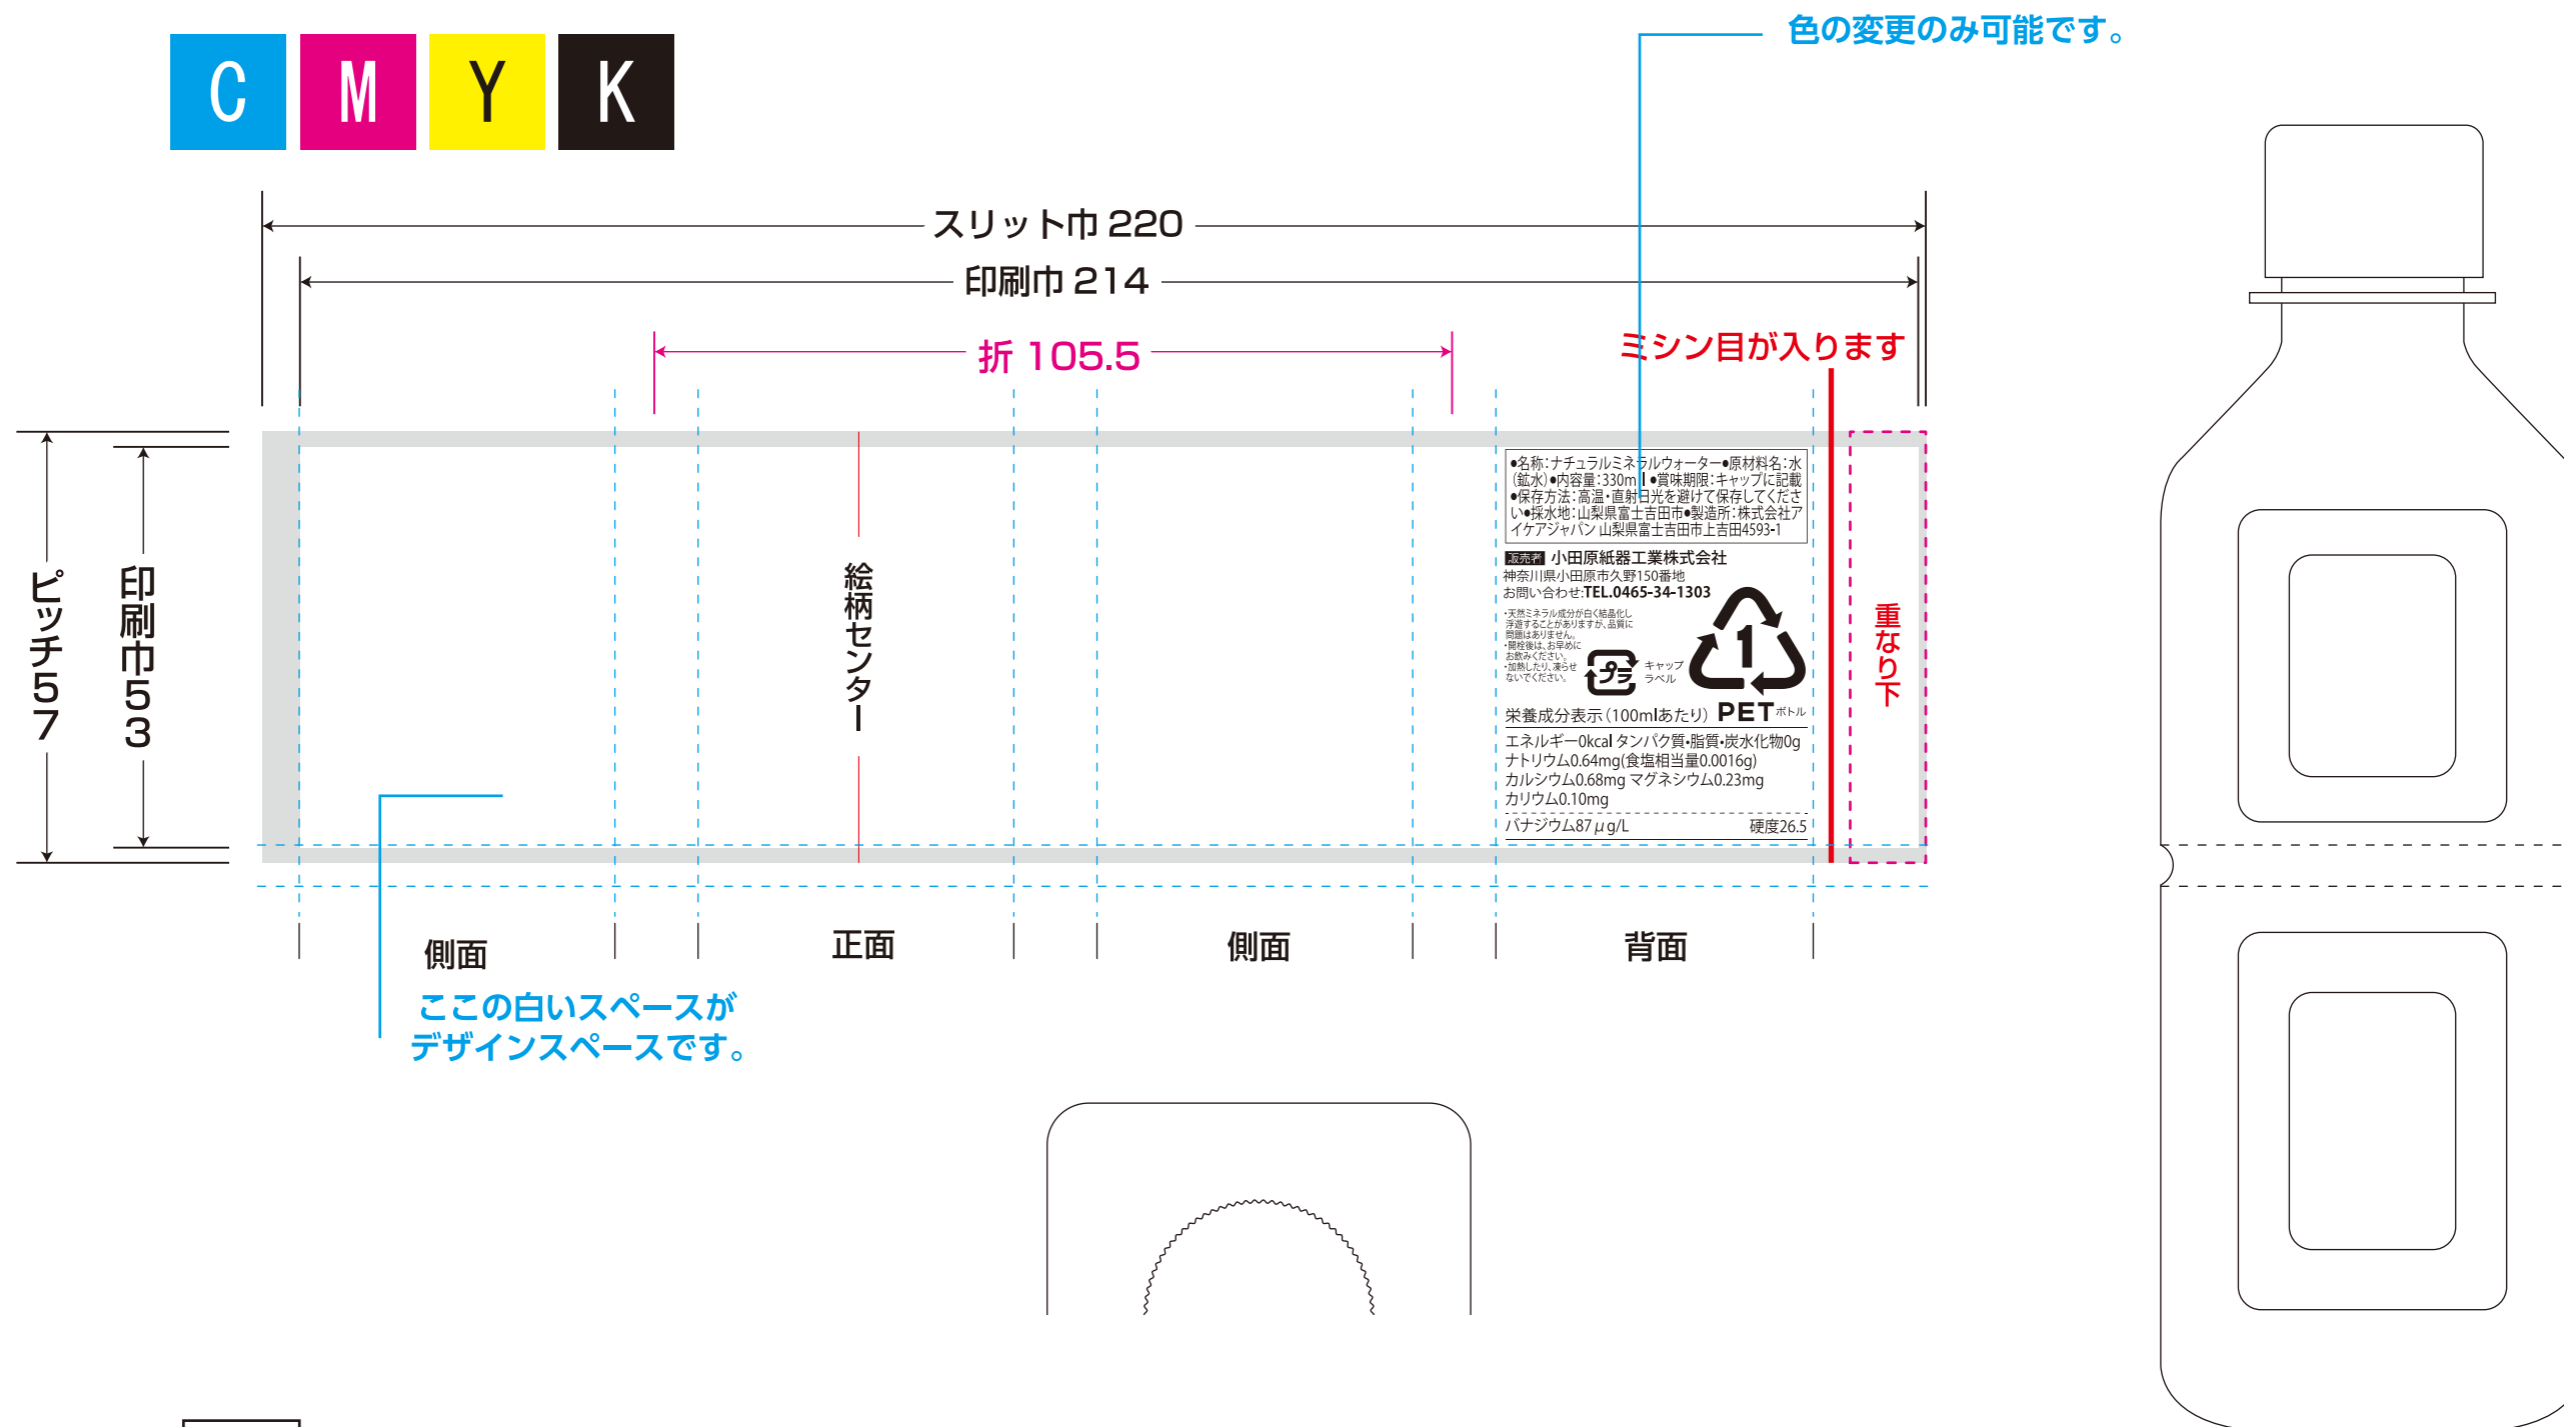

■ 水 330ml 角ボトルフォーマット **ハーフ**

白

白版はマゼン
1色で作成してください。

この白いスペースは
必ずデザインにはいります。

- 白引き無し
- 一部分白引

クリア幅 左1mm 右5mm 上2mm 下4mm

印刷不可能範囲 (透明)