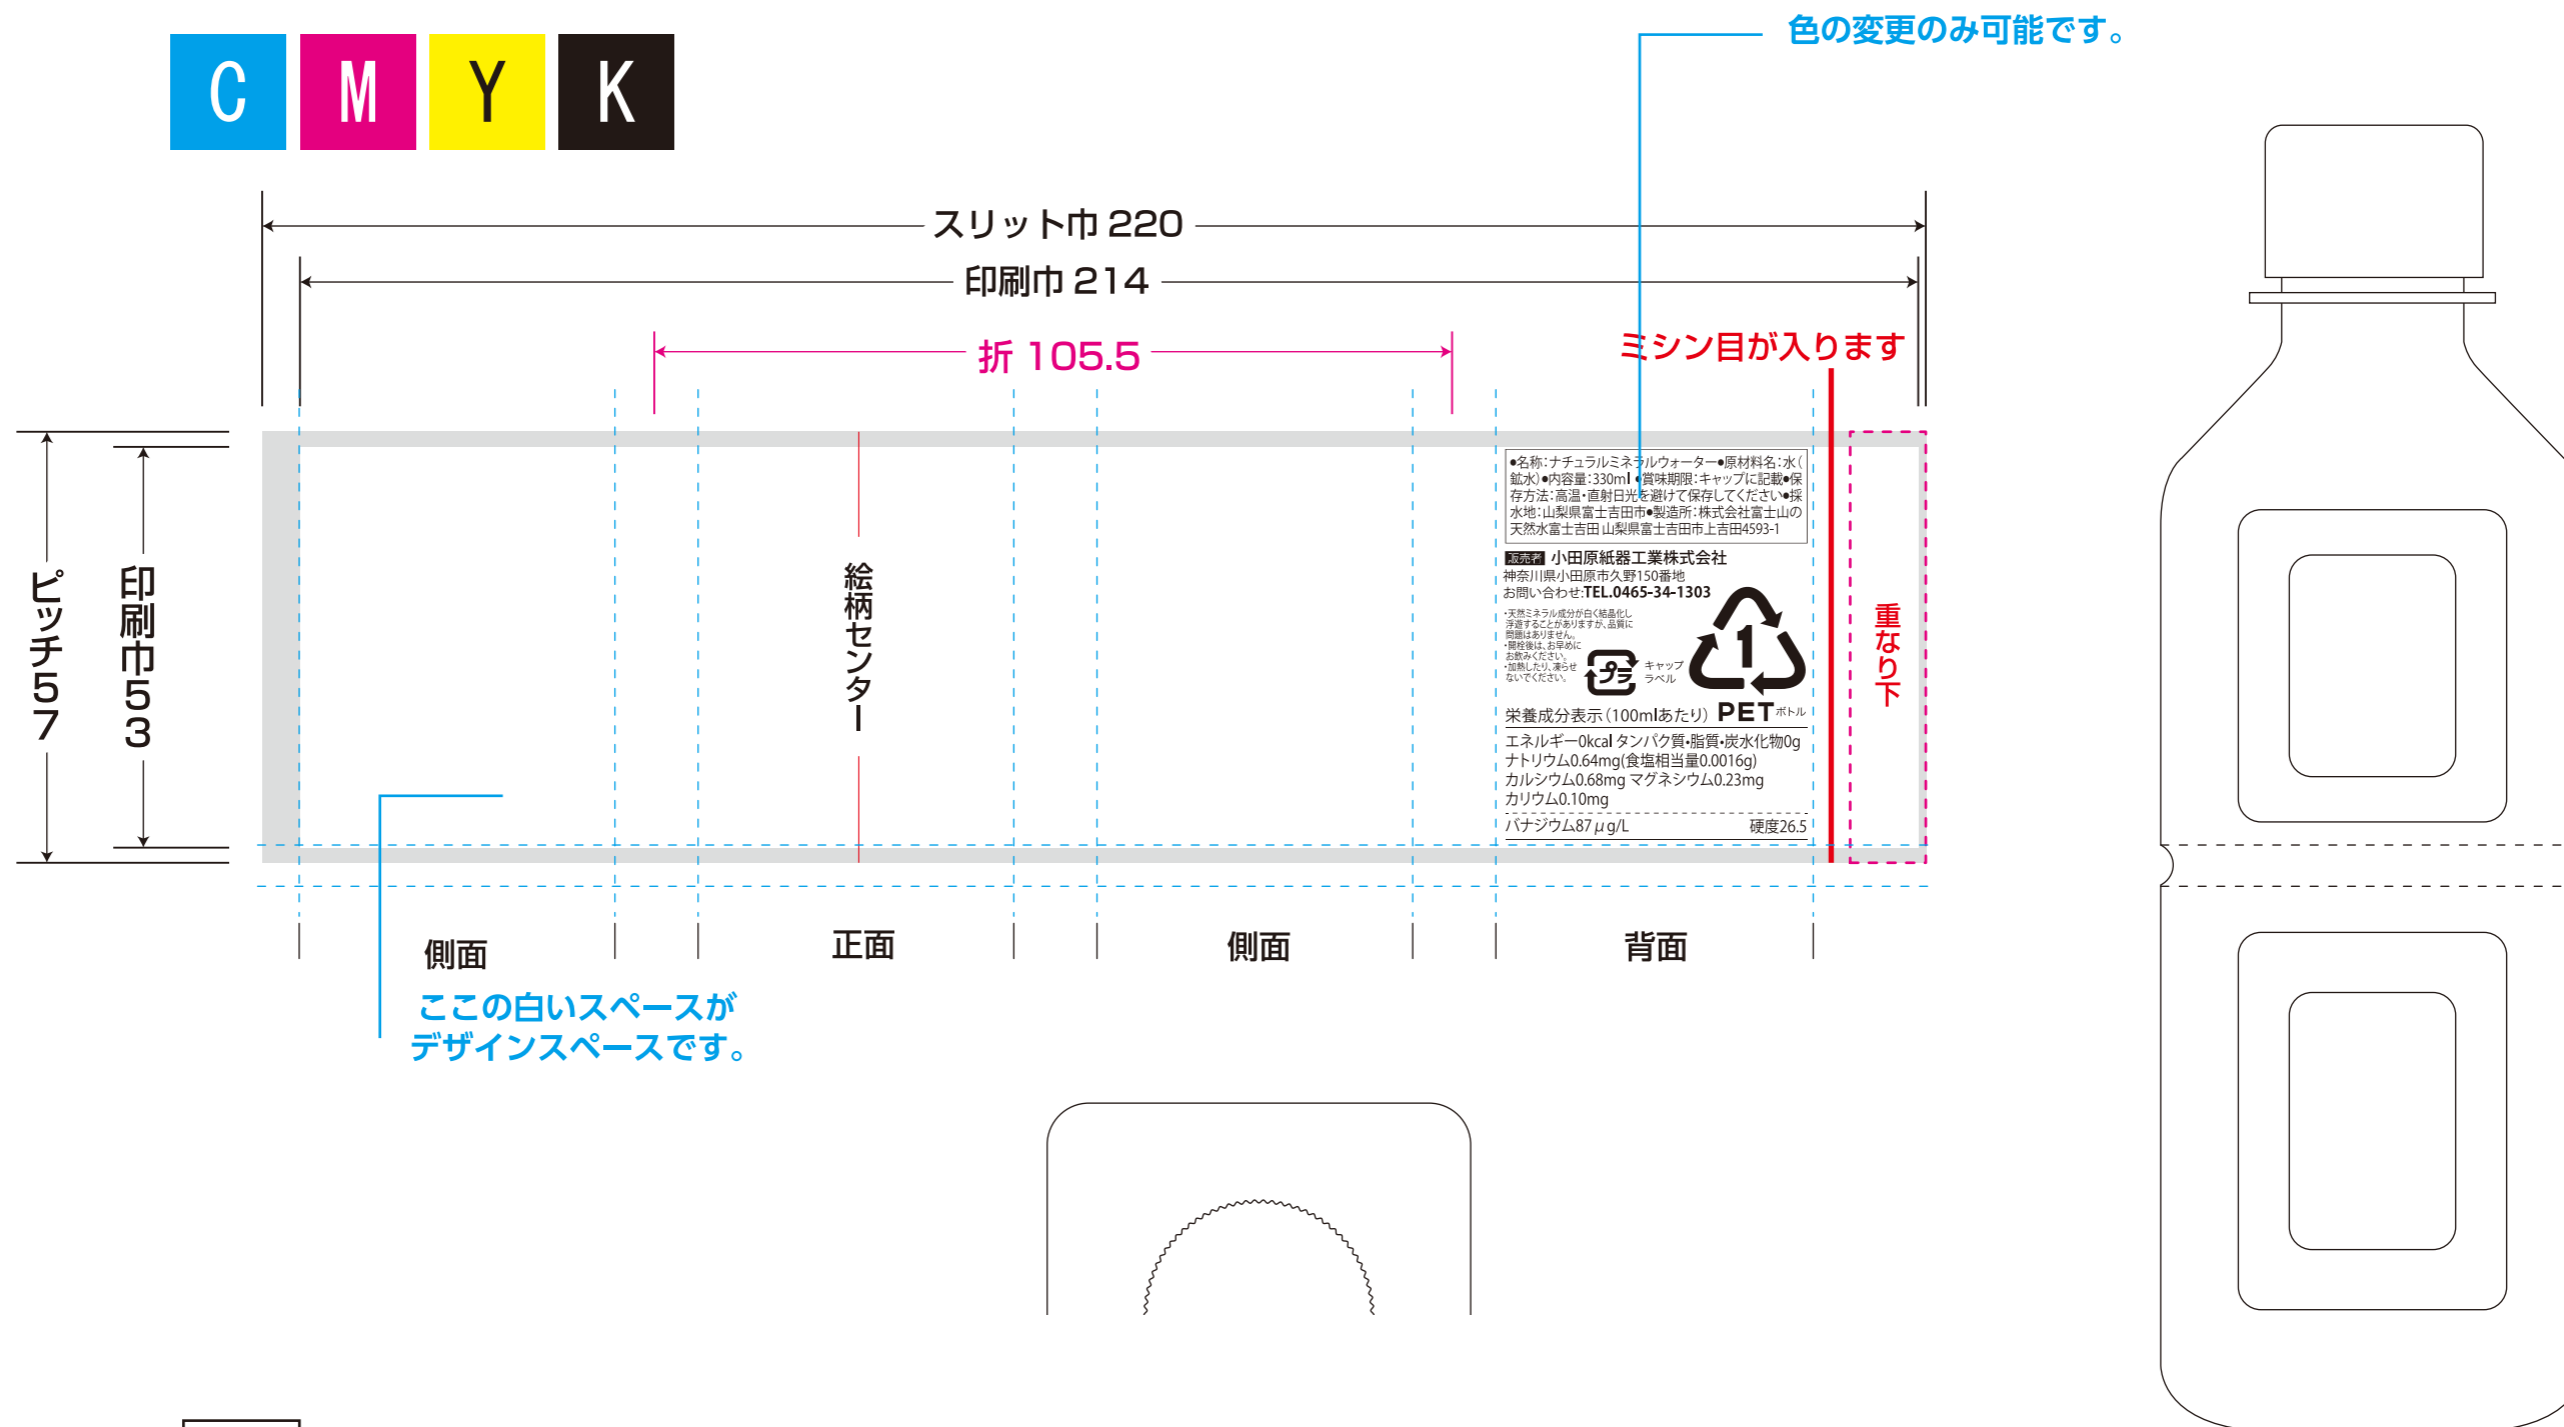

■ 水 330ml 角ボトルフォーマット **ハーフ**

この白いスペースが
デザインスペースです。

この白いスペースは
必ずデザインにはいります。

白 白版はマゼン
1色で作成してください。

- 白引き無し
- 一部分白引

クリア幅 左1mm 右5mm 上2mm 下4mm

印刷不可能範囲 (透明)