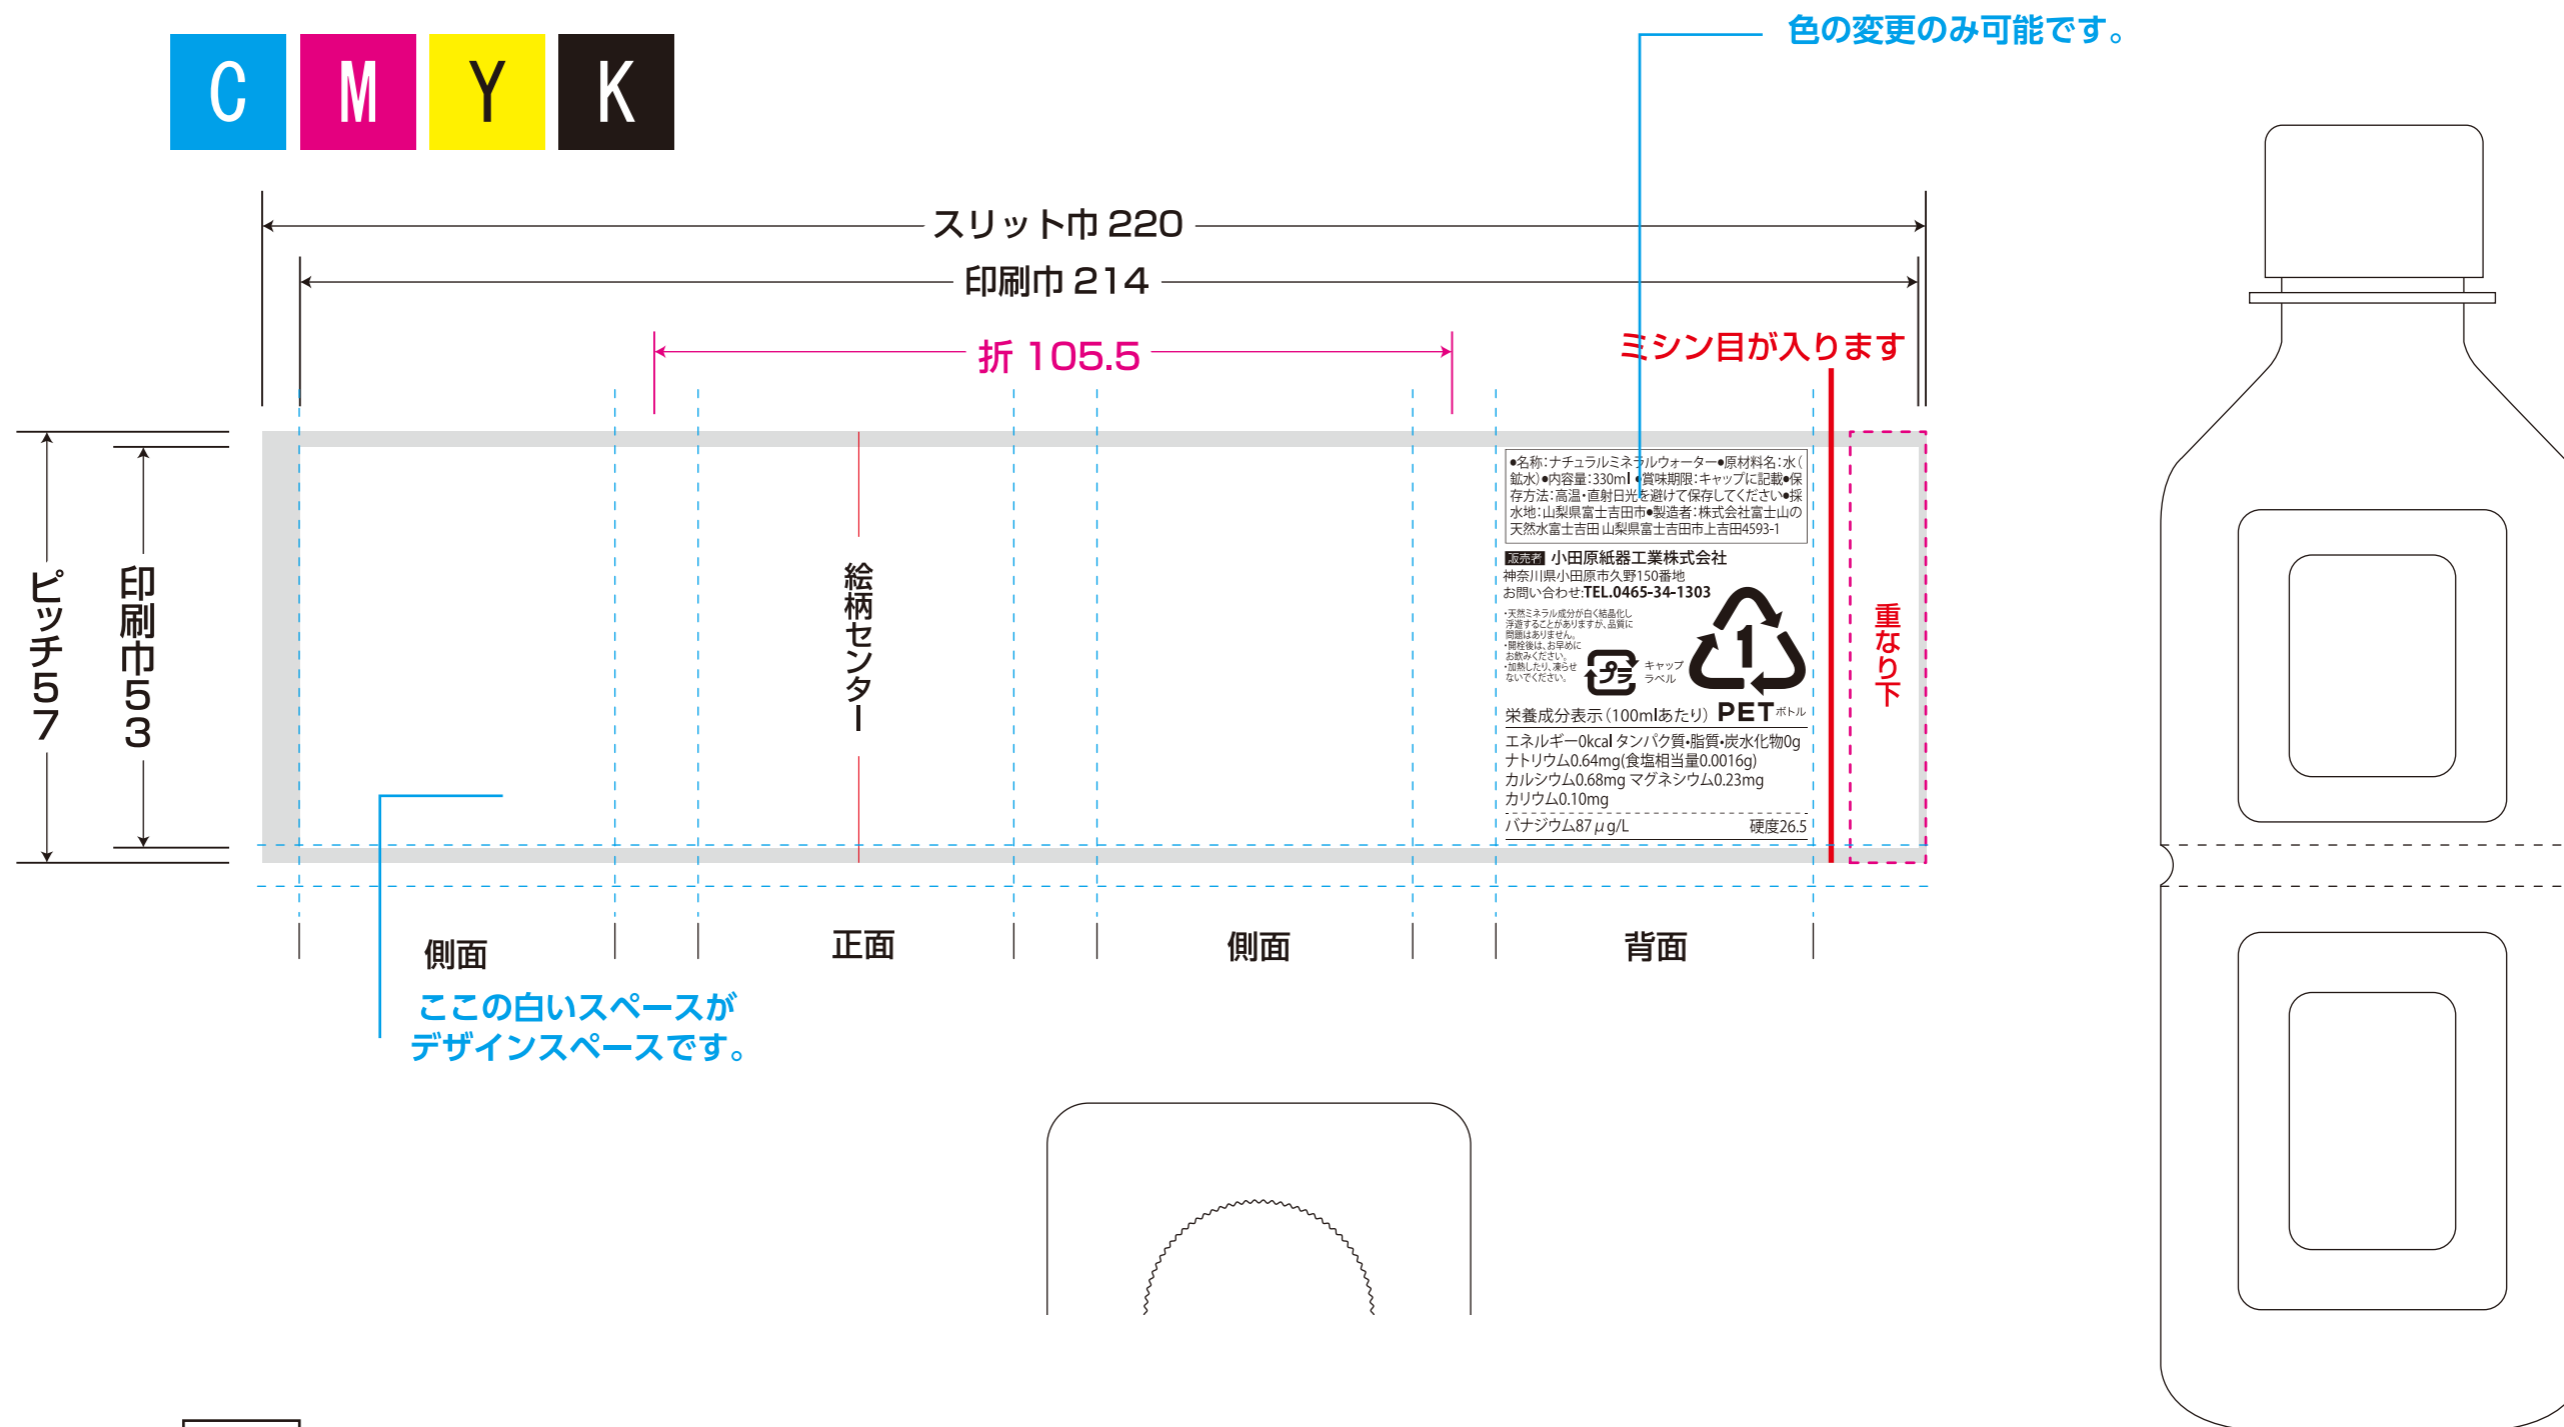

■ 水 330ml 角ボトルフォーマット **ハーフ**

白

白版はマゼン
1色で作成してください。

この白いスペースは
必ずデザインにはいります。

- 白引き無し
- 一部分白引

クリア幅 左1mm 右5mm 上2mm 下4mm

印刷不可能範囲 (透明)