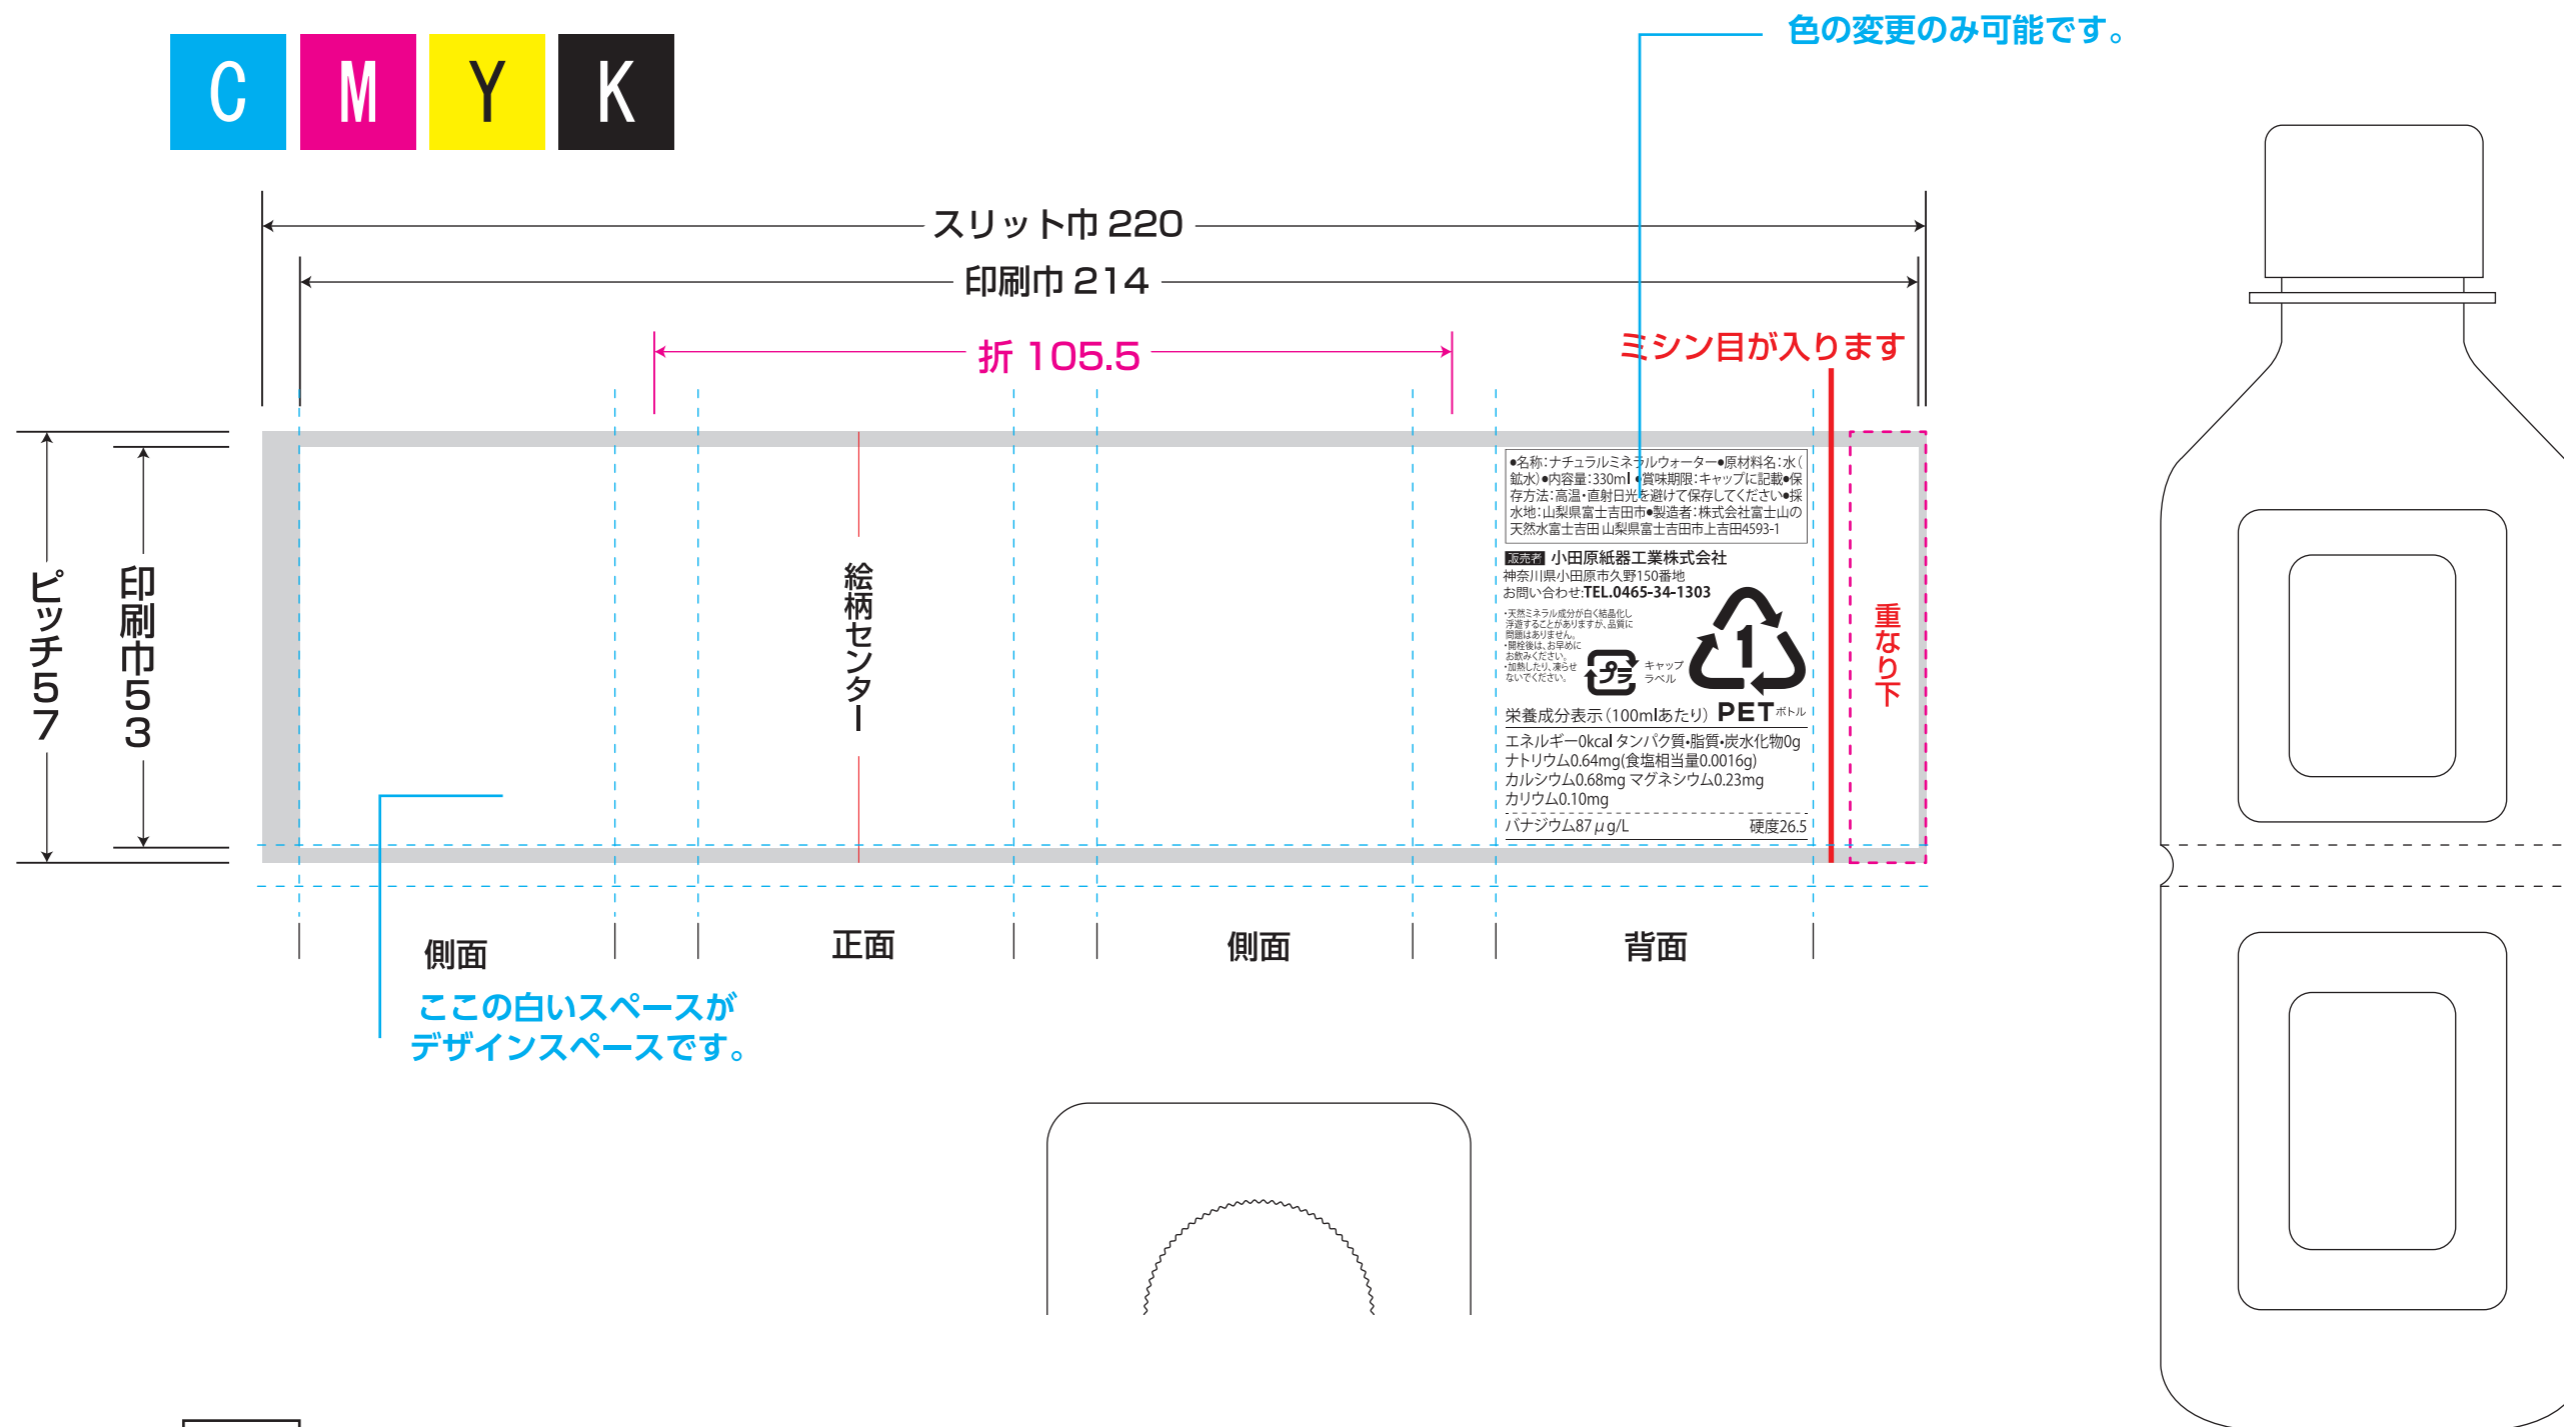

■ 水 330ml 角ボトルフォーマット **ハーフ**

白

白版はマゼン
1色で作成してください。

この白いスペースは
必ずデザインにはいります。

- 白引き無し
- 一部分白引

クリア幅 左1mm 右5mm 上2mm 下4mm

印刷不可能範囲 (透明)