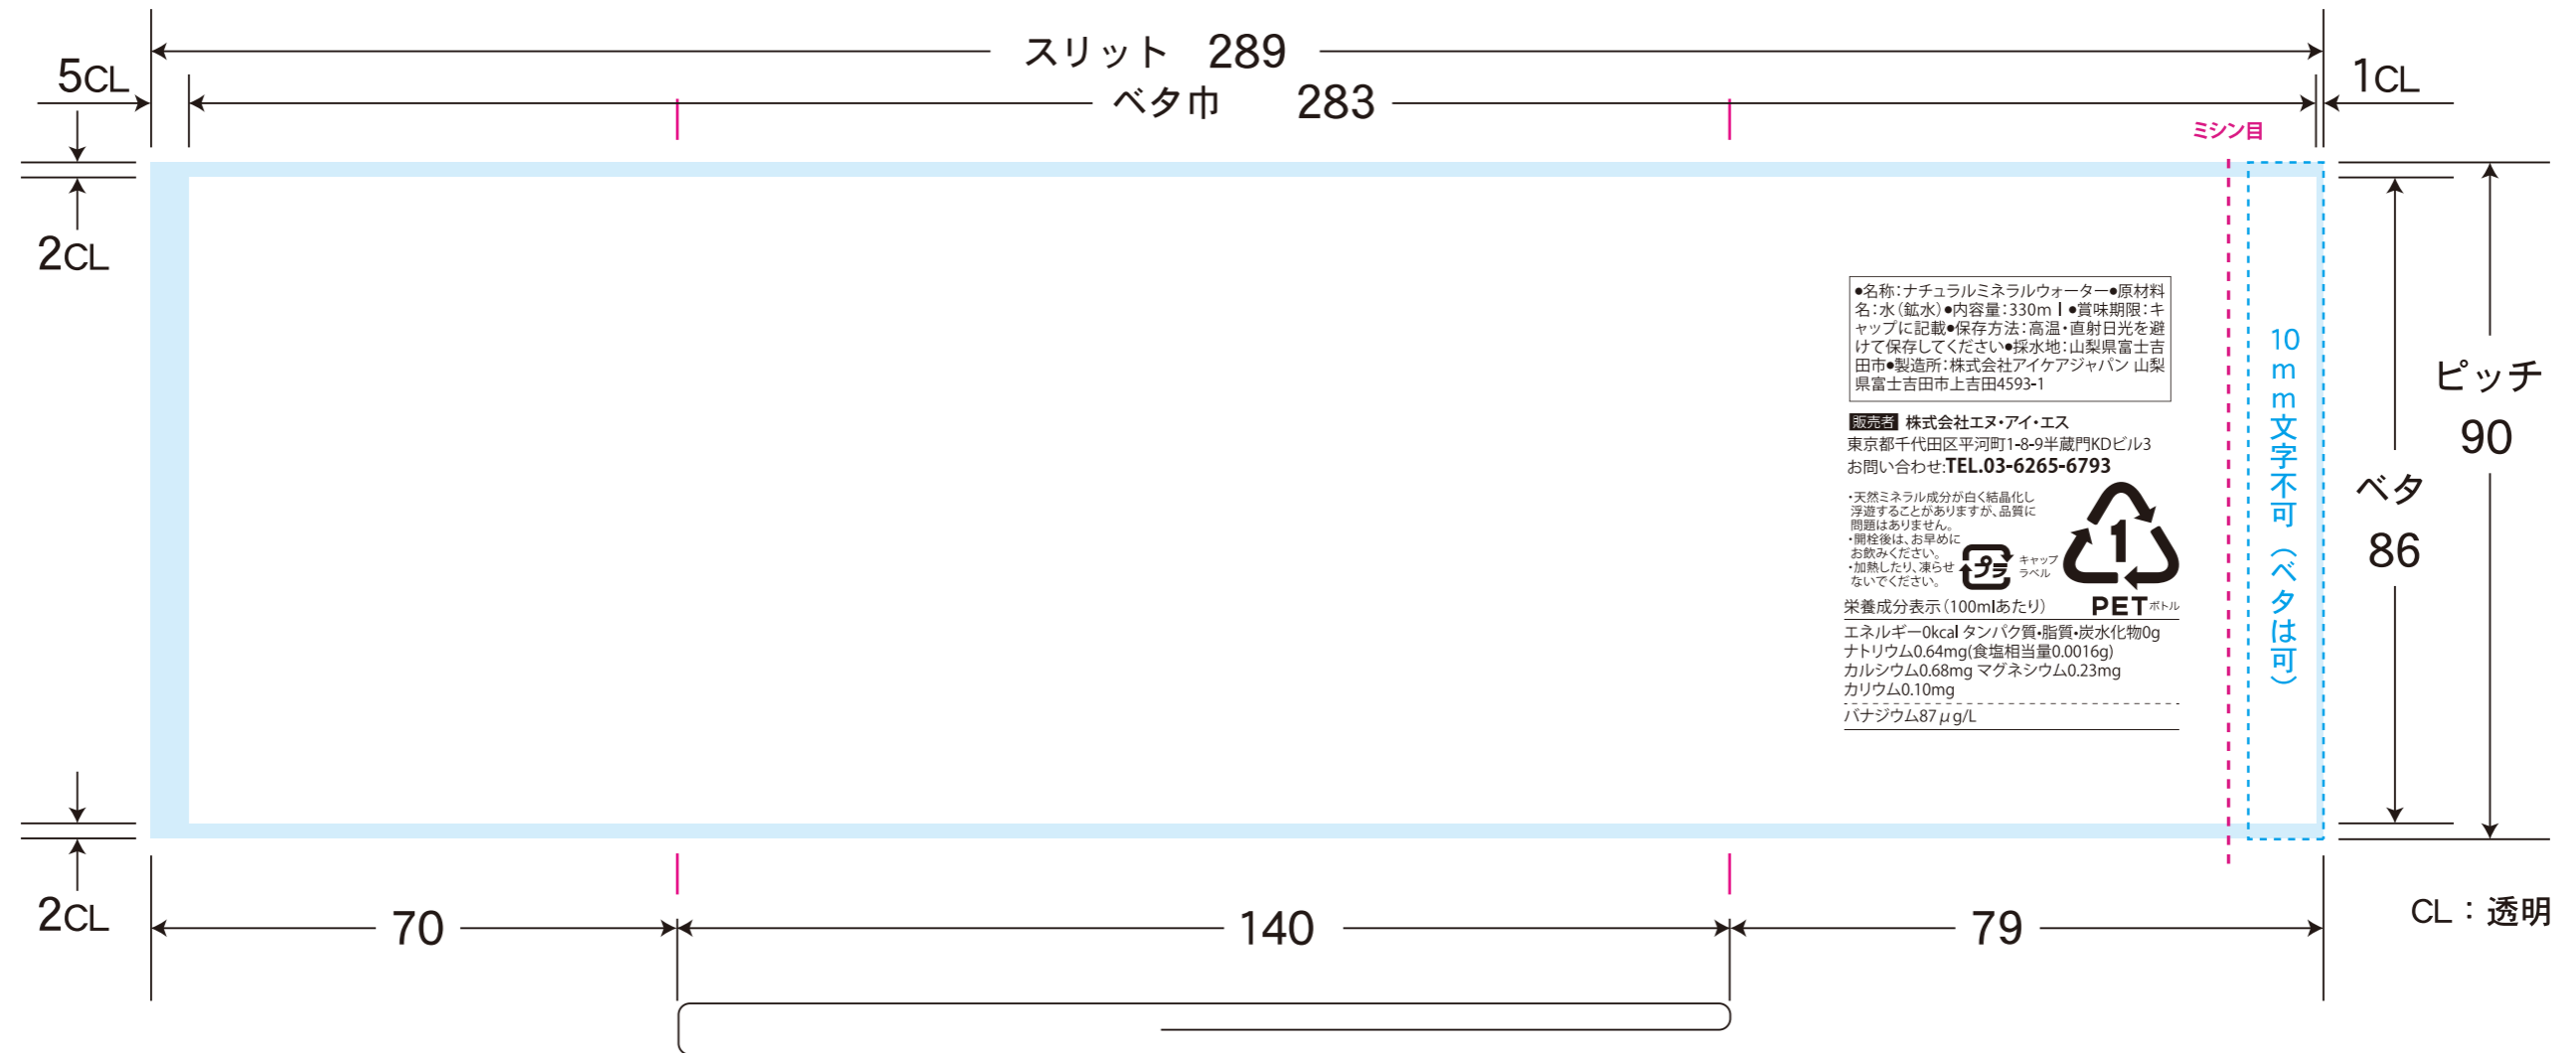

球体ボトル用ラベルフォーマット

白版データ 白版はスミ1色で作成してください。

全面白引き 白引きなし 一部白引き

デザイン上のアドバイス | 球体のデザインは上部、下部に大きく歪みが生まれるためなるべく文字やキャラクターなどは中央に寄せるようにしてください。