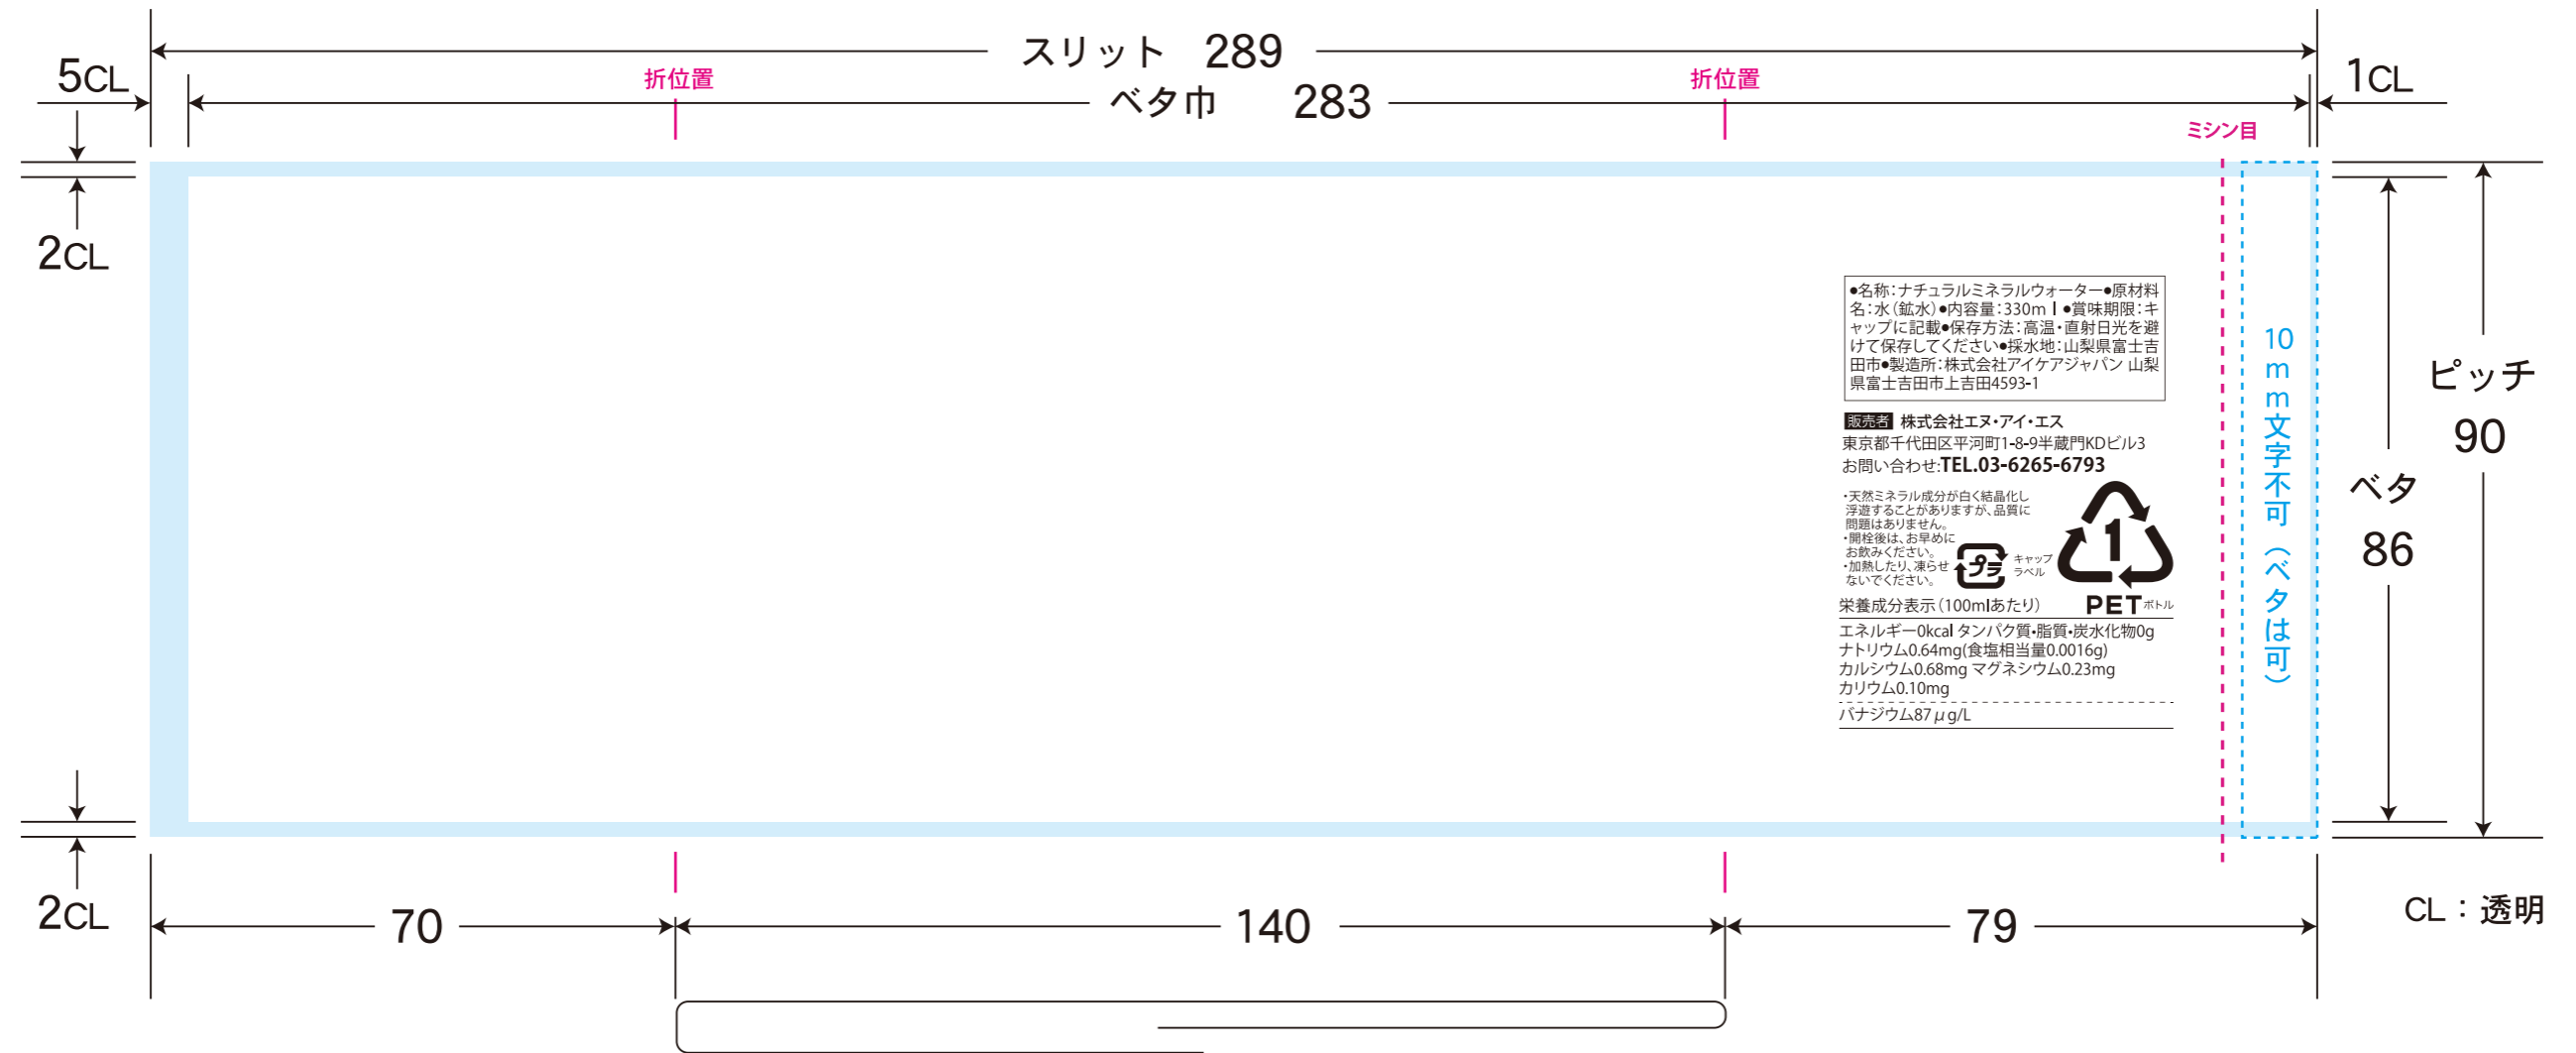

# 球体ボトル用ラベルフォーマット

白版データ 白版はスミ1色で作成してください。

全面白引き  白引きなし  一部白引き

デザイン上のアドバイス | 球体のデザインは上部、下部に大きく歪みが生まれるためなるべく文字やキャラクターなどは中央に寄せるようにしてください。