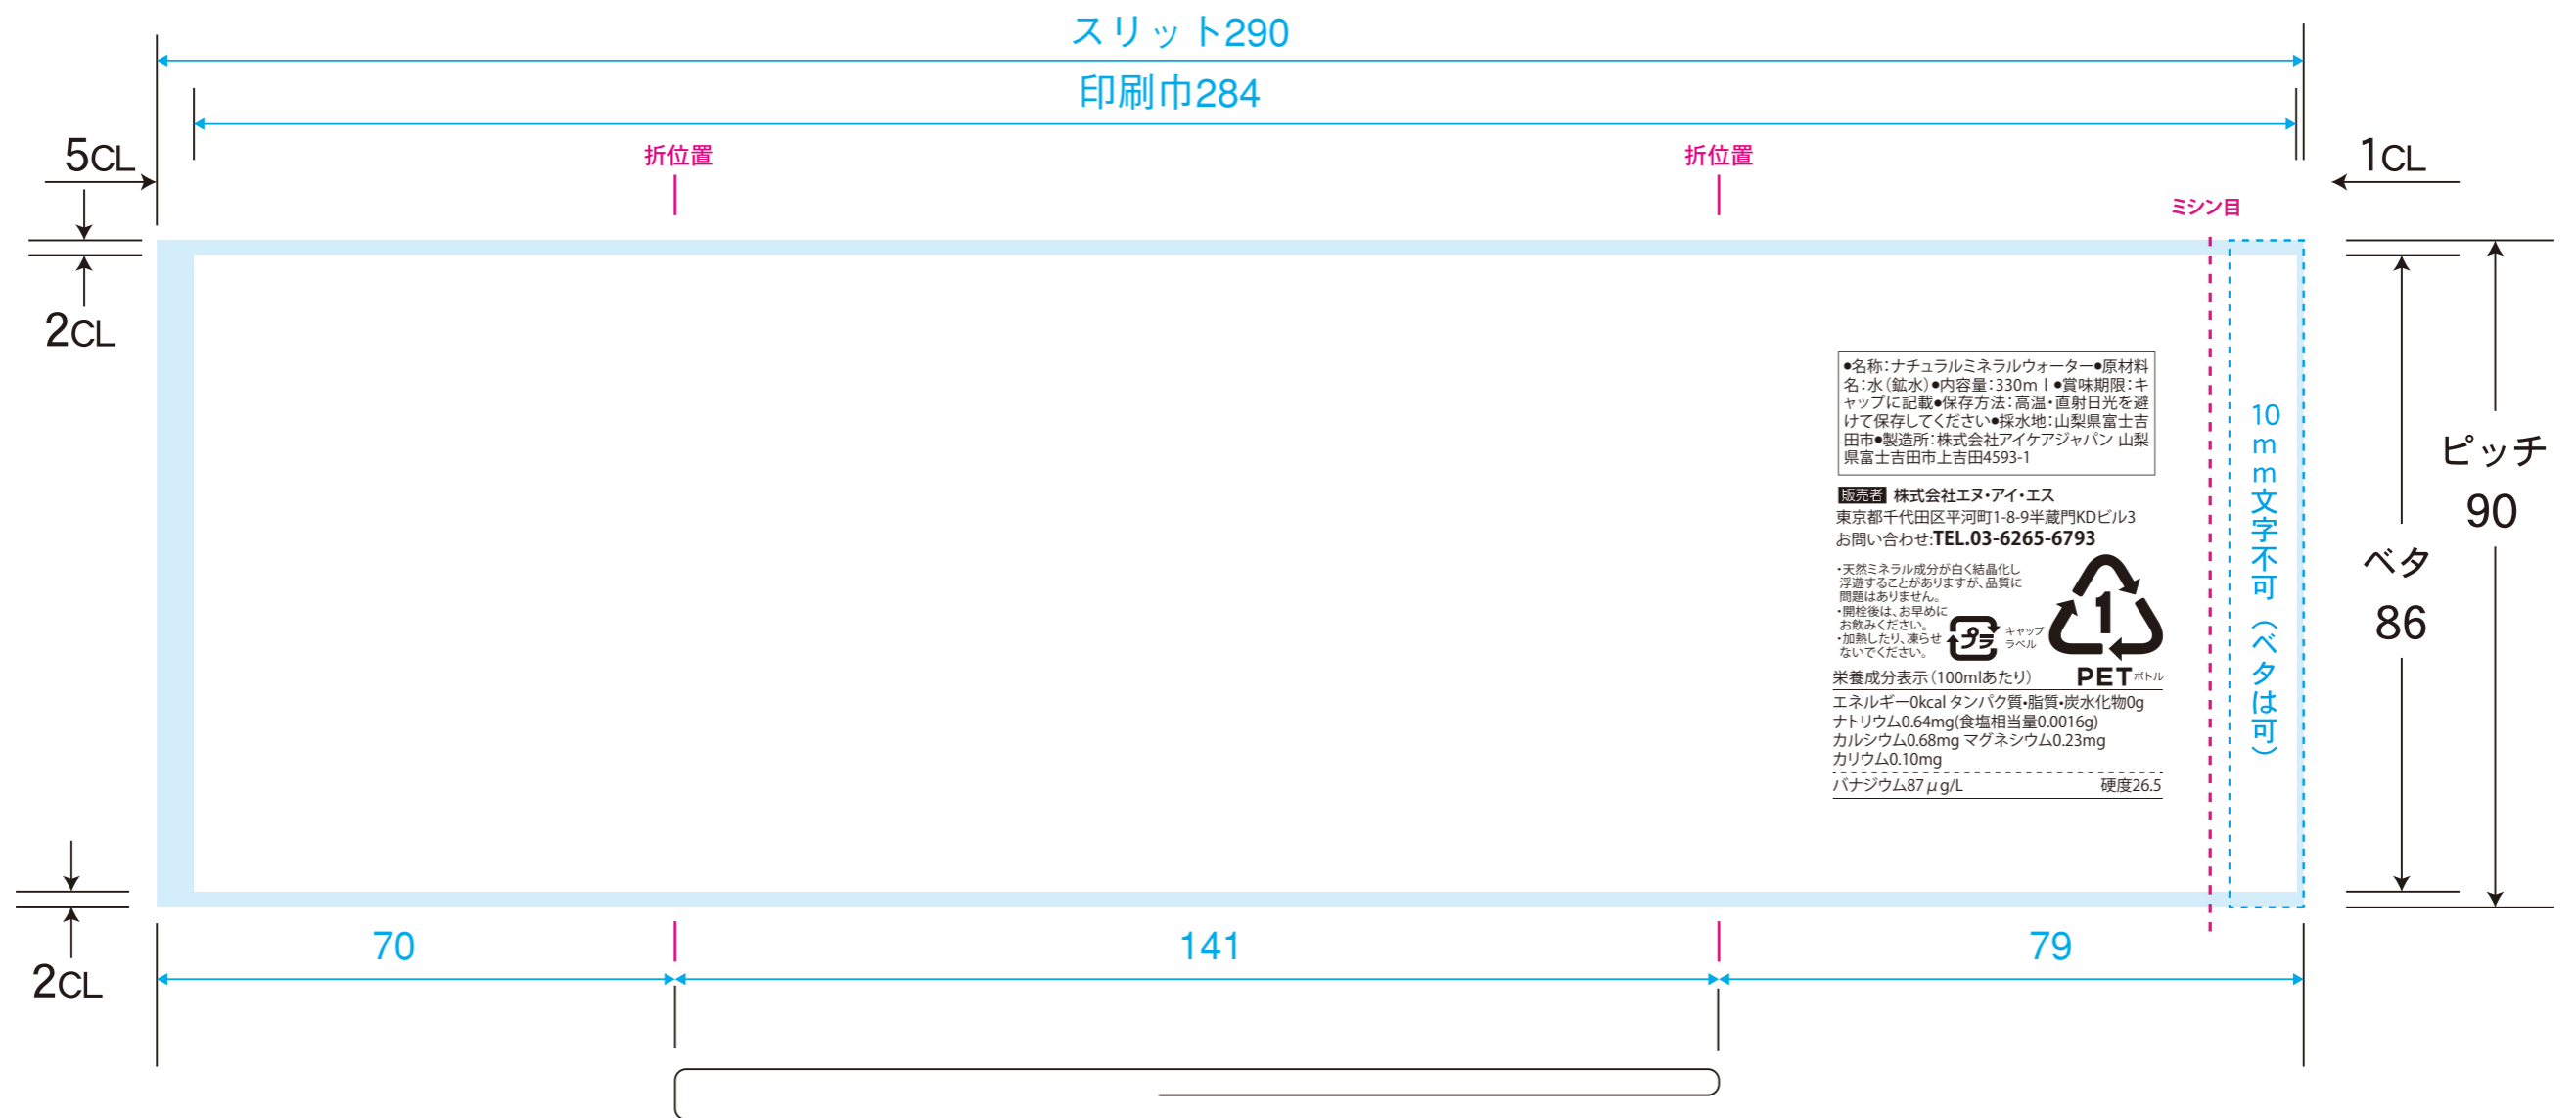

# 球体ボトル用ラベルフォーマット

白版データ 白版はマゼン1色で作成してください。

全面白引き  白引きなし  一部白引き

デザイン上のアドバイス | 球体のデザインは上部、下部に大きく歪みが生まれるため  
なるべく文字やキャラクターなどは中央に寄せるようにしてください。