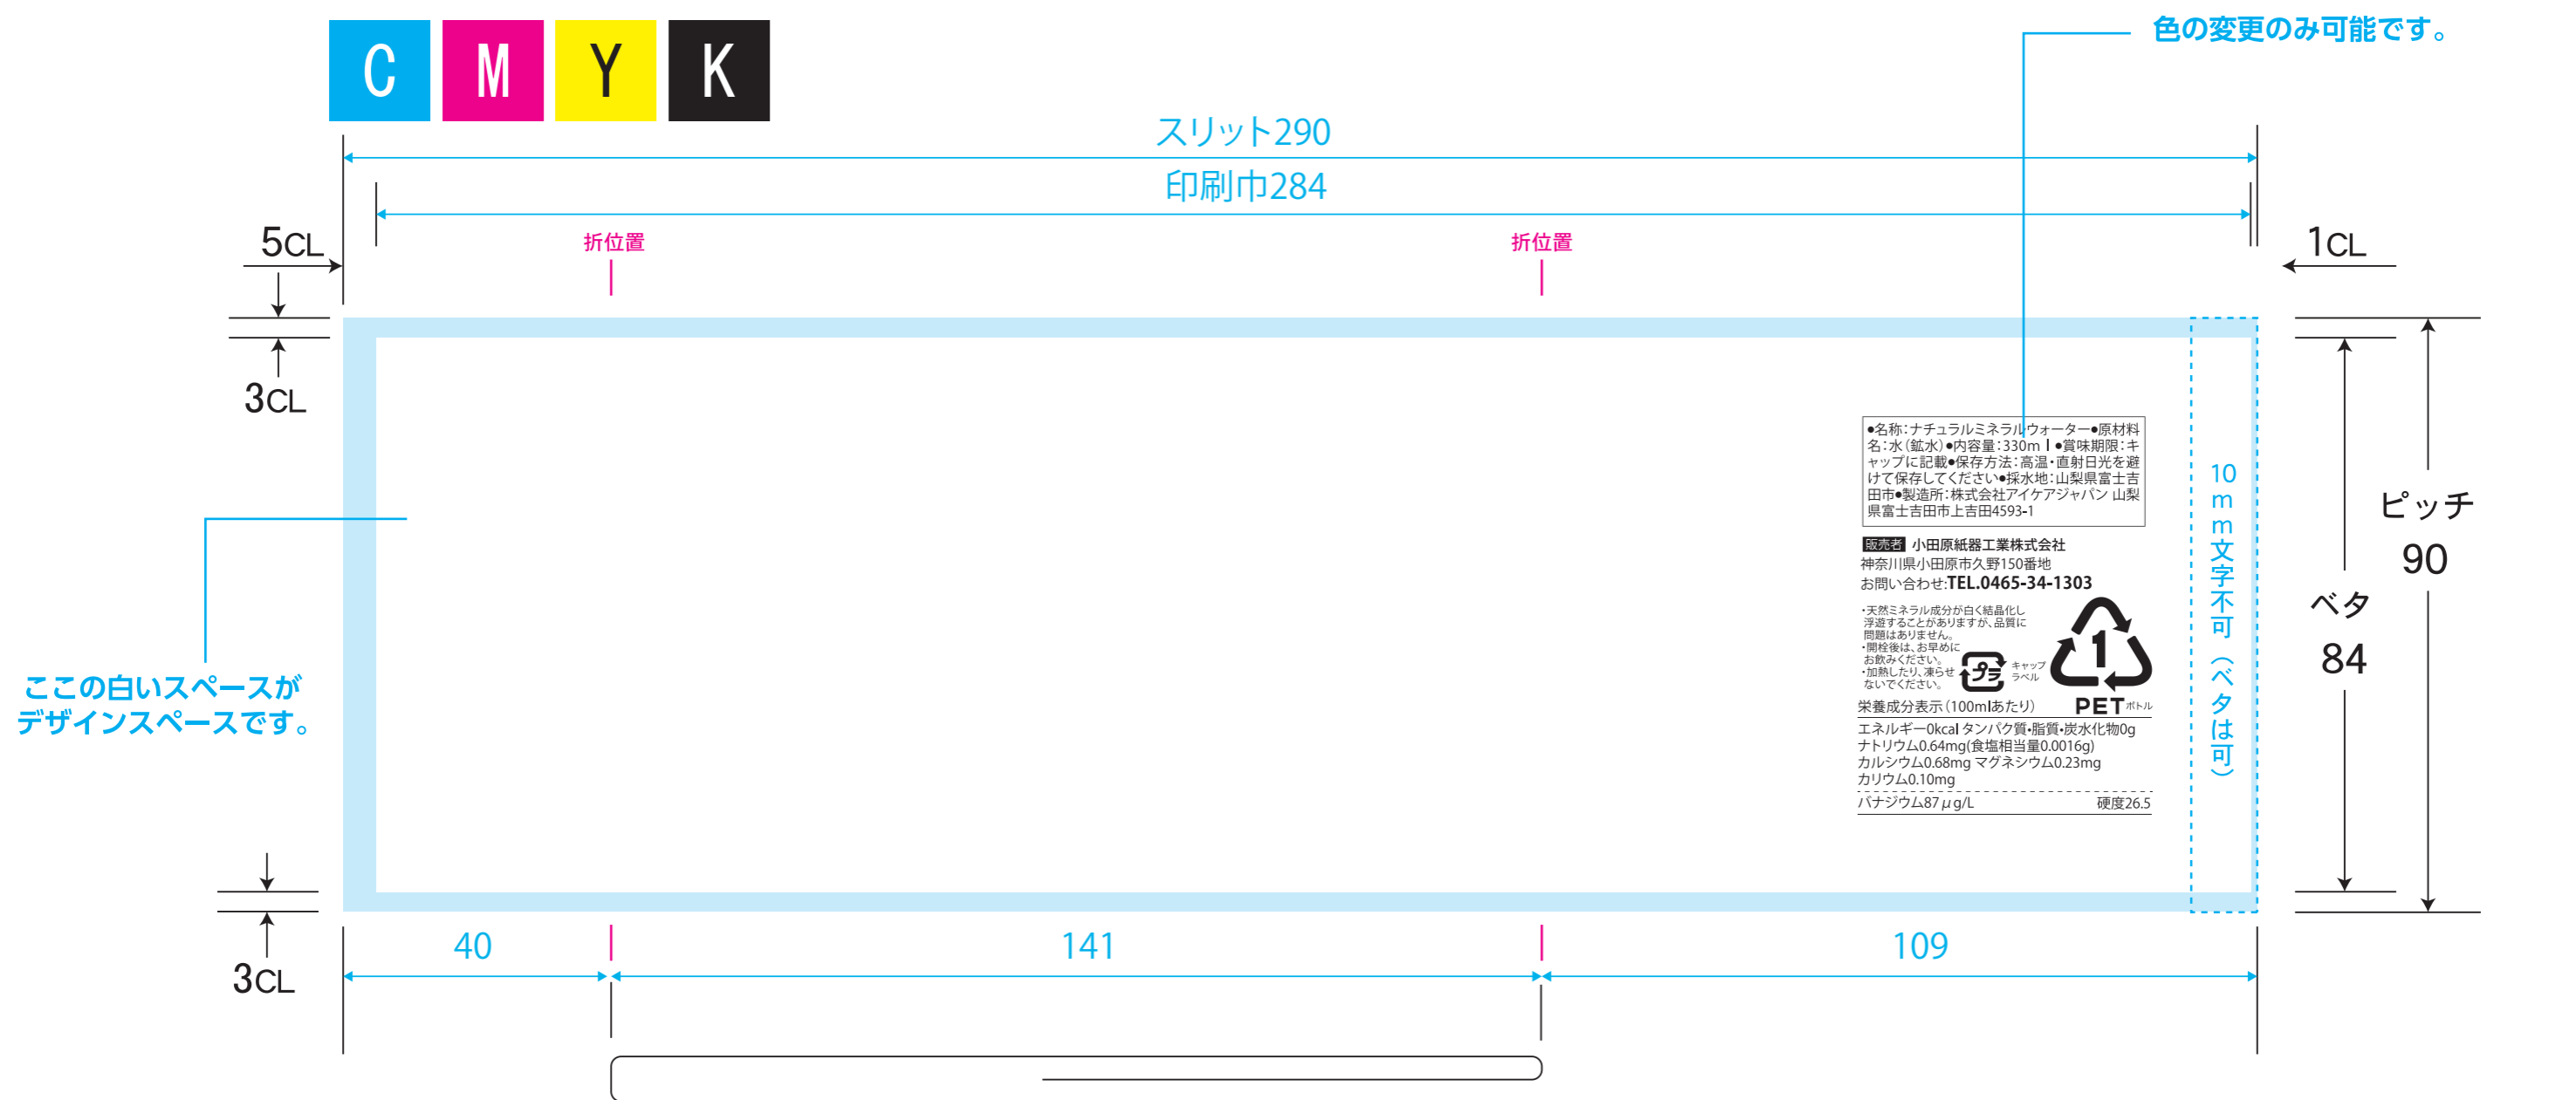

球体ボトル用ラベルフォーマット

白版はマゼン
1色で作成してください

こここの白いスペースは
必ずデザインにはいります。

白版データ 白版はマゼン1色で作成してください。

全面白引き 一部白引き

デザイン上の
アドバイス | 球体のデザインは上部、下部に大きく歪みが生まれるため
なるべく文字やキャラクターなどは中央に寄せるようにしてください。