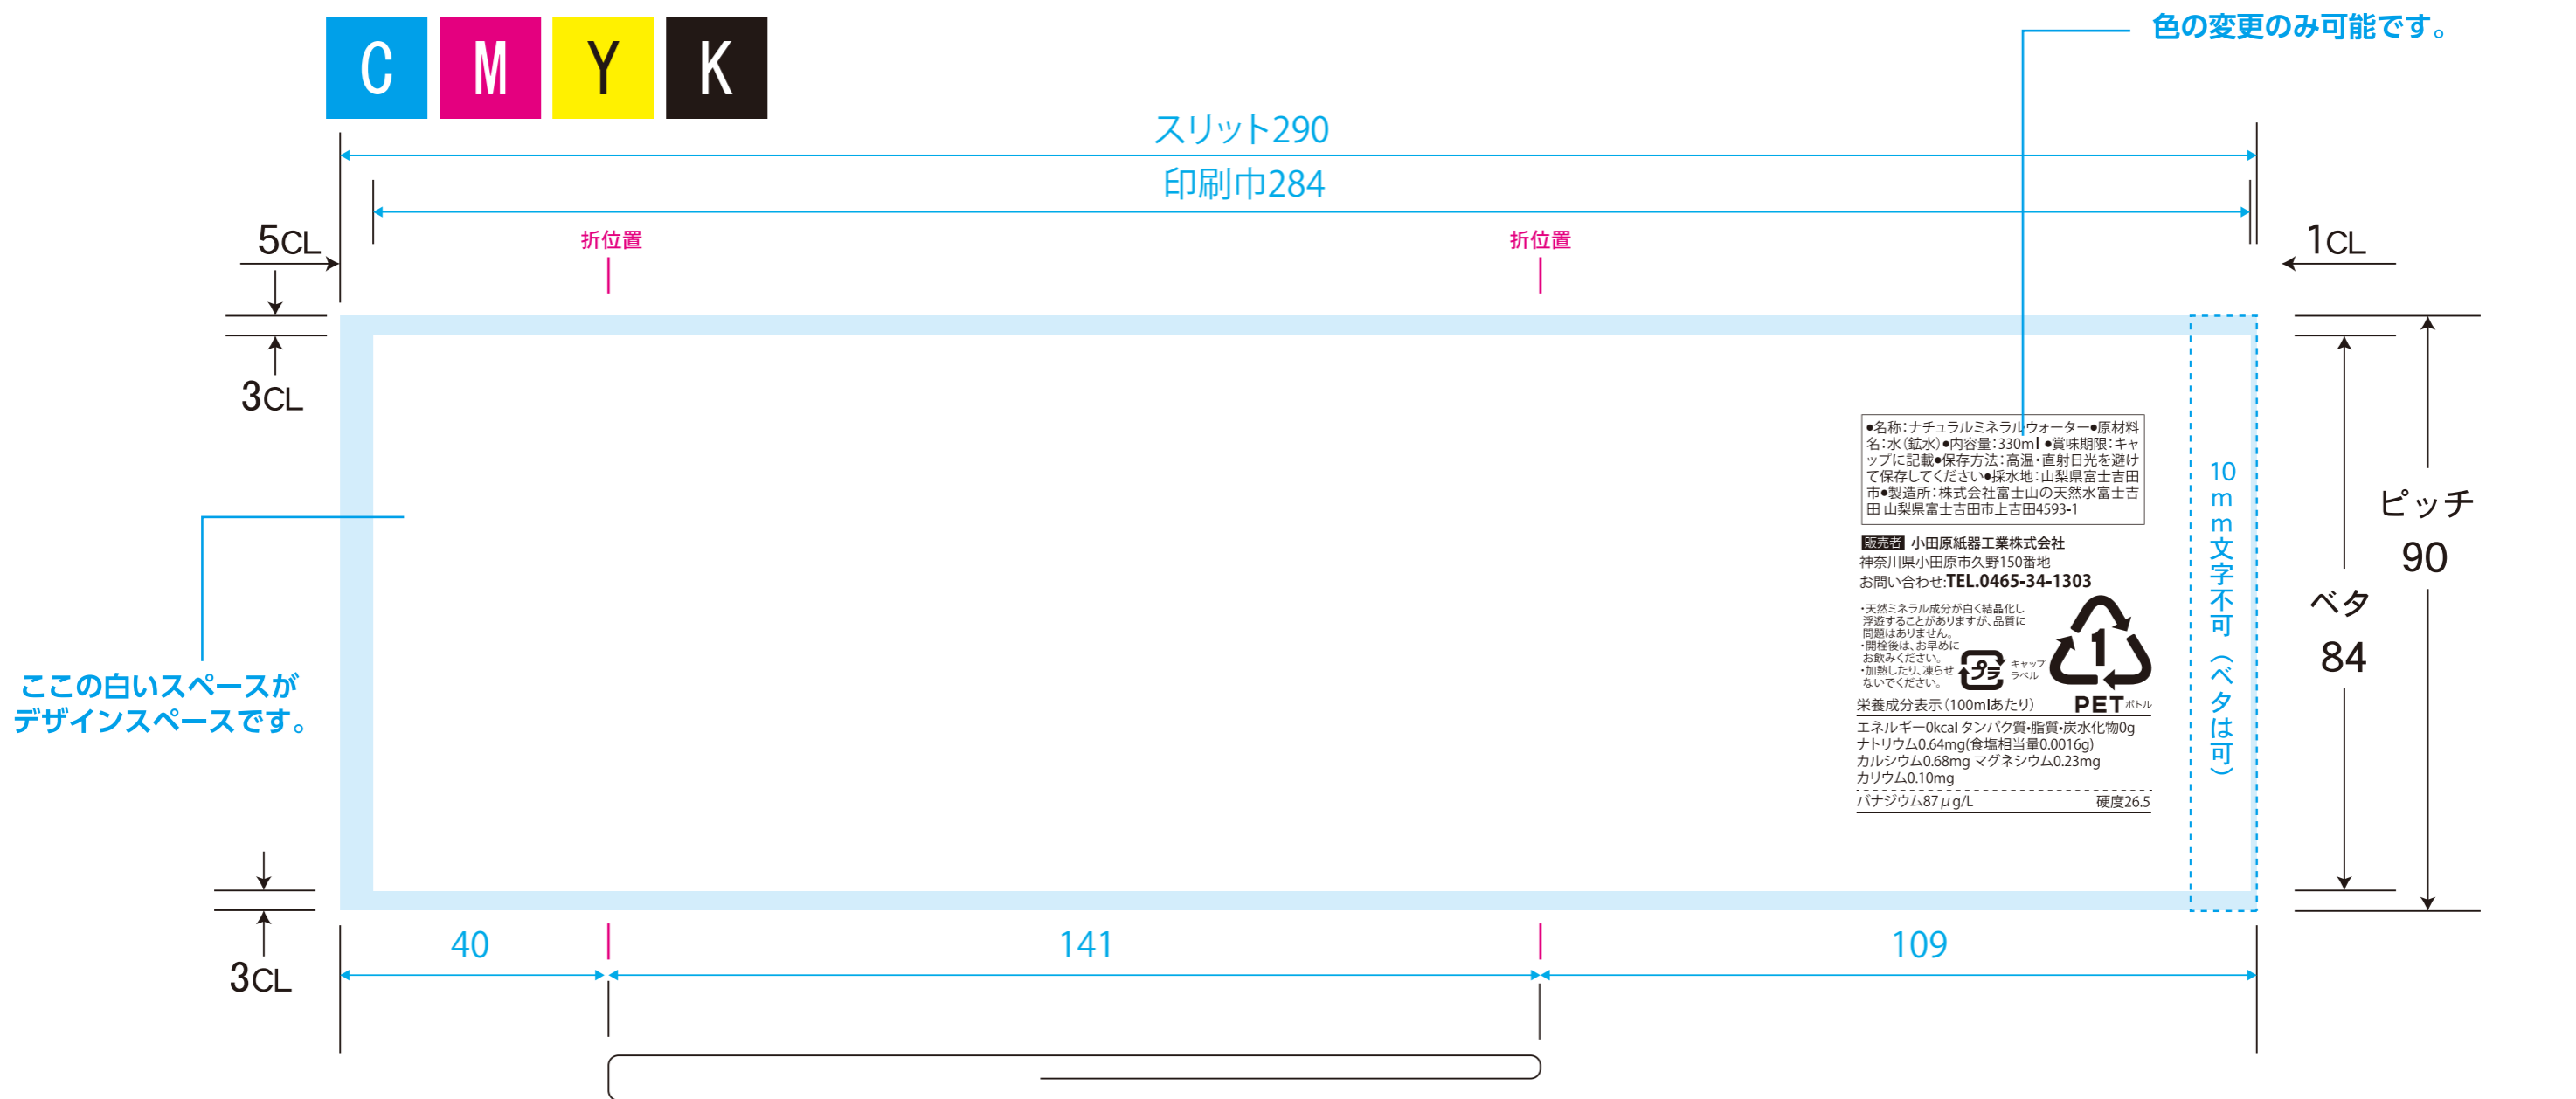

球体ボトル用ラベルフォーマット

白版はマゼン
1色で作成してください

こここの白いスペースは
必ずデザインにはいります。

白版データ 白版はマゼン1色で作成してください。

全面白引き 一部白引き

デザイン上の
アドバイス | 球体のデザインは上部、下部に大きく歪みが生まれるため
なるべく文字やキャラクターなどは中央に寄せるようにしてください。