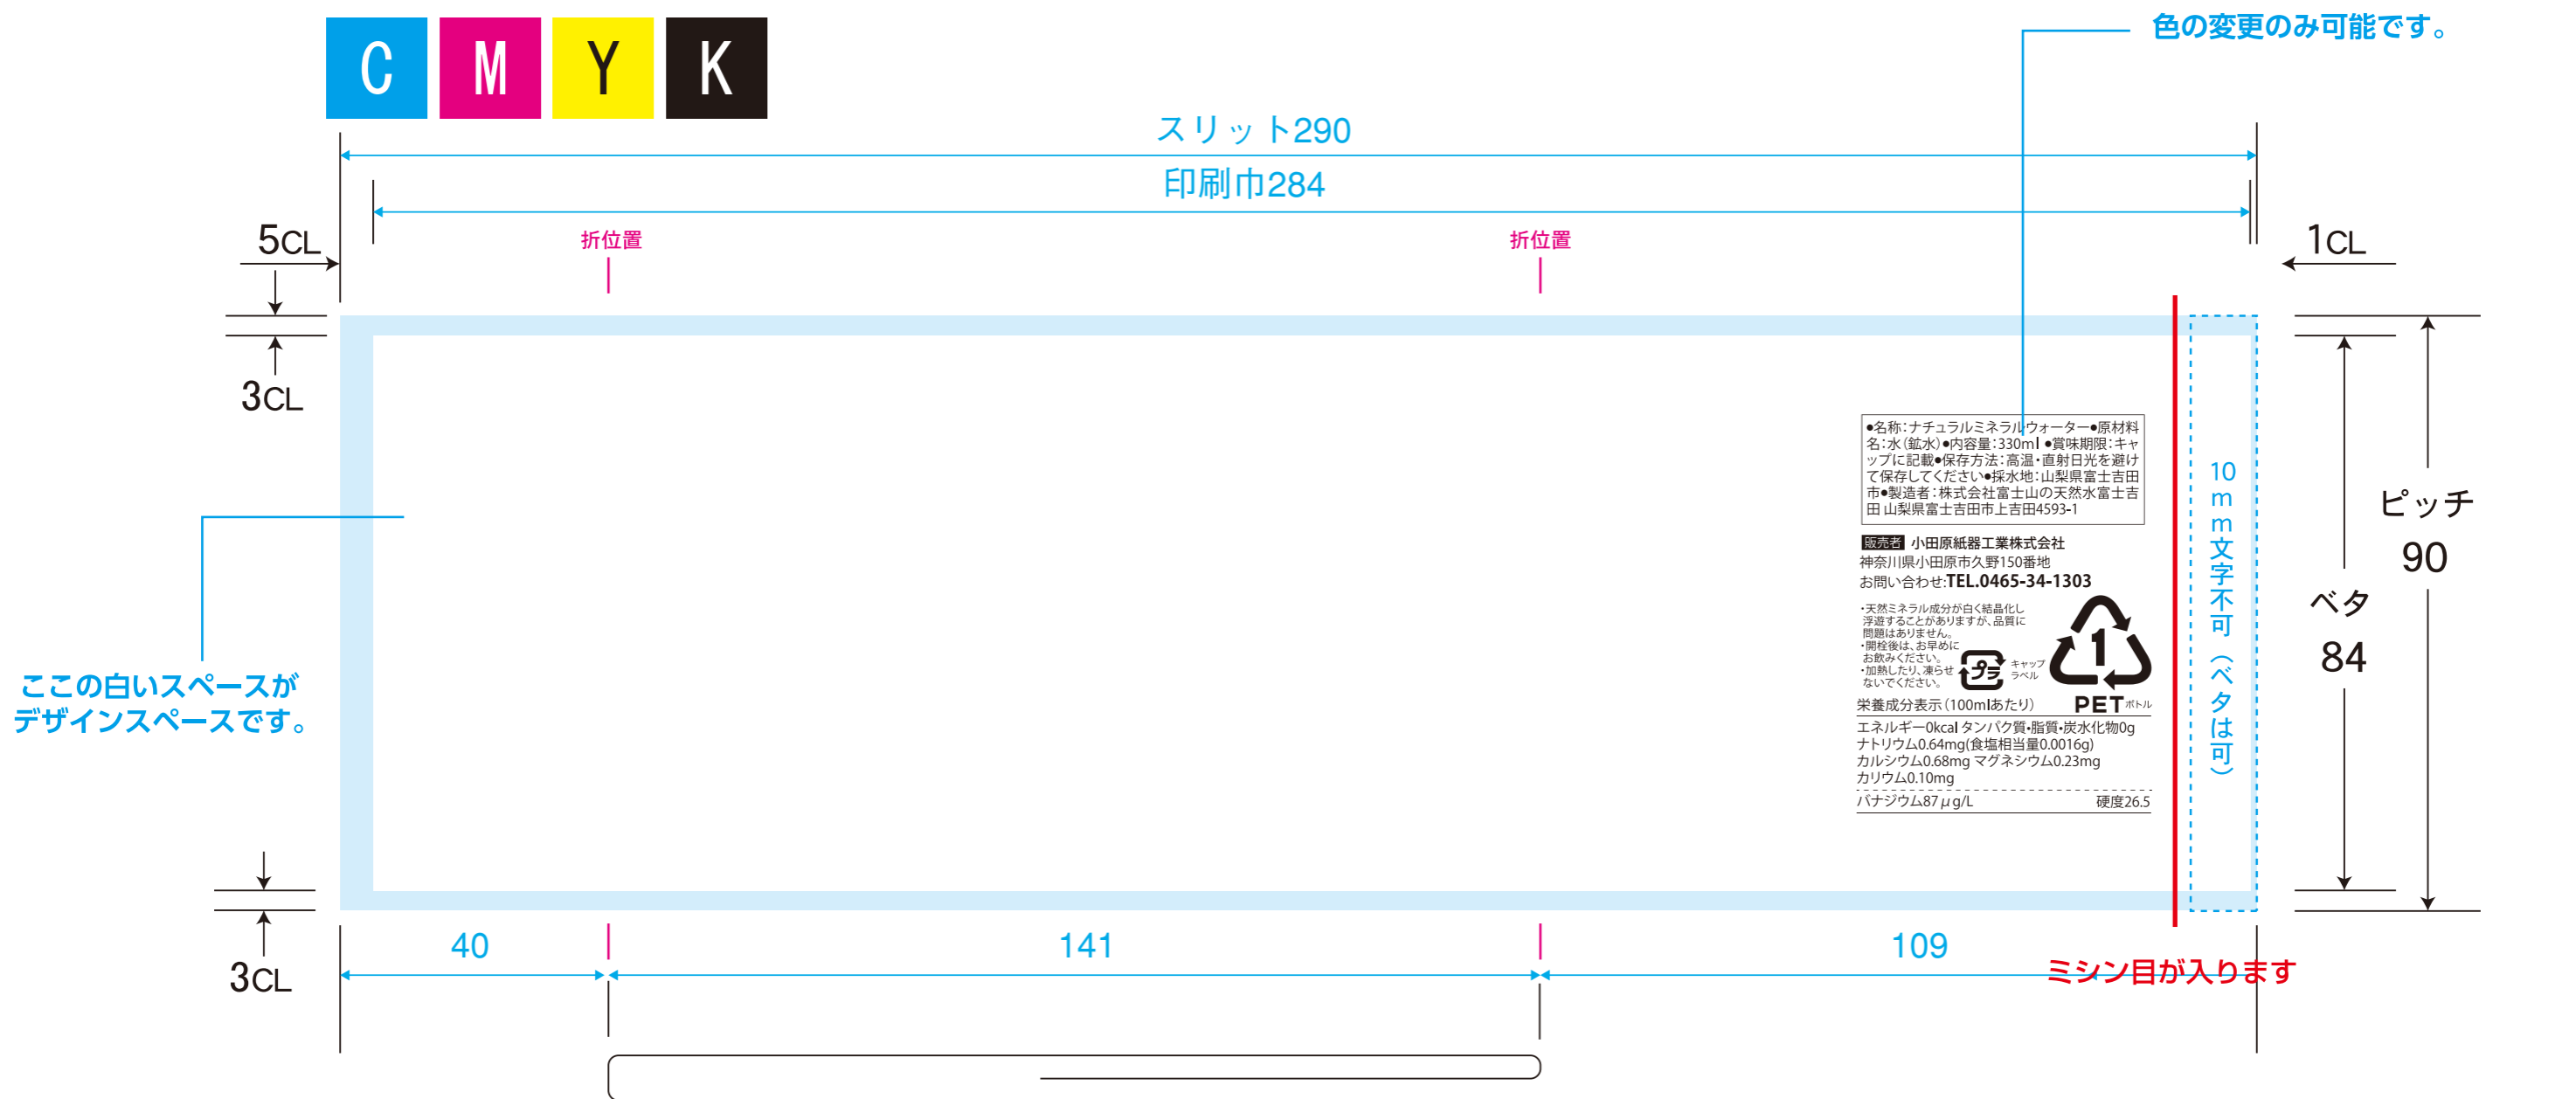

球体ボトル用ラベルフォーマット

白

白版はマゼン
1色で作成してください

こここの白いスペースは必ずデザインにはいります。

白版データ 白版はマゼン1色で作成してください。

全面白引き 一部白引き

デザイン上のアドバイス | 球体のデザインは上部、下部に大きく歪みが生まれるためなるべく文字やキャラクターなどは中央に寄せるようにしてください。