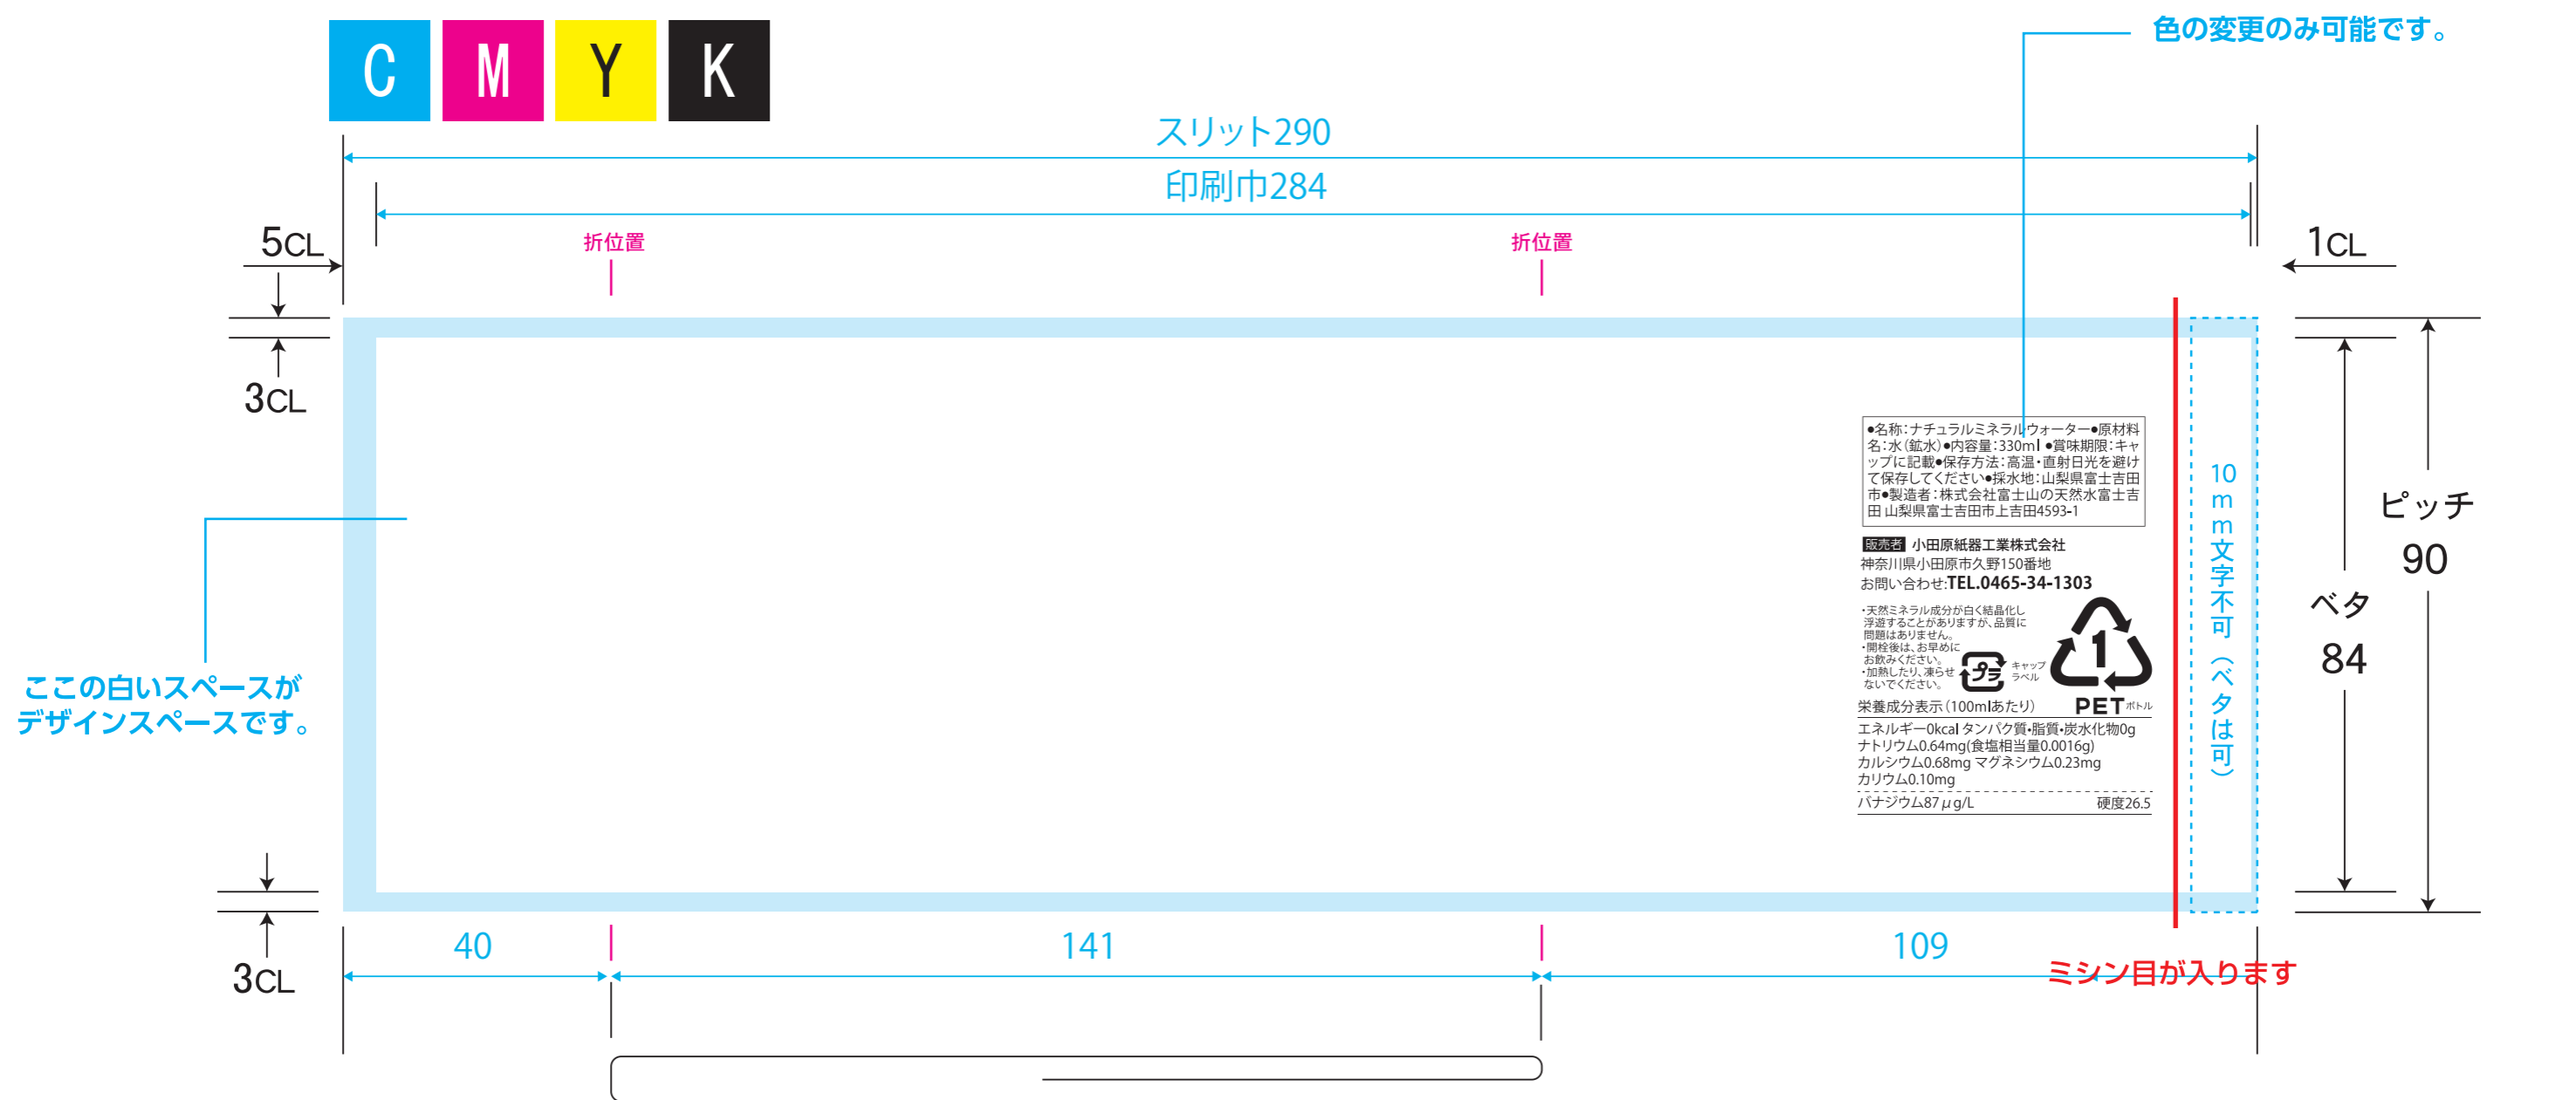

# 球体ボトル用ラベルフォーマット

白

白版はマゼン  
1色で作成してください

こここの白いスペースは必ずデザインにはいります。

白版データ 白版はマゼン1色で作成してください。

全面白引き  一部白引き

デザイン上の | 球体のデザインは上部、下部に大きく歪みが生まれるため  
アドバイス | なるべく文字やキャラクターなどは中央に寄せるようにしてください。