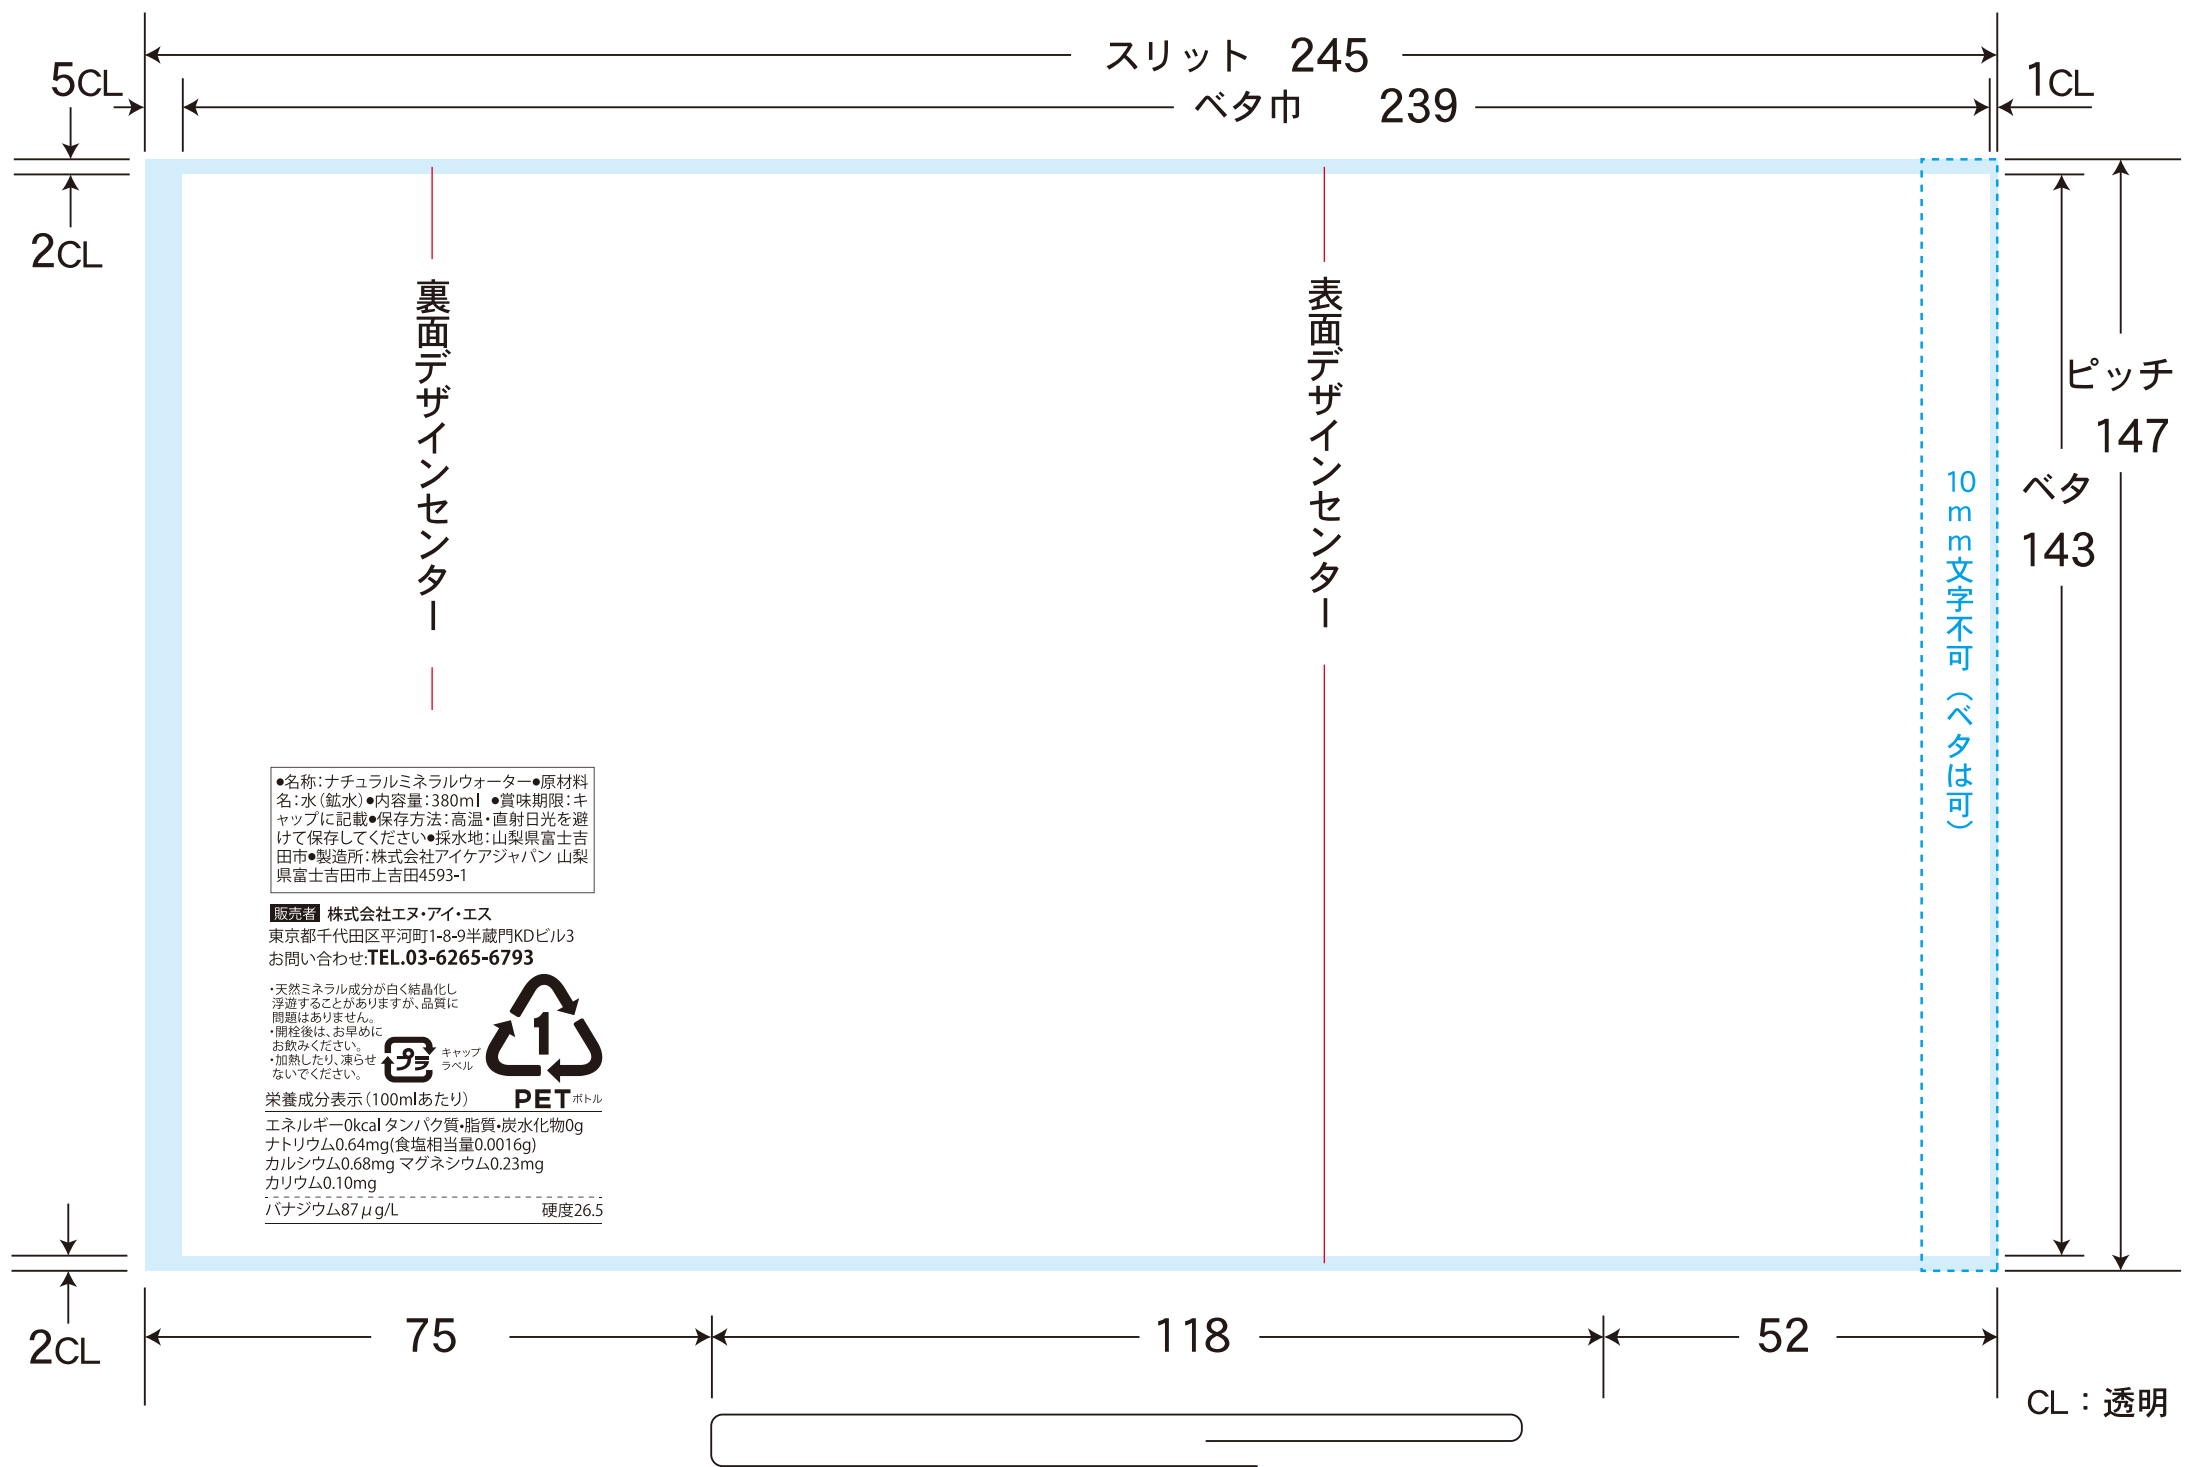

メンズボトルレイアウト用ラベル雛形/フォーマット

白版データ 白版はスミ1色で作成してください。

- 全面白引き
 白引きなし
 一部白引き