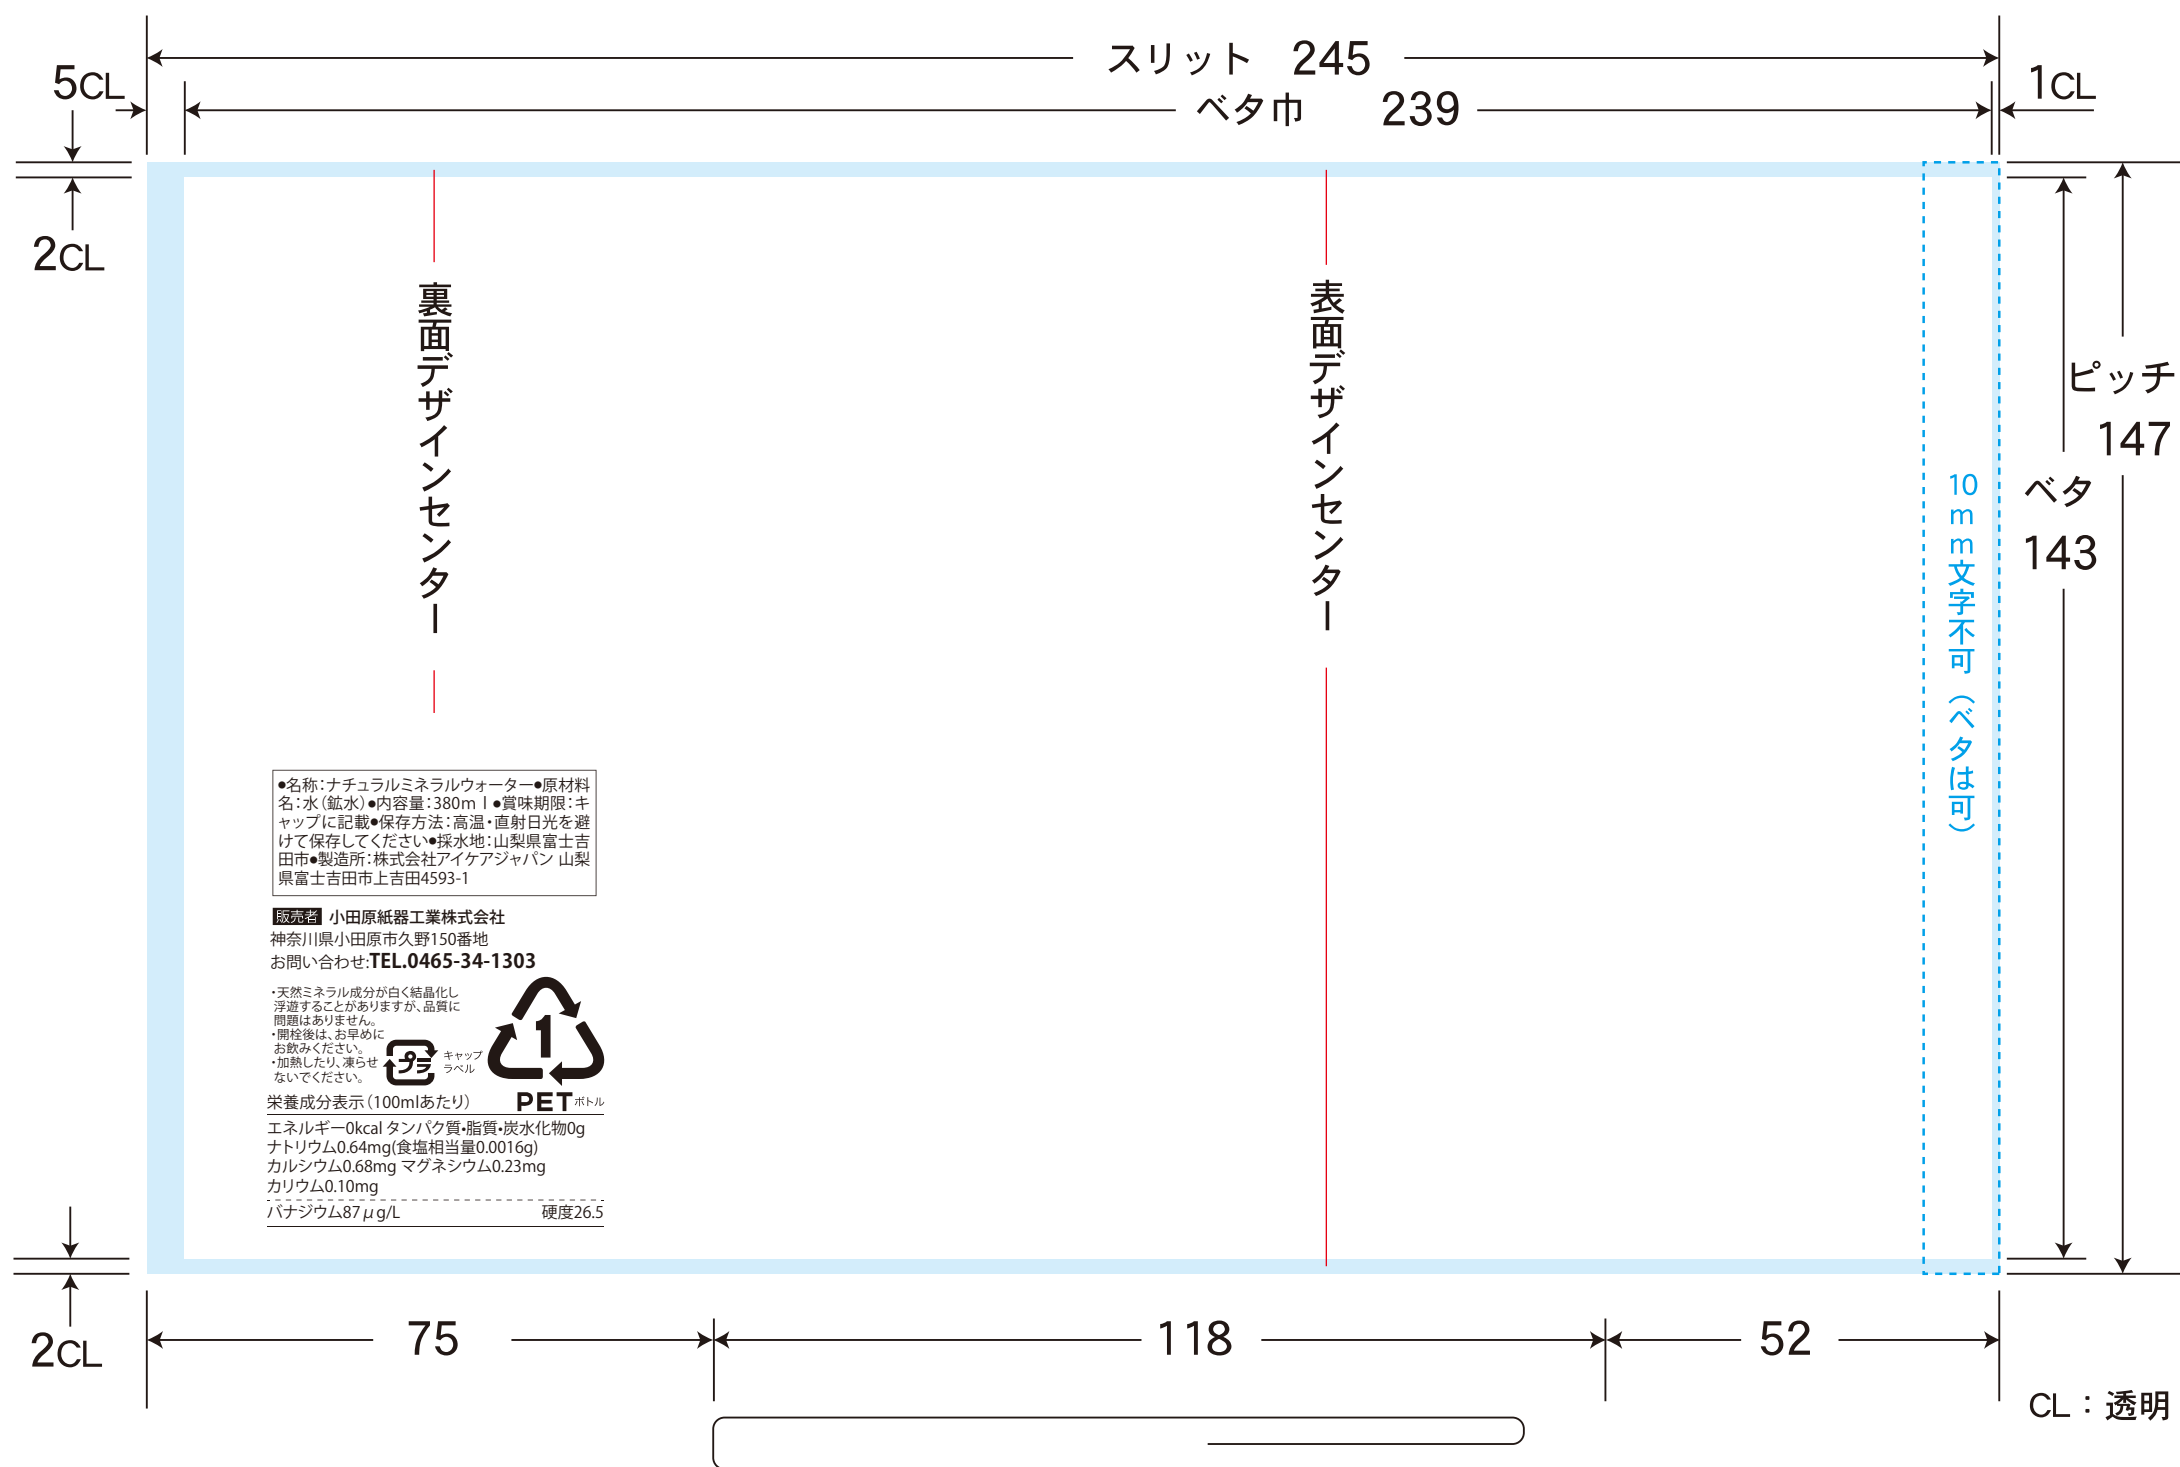

メンズボトルレイアウト用ラベル雛形/フォーマット

白版データ 白版はスミ1色で作成してください。

- 全面白引き 白引きなし 一部白引き