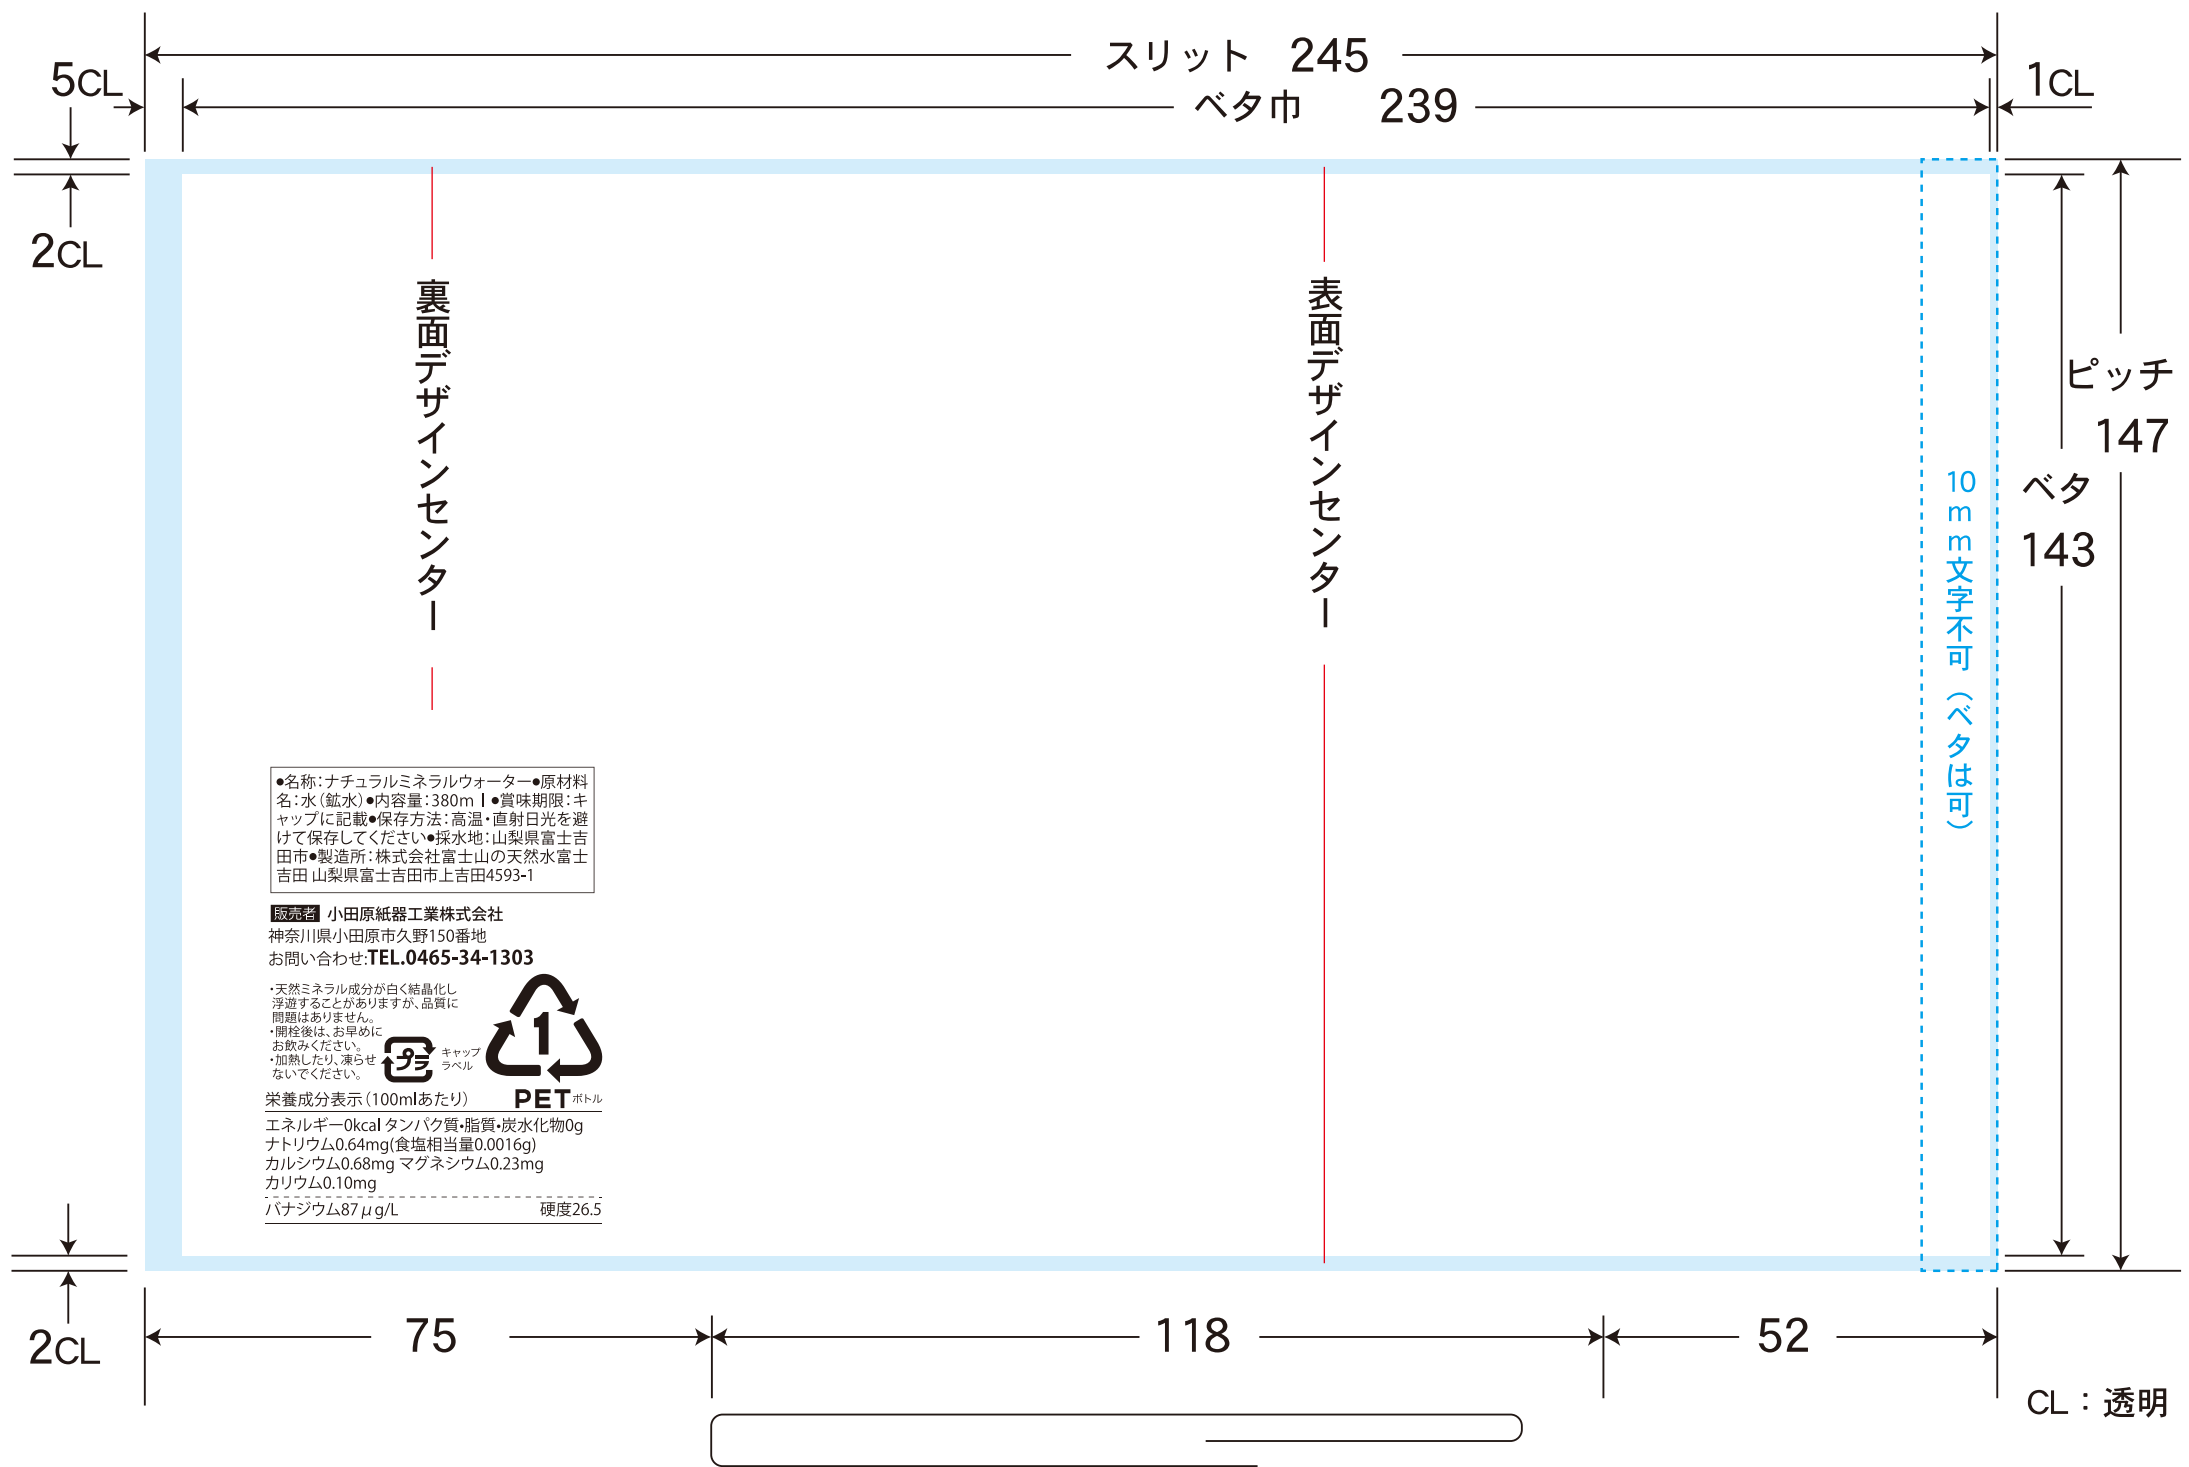

メンズボトルレイアウト用ラベル雛形/フォーマット

白版データ 白版はスミ1色で作成してください。

- 全面白引き
 白引きなし
 一部白引き