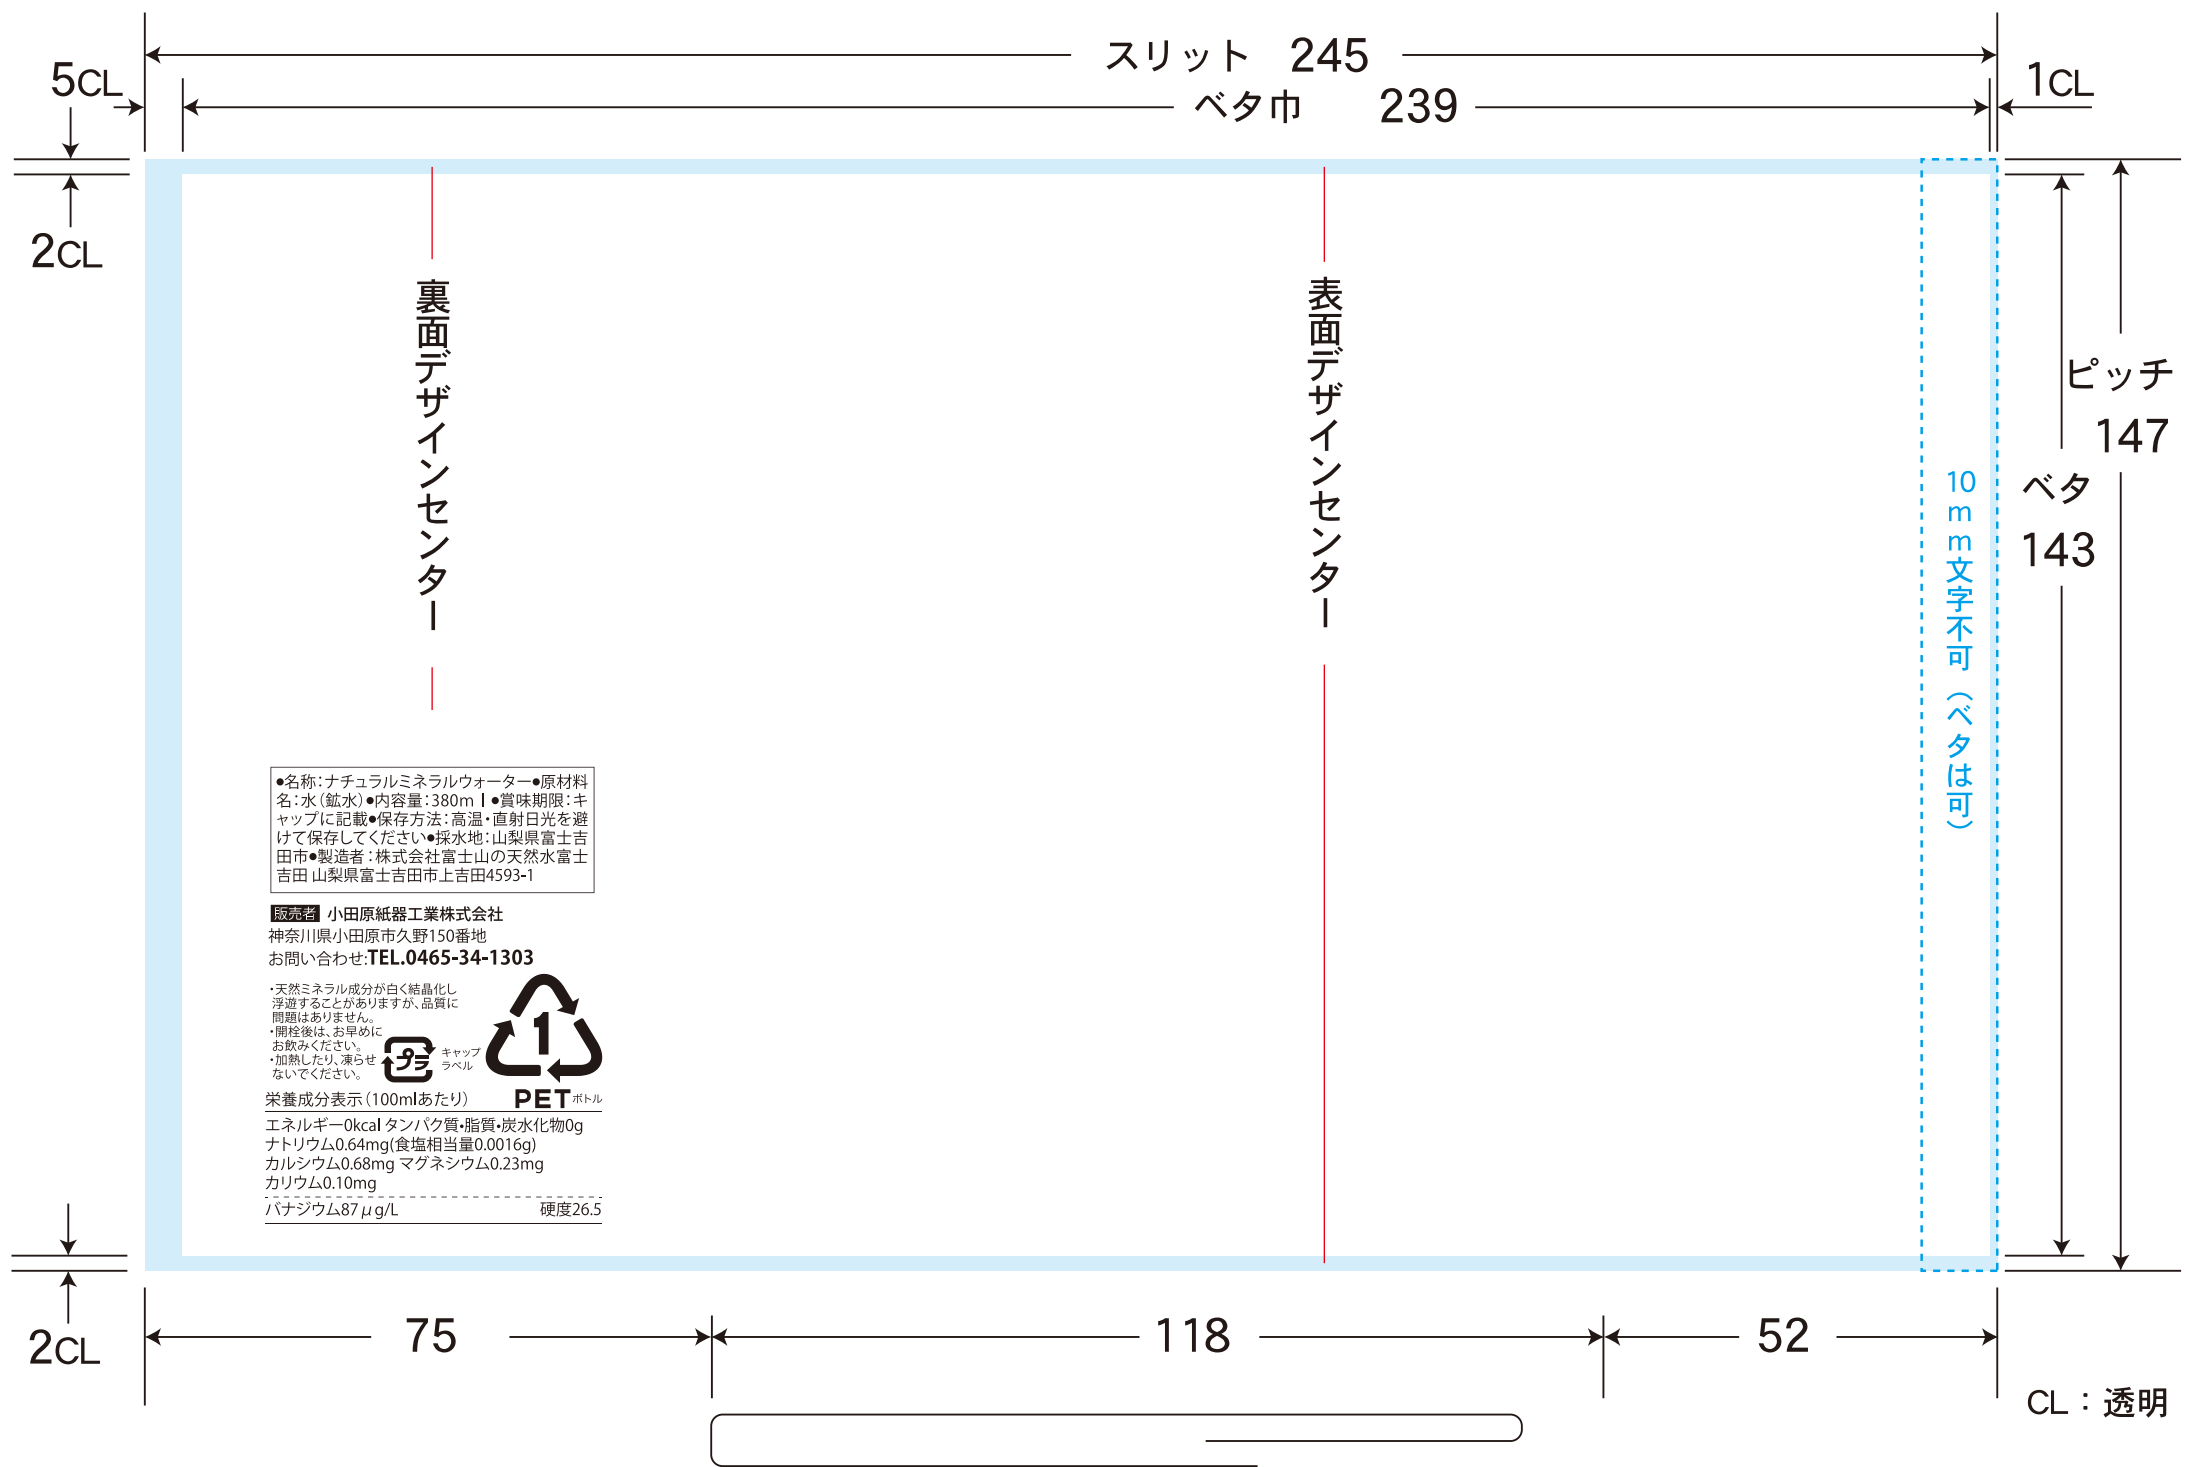

メンズボトルレイアウト用ラベル雛形/フォーマット

白版データ 白版はスミ1色で作成してください。

- 全面白引き 白引きなし 一部白引き