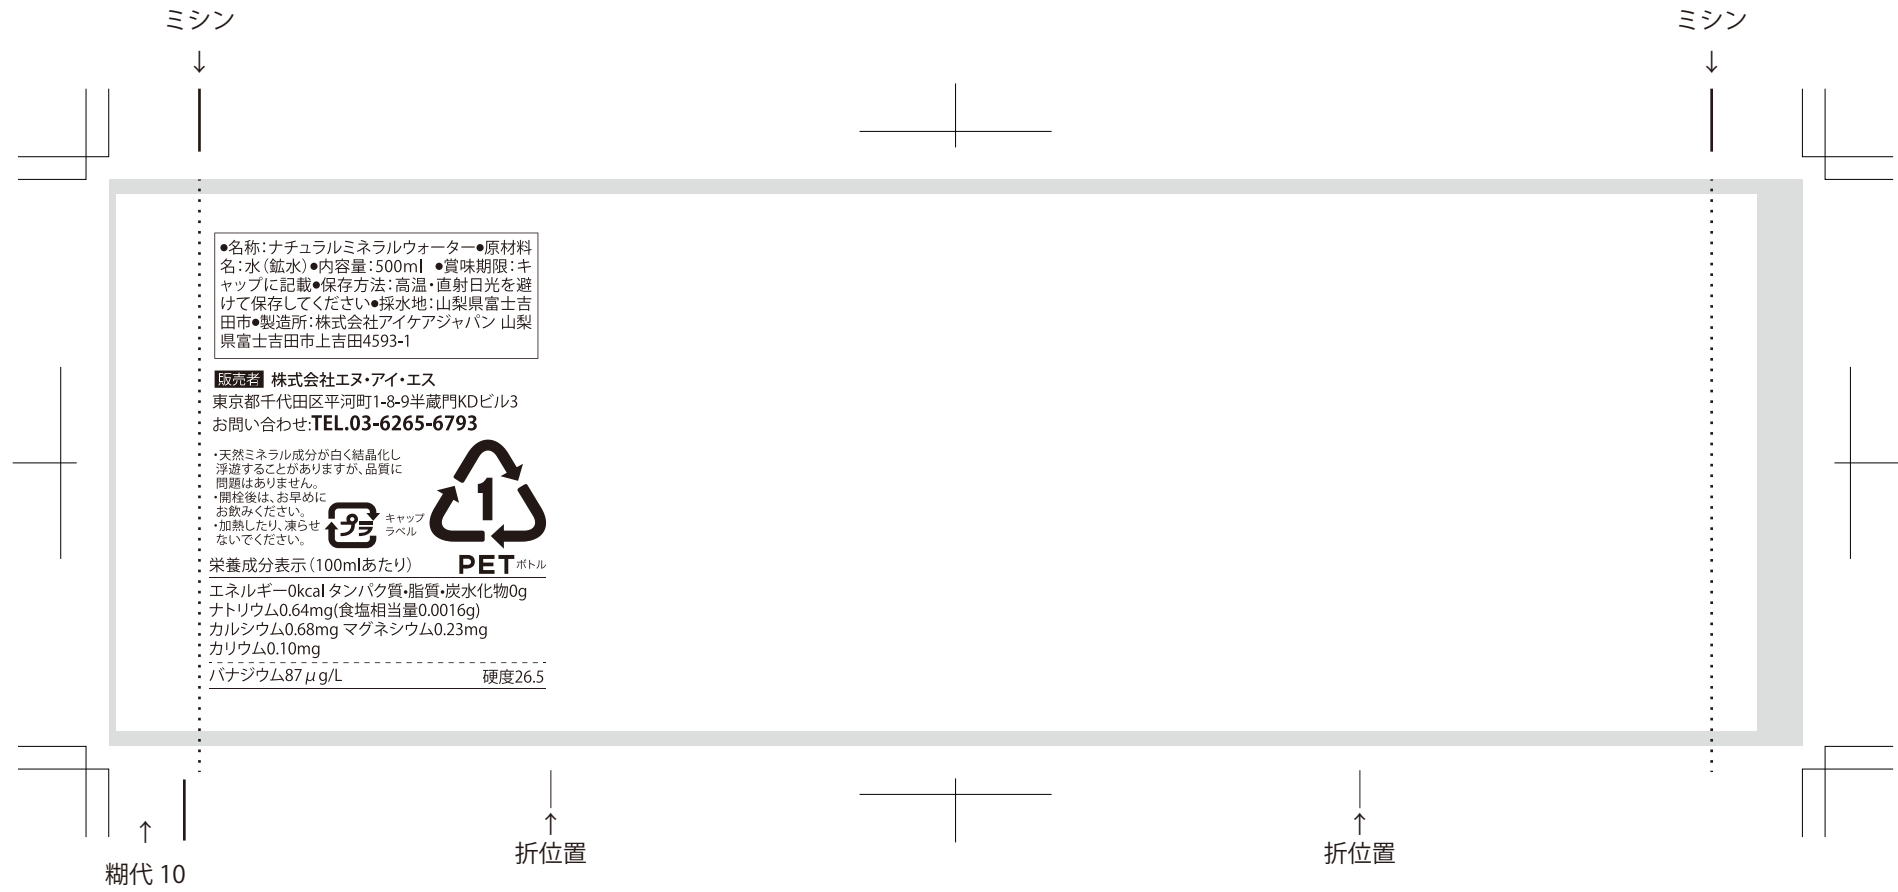

角ボトル500ml用ハーフラベル雛形/フォーマット

透明部分

印刷可能範囲

全面白引き

白引きなし

一部白引き