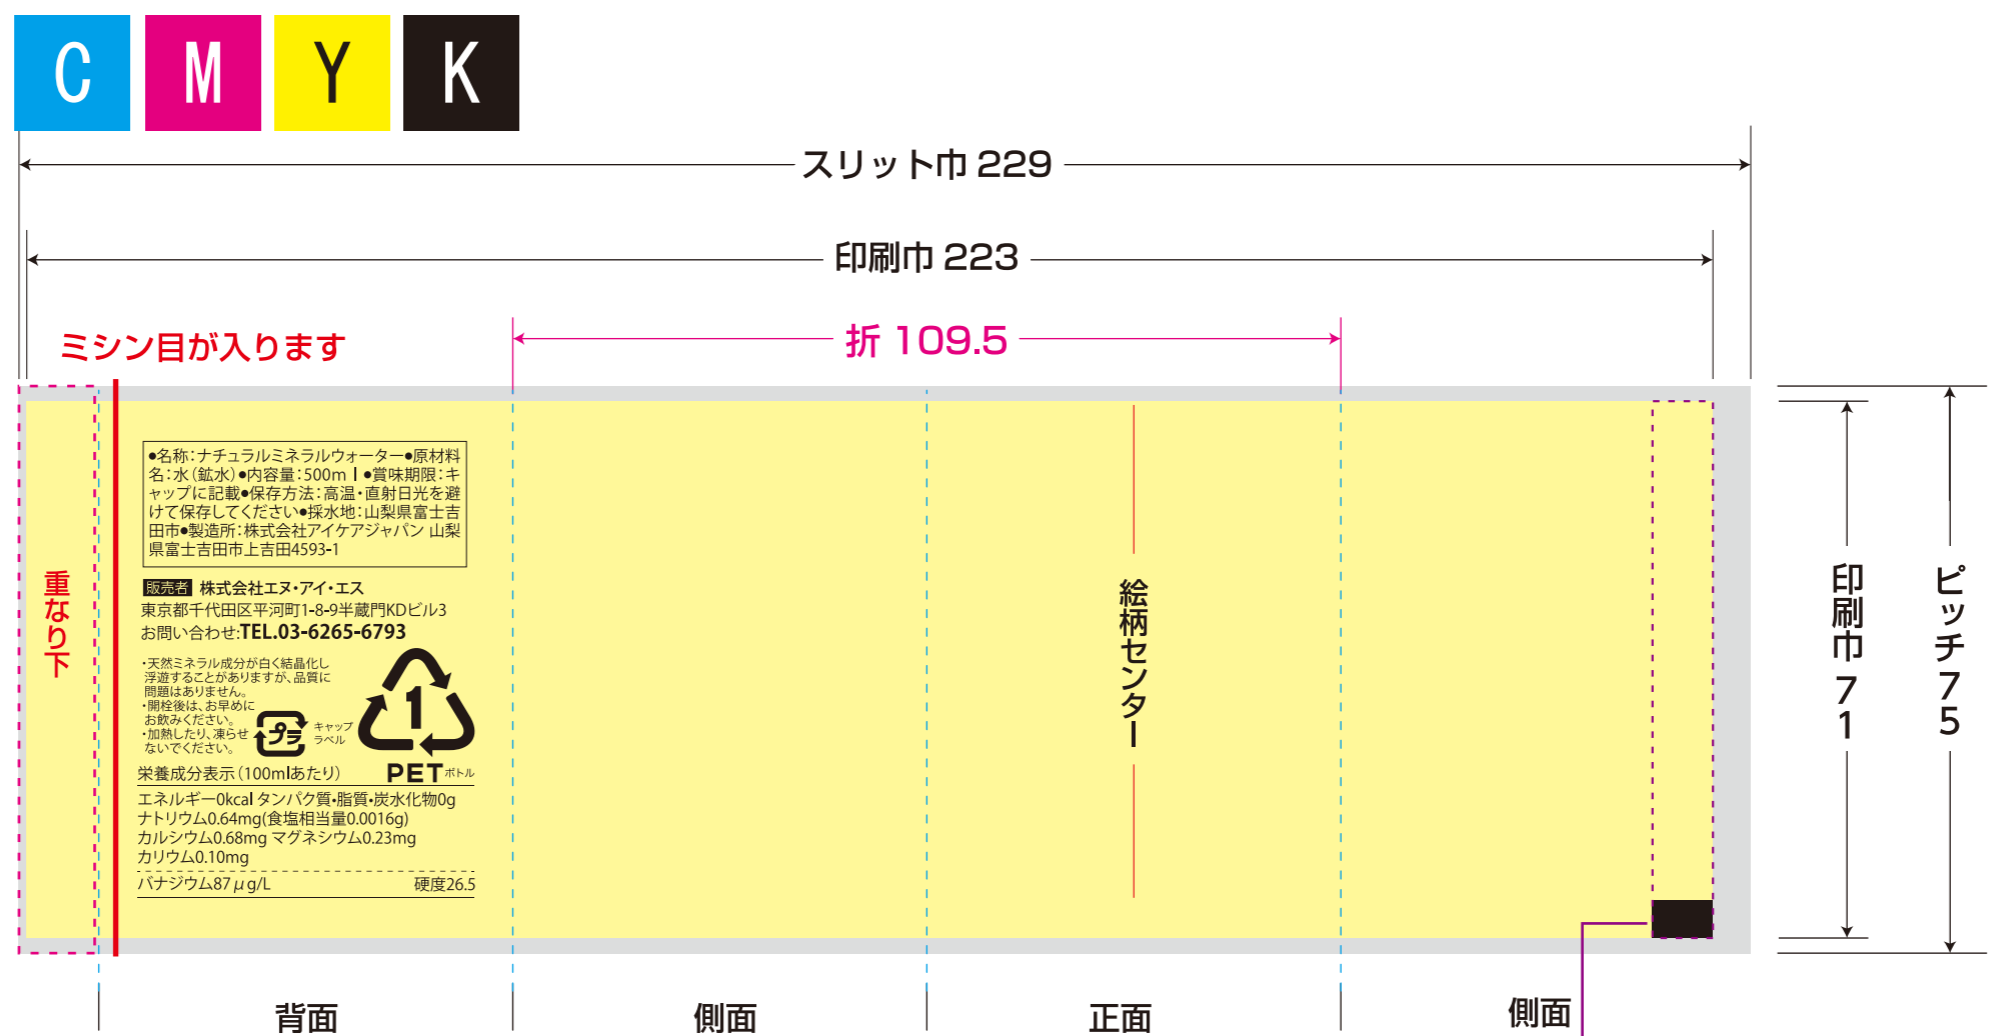

# ■ 水 500ml 角ボトルフォーマット

**透明ベースの場合ここにデザインをいれないでください。**

**白** 白版はマゼン  
1色で作成してください

- 全面白引き
- 白引き無し
- 一部分白引

クリア幅 左1mm 右5mm 上下2mm

印刷可能範囲 印刷不可能範囲(透明)