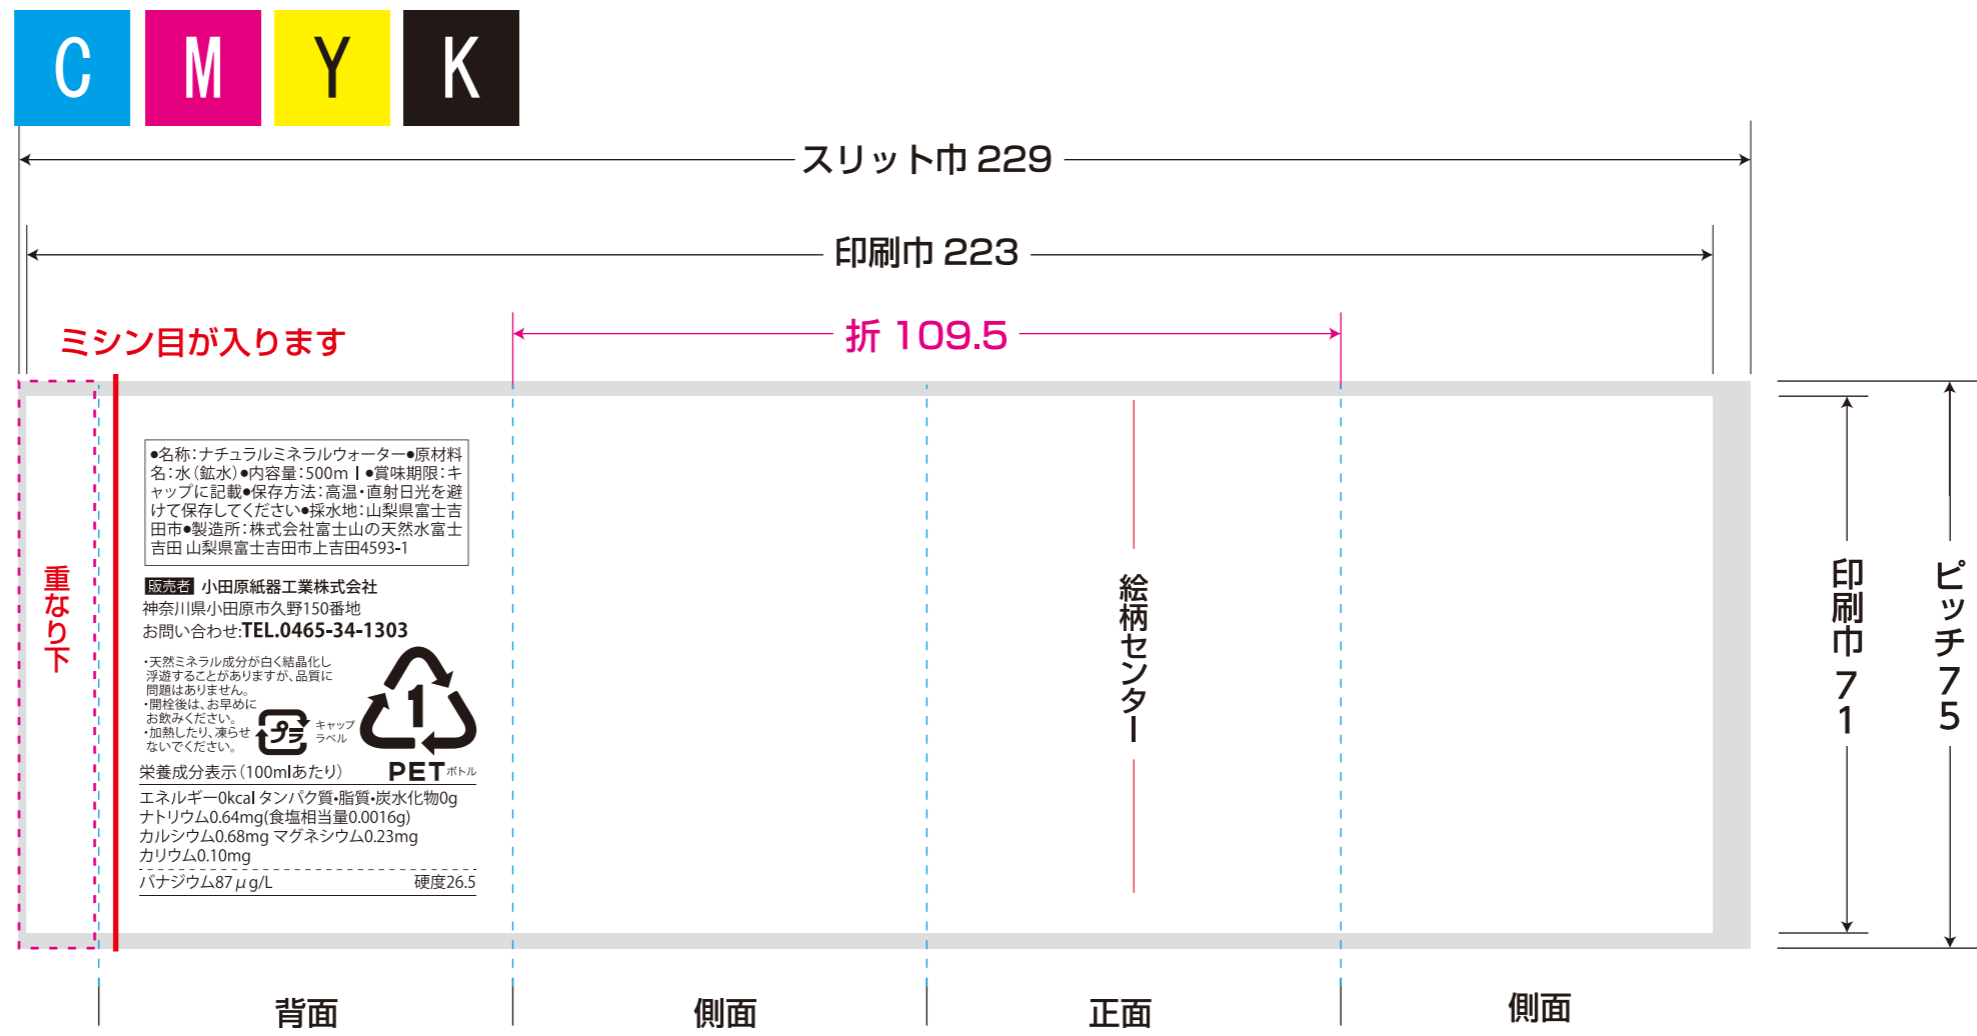

■ 水 500ml 角ボトルフォーマット

白

白版はマゼン
 1色で作成してください

- 全面白引き
- 白引き無し
- 一部分白引

クリア幅 左1mm 右5mm 上下2mm

印刷可能範囲

印刷不可能範囲 (透明)