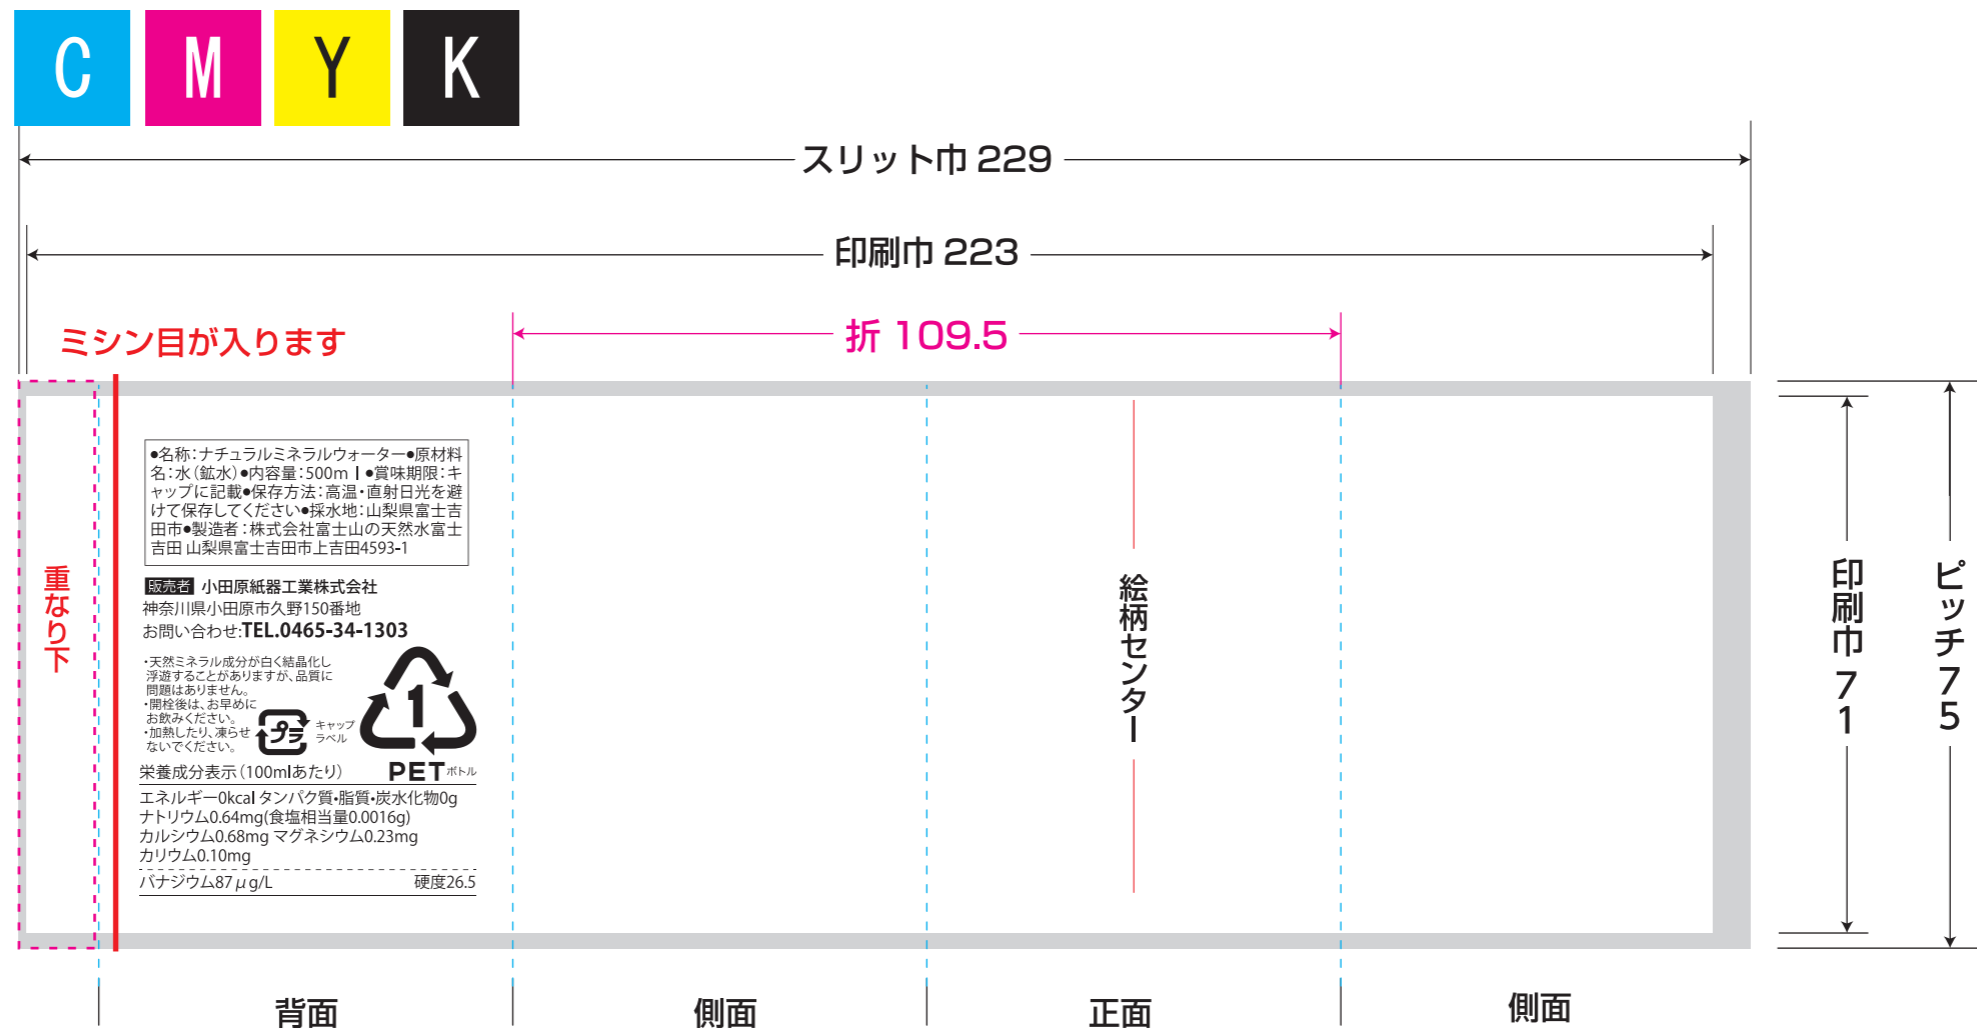

■ 水 500ml 角ボトルフォーマット

白

白版はマゼン
 1色で作成してください

- 全面白引き
- 白引き無し
- 一部分白引