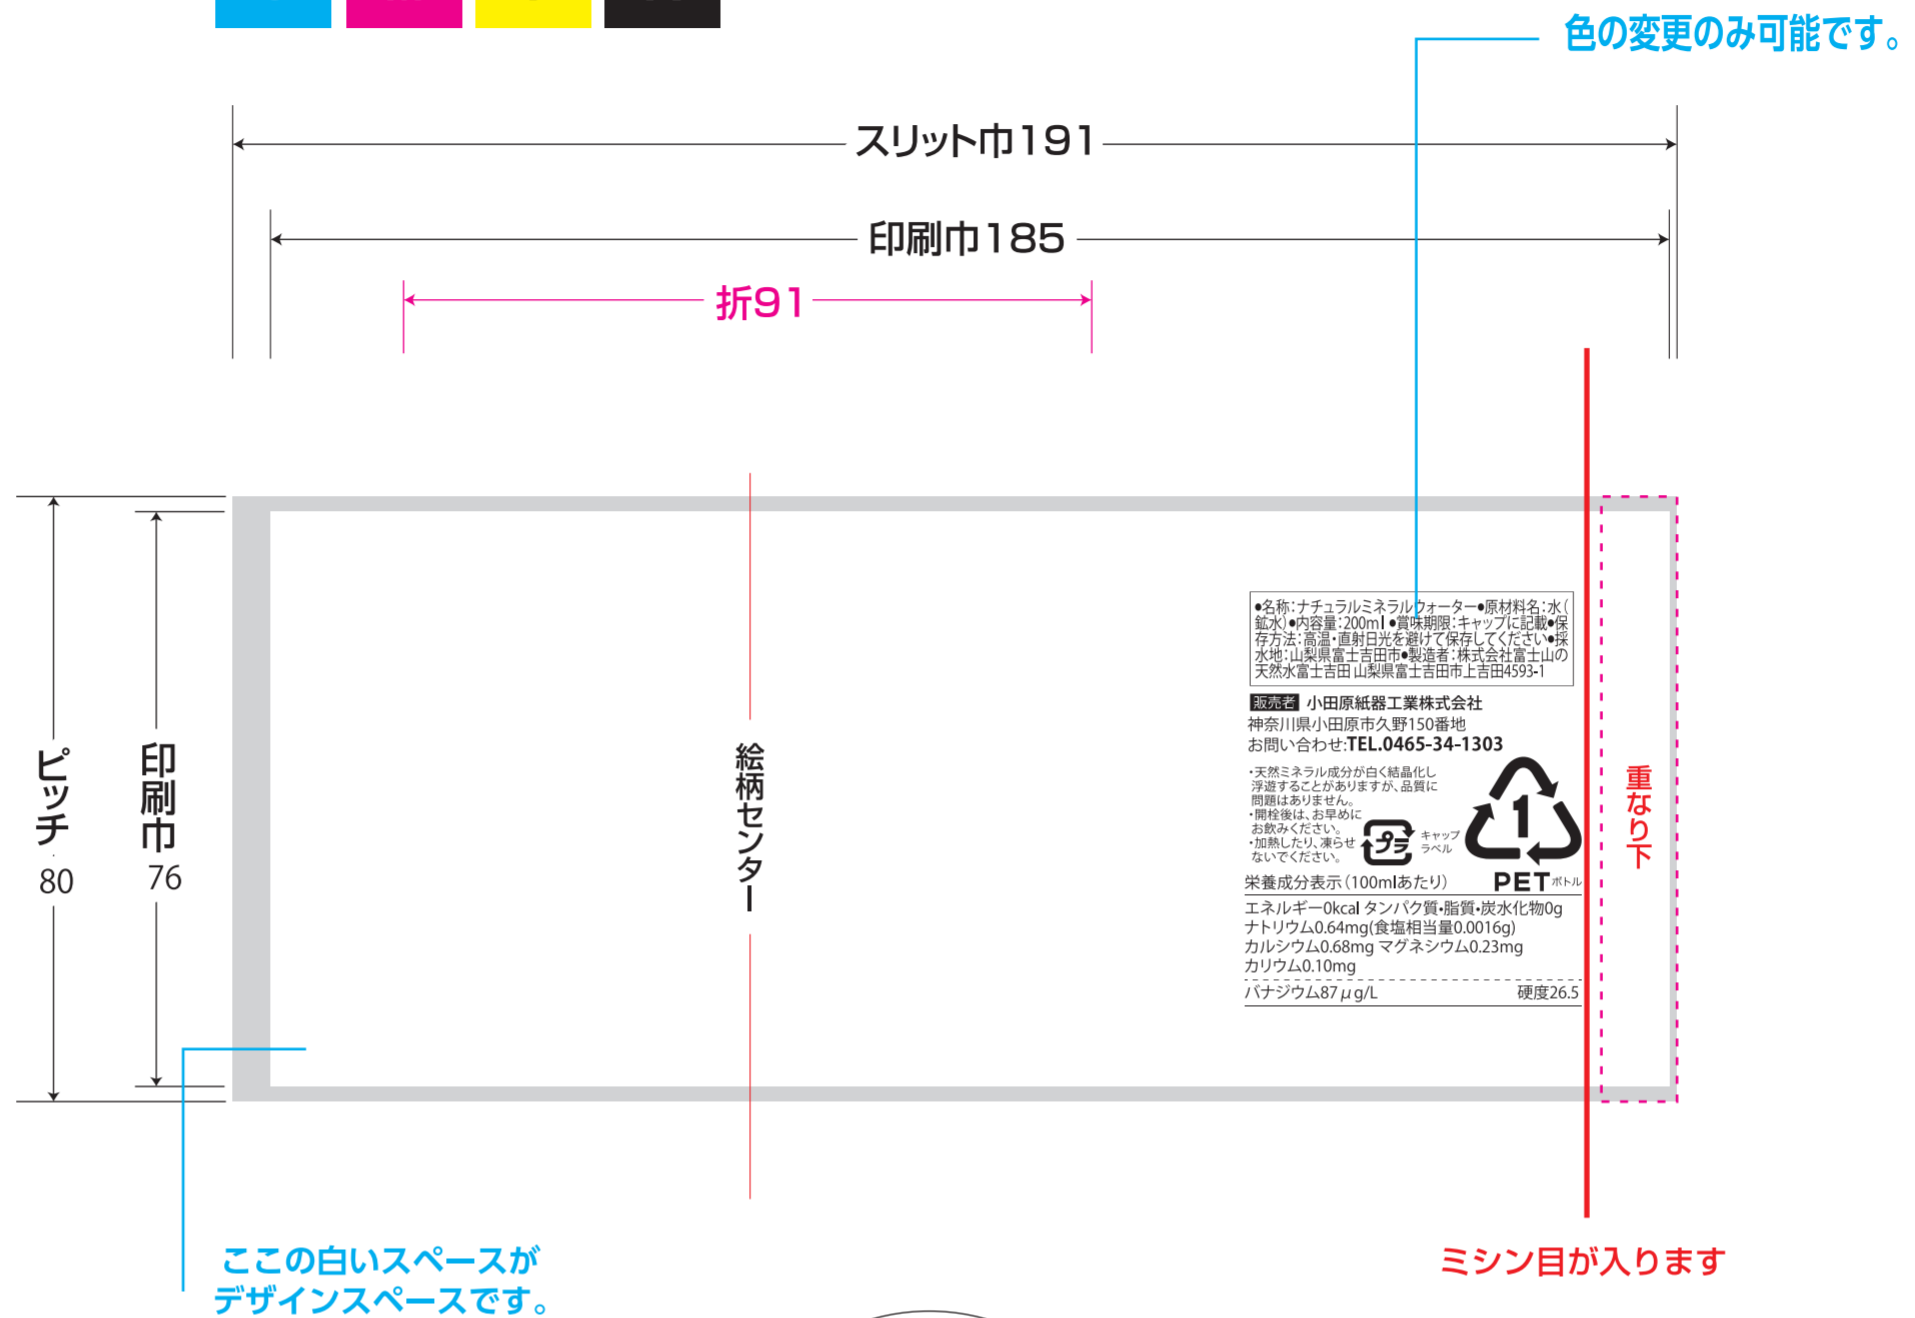

■ 水 200ml円柱ボトルフォーマット ハーフ YOSHINO

2021年10月最新フォーマット

白

白版はマゼン1色で作成してください。

この白いスペースは必ずデザインにはいります。

- 全面白引き
- 一部分白引

クリア幅 左1mm 右5mm 上下2mm

能範囲 印刷不可能範囲 (透明)