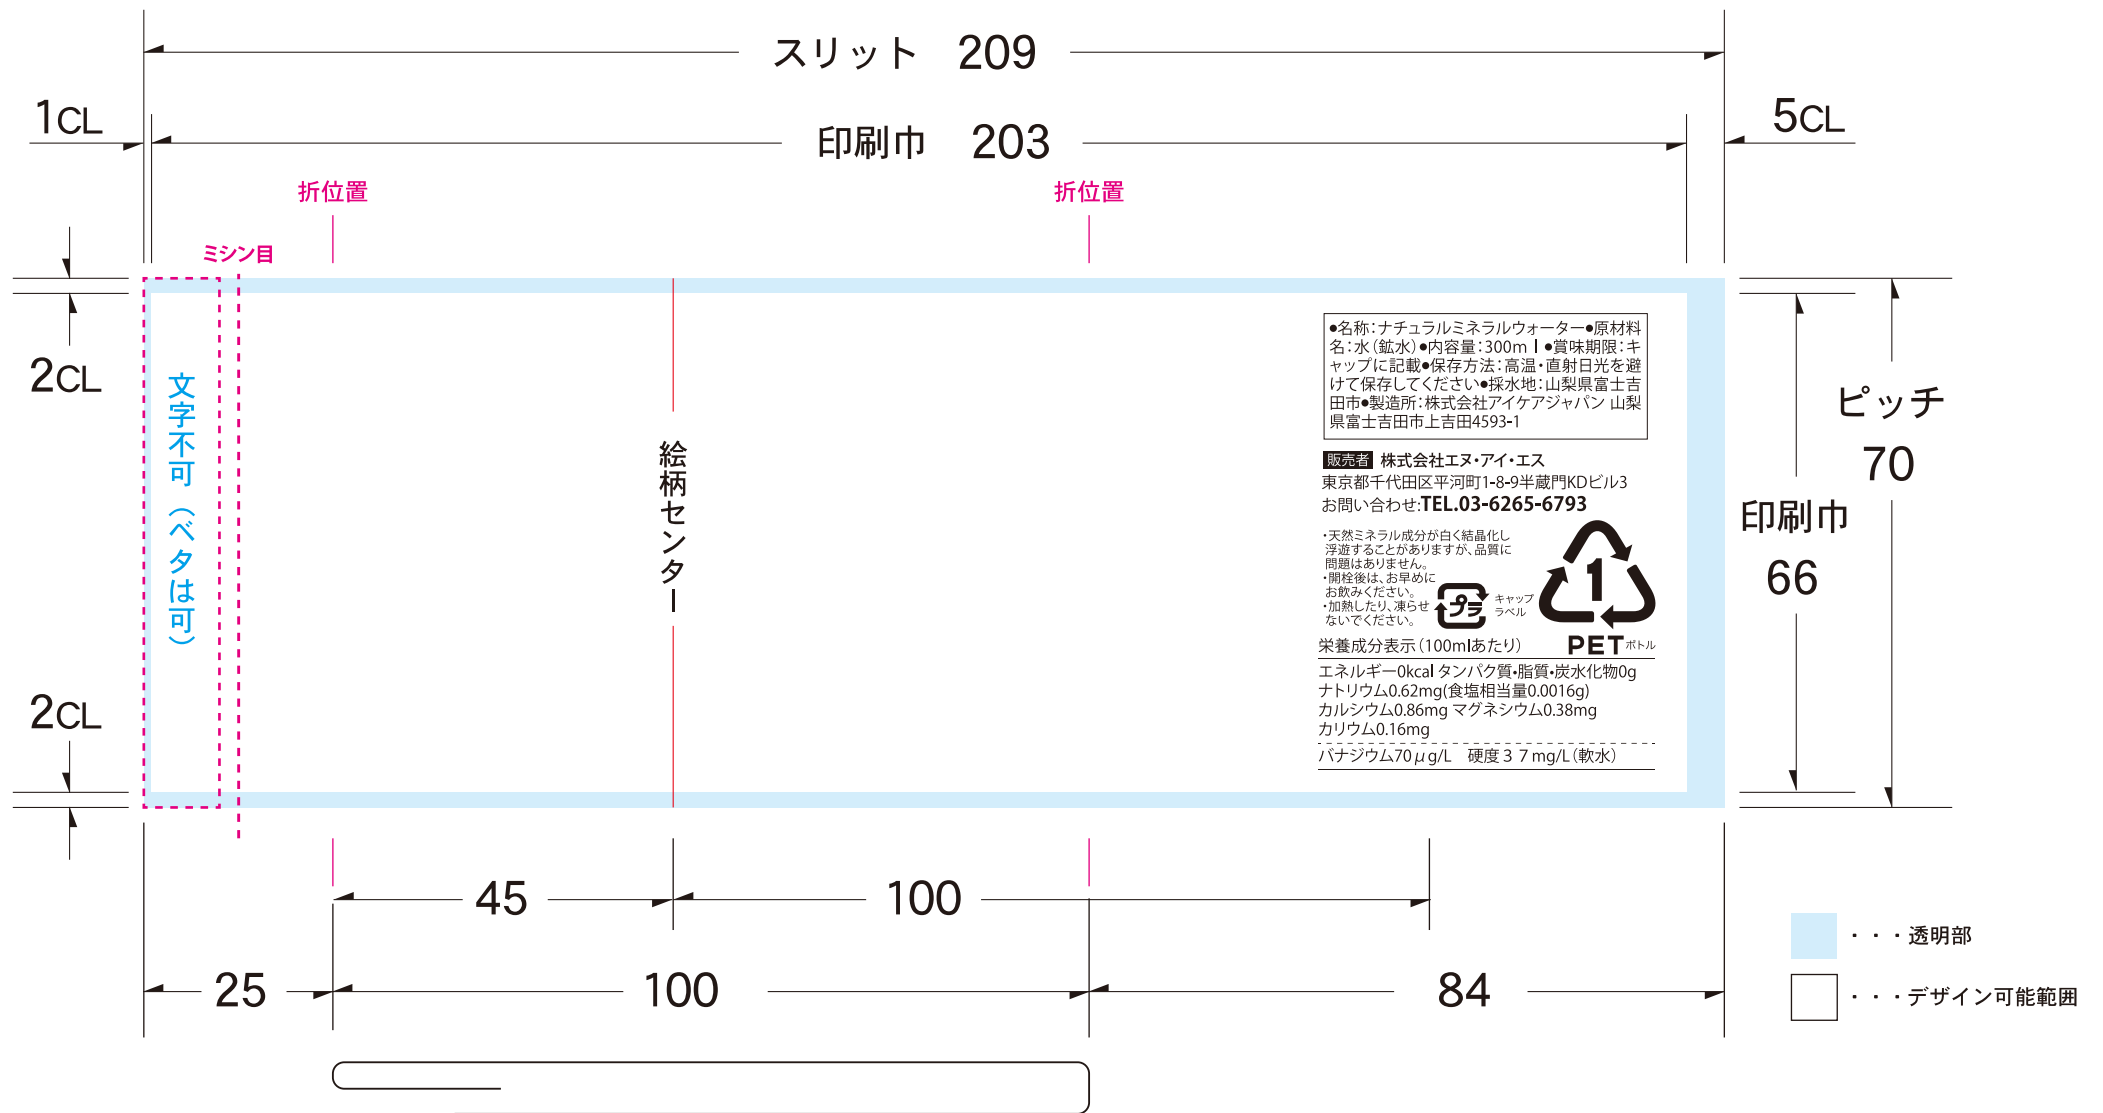

# 300mlボトルレイアウト用ハーフラベル雛形/フォーマット

白版データ 白版はスミ1色で作成してください。

- 全面白引き
  白引きなし
  一部白引き