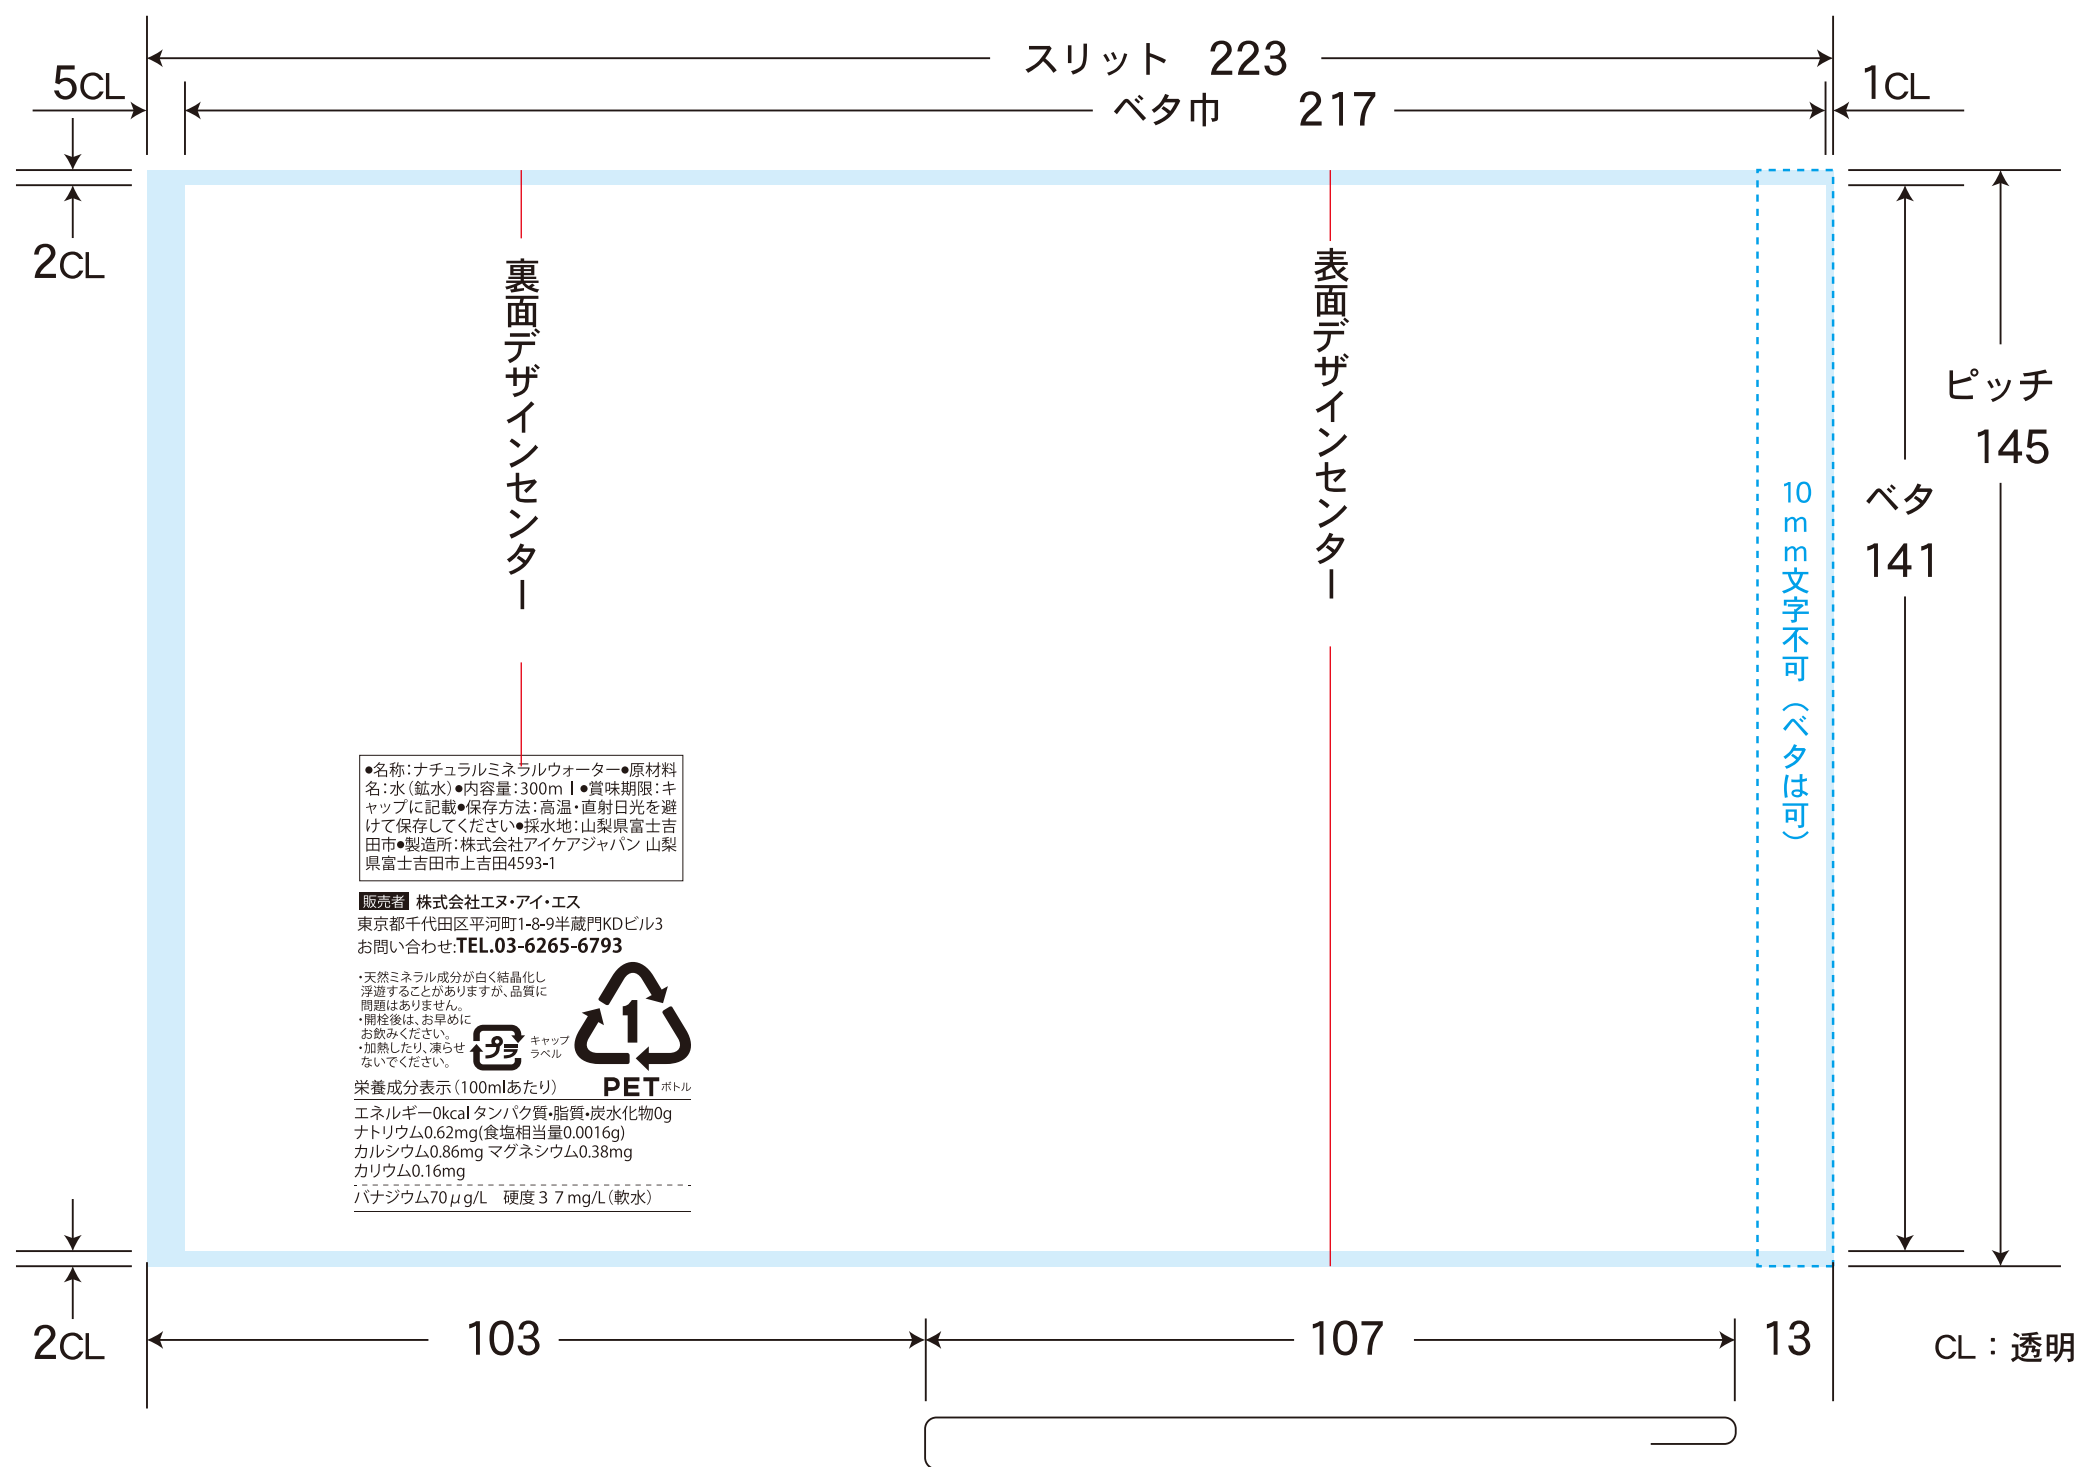

# ナイスボディボトルレイアウト用ラベル雛形/フォーマット

白版データ 白版はスミ1色で作成してください。

- 全面白引き
  白引きなし
  一部白引き