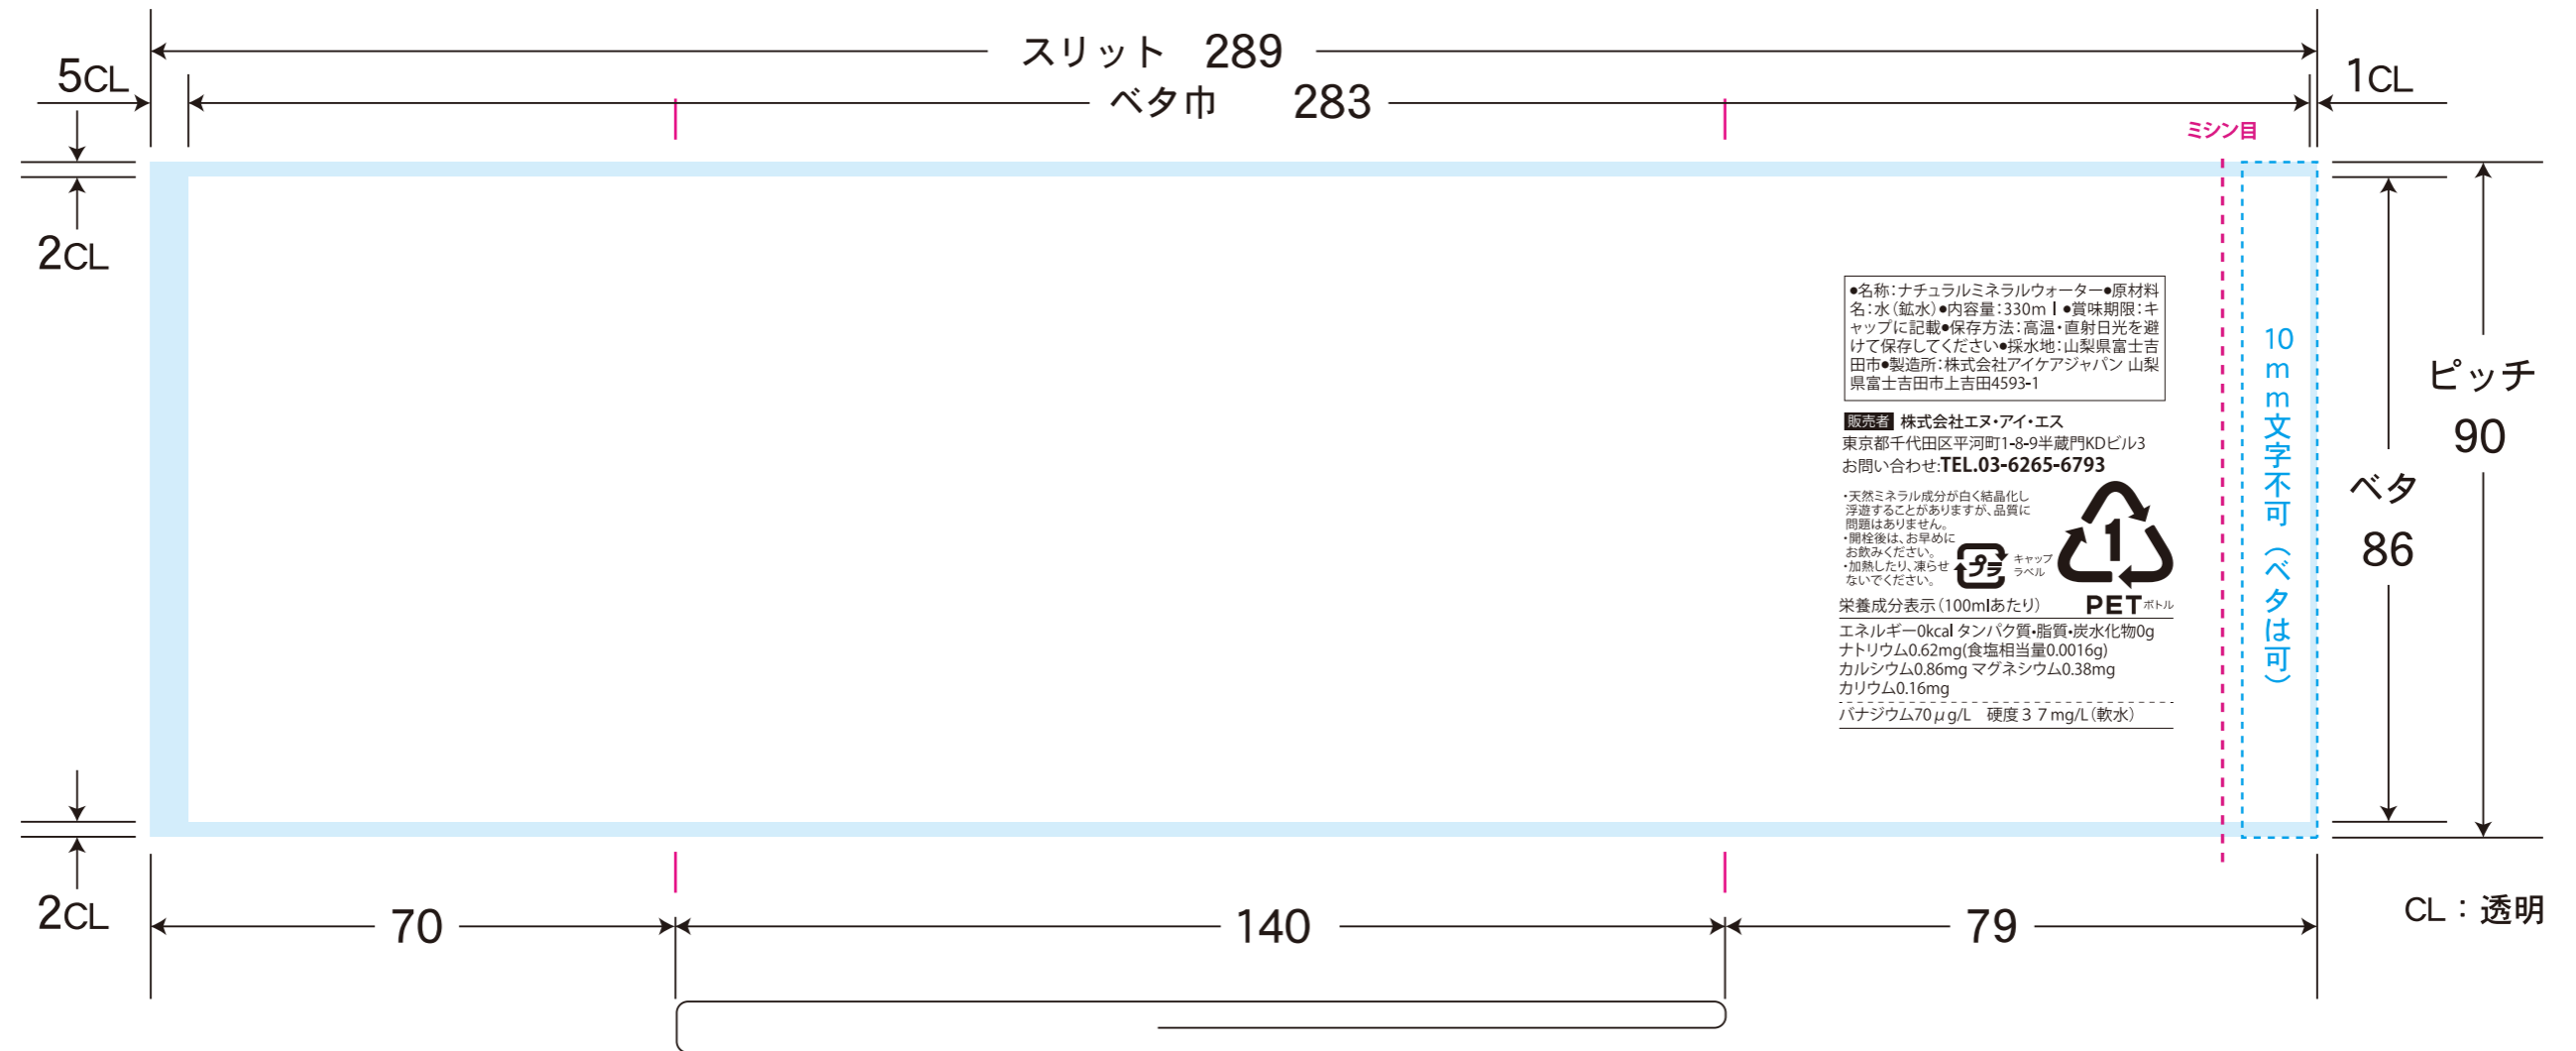

# 球体ボトル用ラベルフォーマット

白版データ 白版はスミ1色で作成してください。

全面白引き  白引きなし  一部白引き

デザイン上のアドバイス | 球体のデザインは上部、下部に大きく歪みが生まれるため  
なるべく文字やキャラクターなどは中央に寄せるようにしてください。