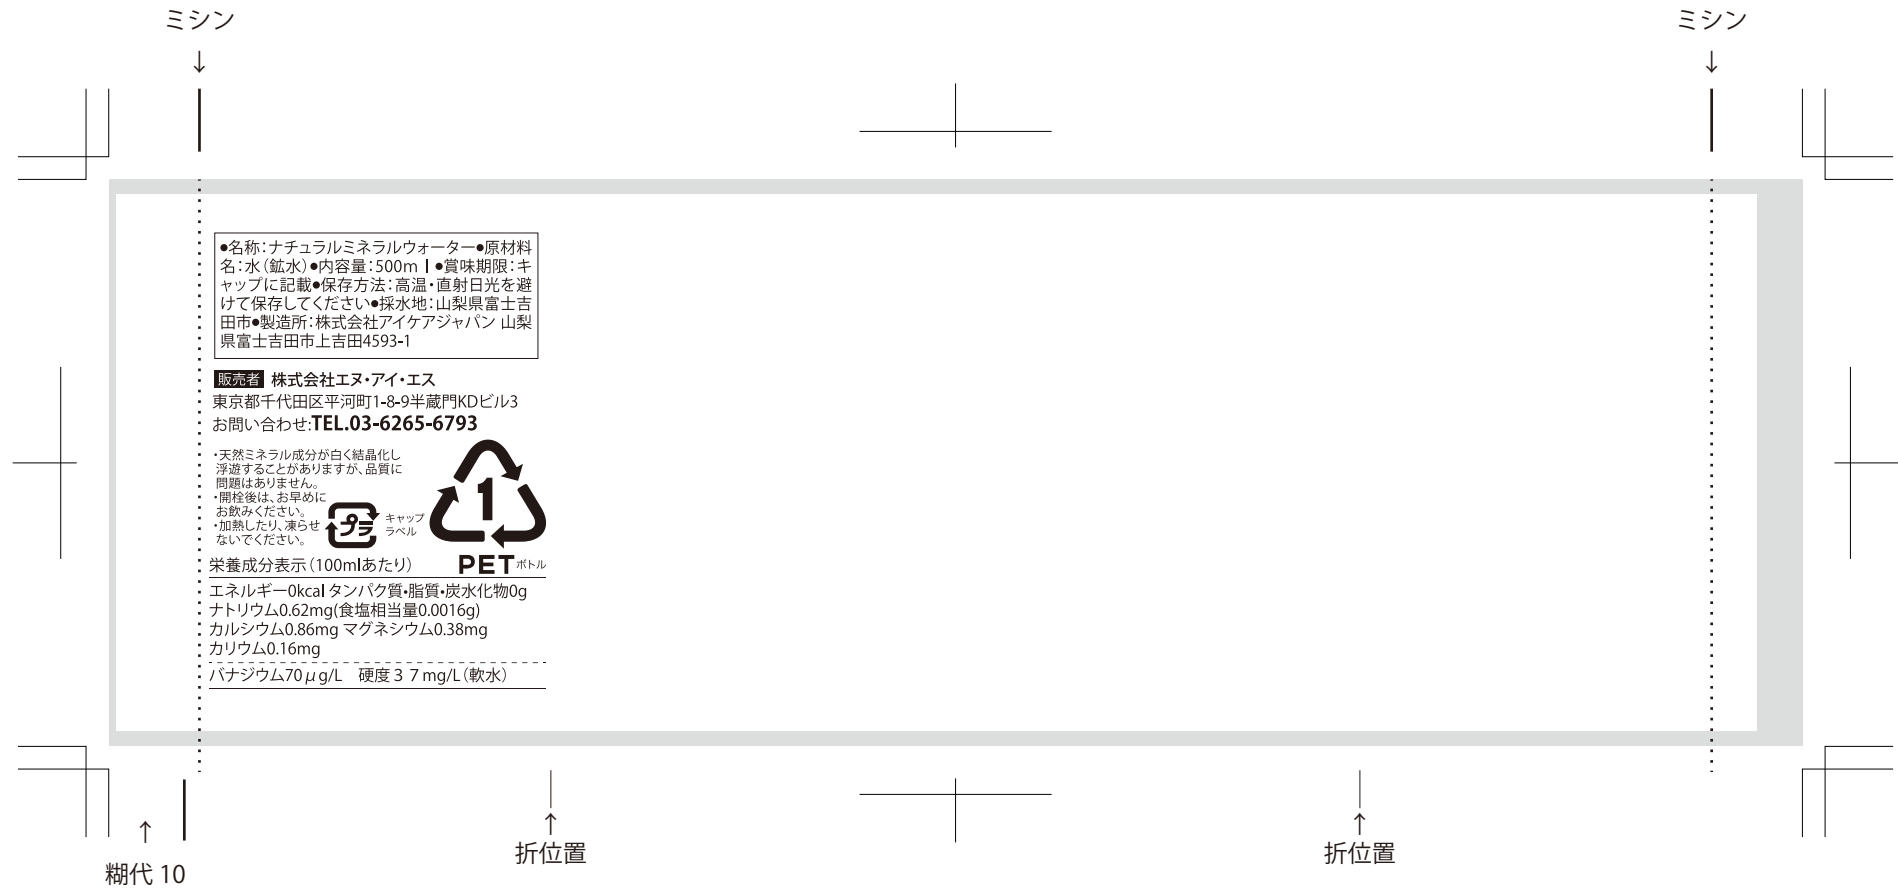

角ボトル500ml用ハーフラベル雛形/フォーマット

透明部分

印刷可能範囲

全面白引き

白引きなし

一部白引き